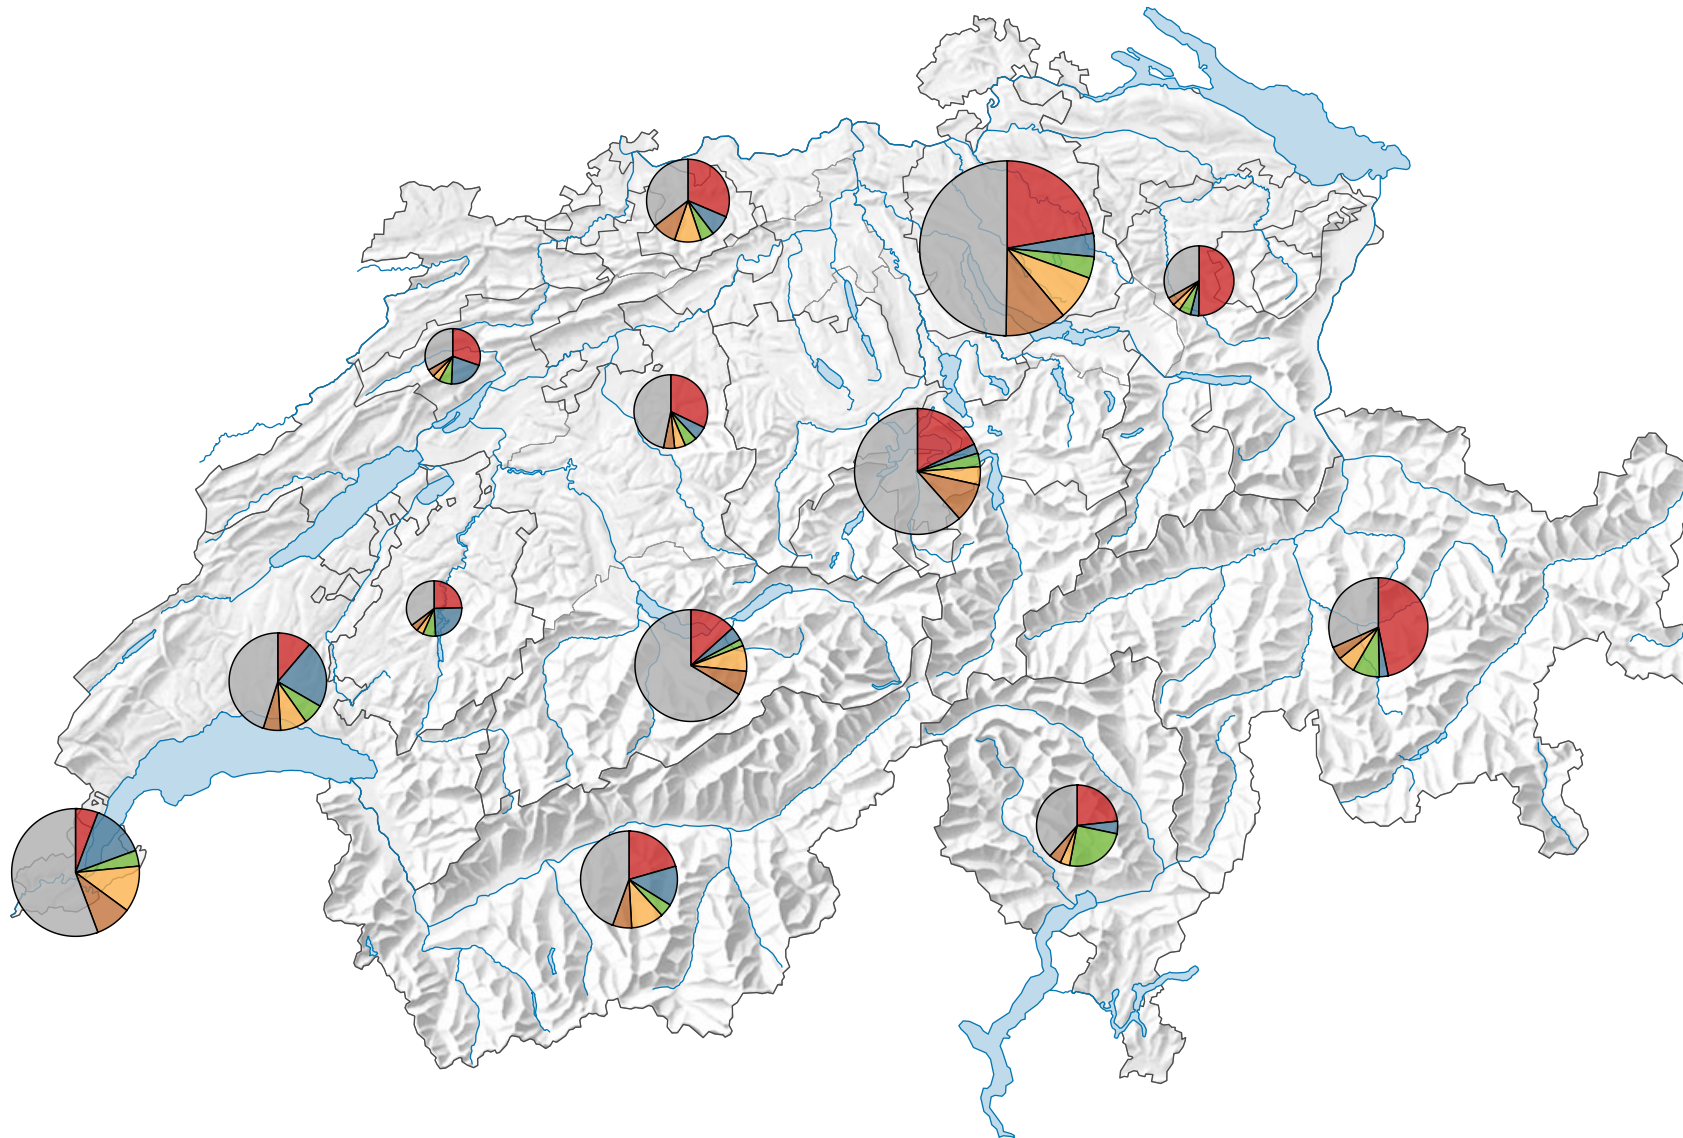

Ankünfte ausländischer Gäste

Schweiz: 8 566 037

Symbole mit einem Wert unter 200 000 wurden zur besseren Lesbarkeit visuell vergrößert dargestellt.

Anteile der 5 bedeutendsten Herkunftsländer* am Total der Ankünfte von ausländischen Gästen, in %

* Die 5 Länder, welche gesamtschweizerisch am meisten Logiernächte verzeichnen

Raumgliederung:
Tourismusregionen