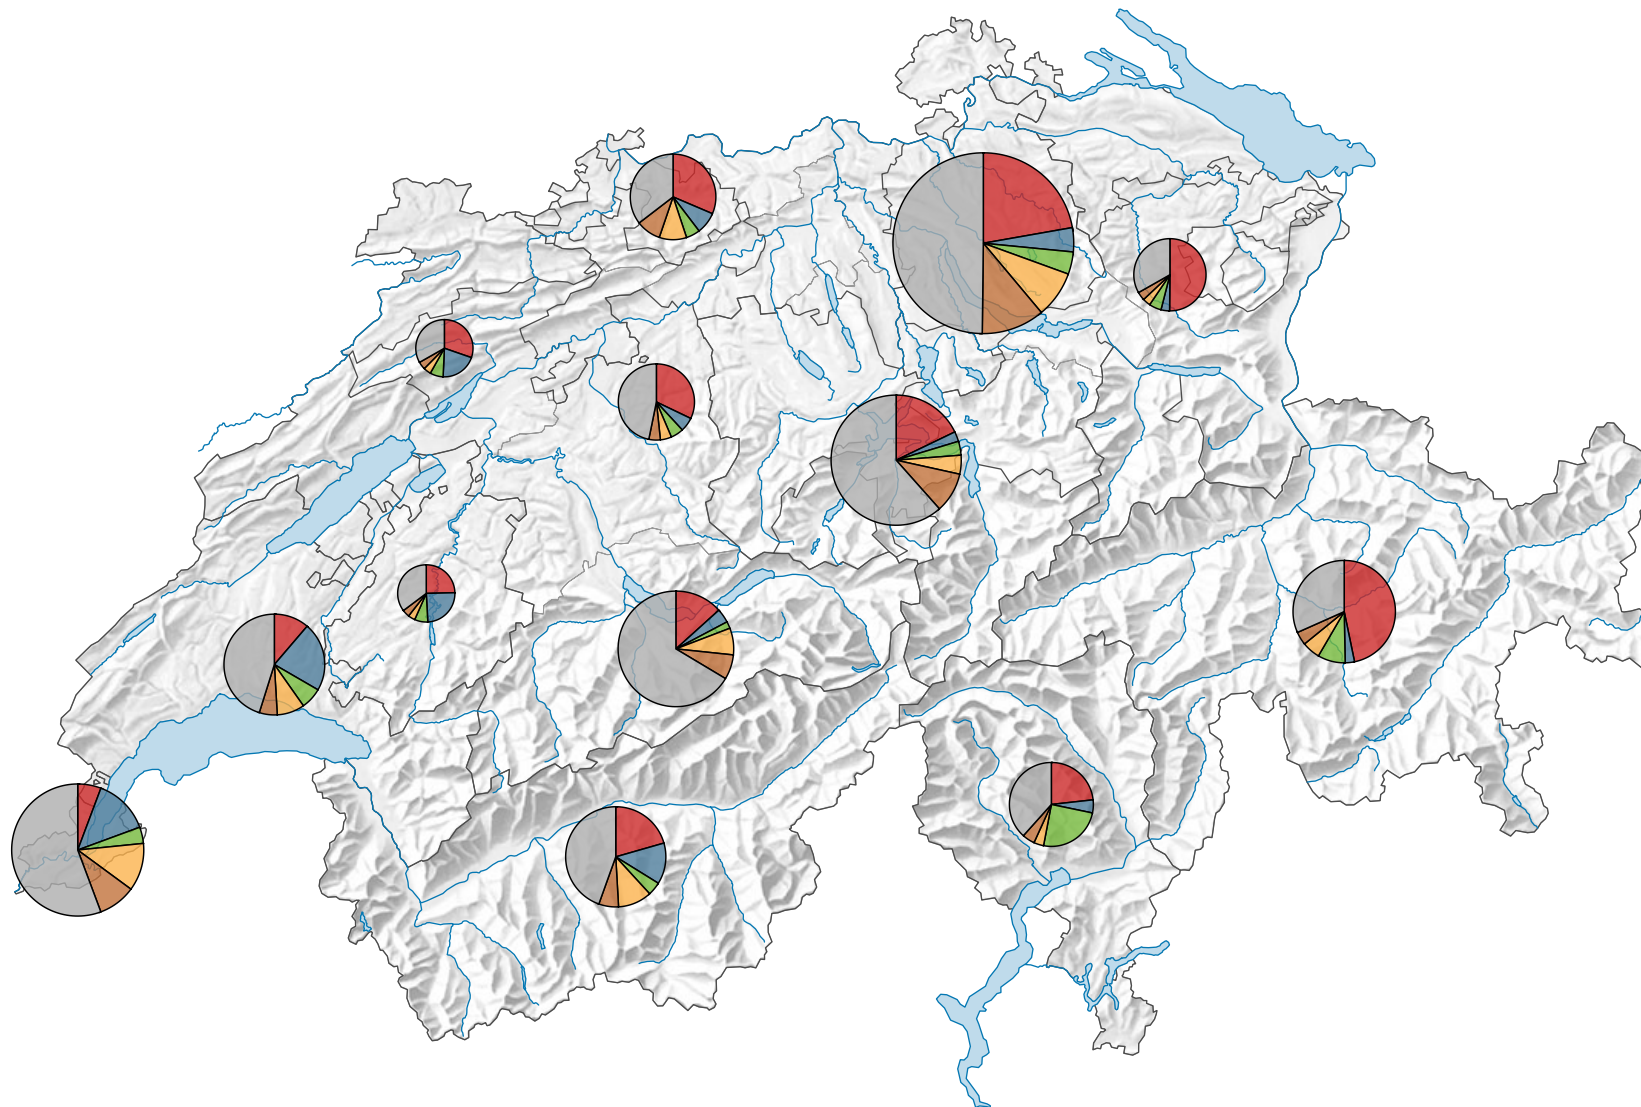

Ankünfte ausländischer Gäste

Schweiz: 8 566 037

Symbole mit einem Wert unter 200 000 wurden zur besseren Lesbarkeit visuell vergrößert dargestellt.

Anteile der 5 bedeutendsten Herkunftsländer* am Total der Ankünfte von ausländischen Gästen, in %

* Die 5 Länder, welche gesamtschweizerisch am meisten Logiernächte verzeichnen

Raumgliederung:
Tourismusregionen