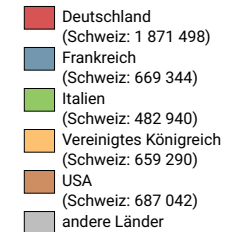

Ankünfte ausländischer Gäste

Schweiz: 8 566 037

Symbole mit einem Wert unter 200 000 wurden zur besseren Lesbarkeit visuell vergrößert dargestellt.

Anteile der 5 bedeutendsten Herkunftsländer* am Total der Ankünfte von ausländischen Gästen, in %

* Die 5 Länder, welche gesamtschweizerisch am meisten Logiernächte verzeichnen

Raumgliederung:
Tourismusregionen