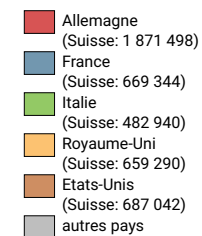

Arrivées hôtes étrangers

Suisse: 8 566 037

Pour des raisons de lisibilité, la taille des symboles ayant une valeur inférieure à 100 000 a été augmentée.

Part des 5 pays de provenance les plus importants* du total des arrivées d'hôtes étrangers, en %

* Les 5 pays ayant généré le plus de nuitées en Suisse

0 35 70 km

Niveau géographique:
Cantons