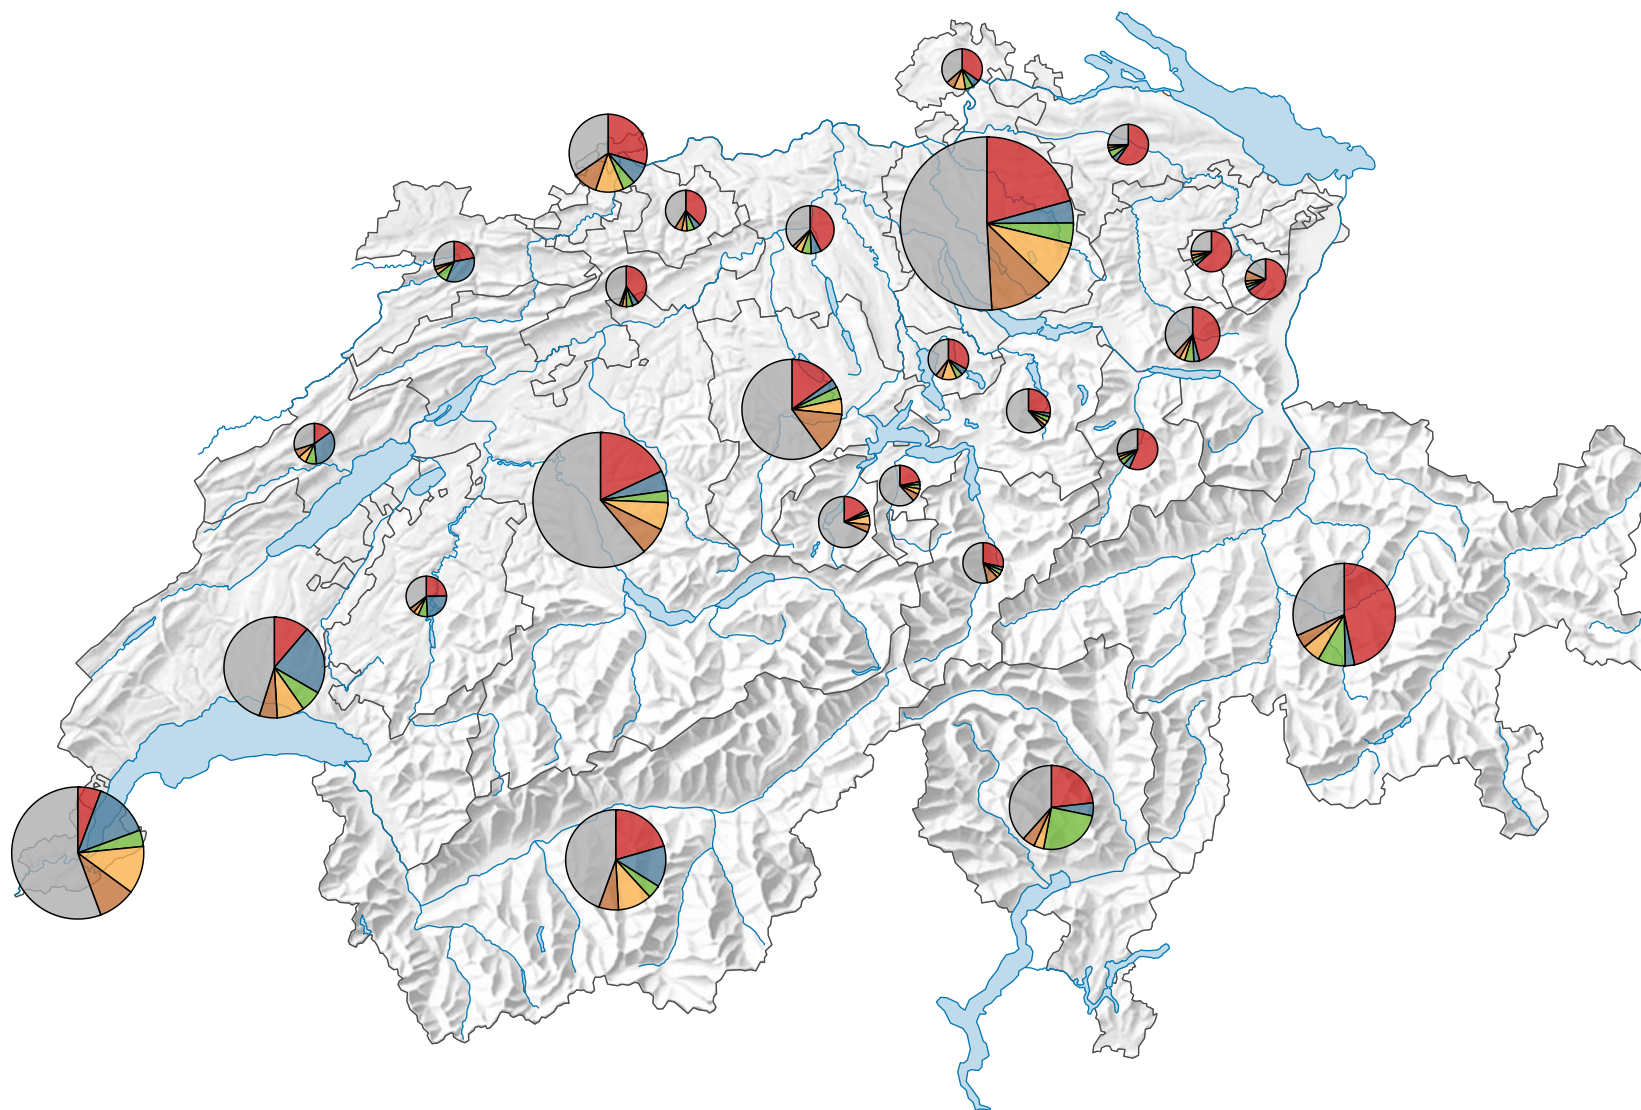

Arrivées hôtes étrangers

Suisse: 8 566 037

Pour des raisons de lisibilité, la taille des symboles ayant une valeur inférieure à 100 000 a été augmentée.

Part des 5 pays de provenance les plus importants* du total des arrivées d'hôtes étrangers, en %

* Les 5 pays ayant généré le plus de nuitées en Suisse

0 35 70 km

Niveau géographique:
Cantons