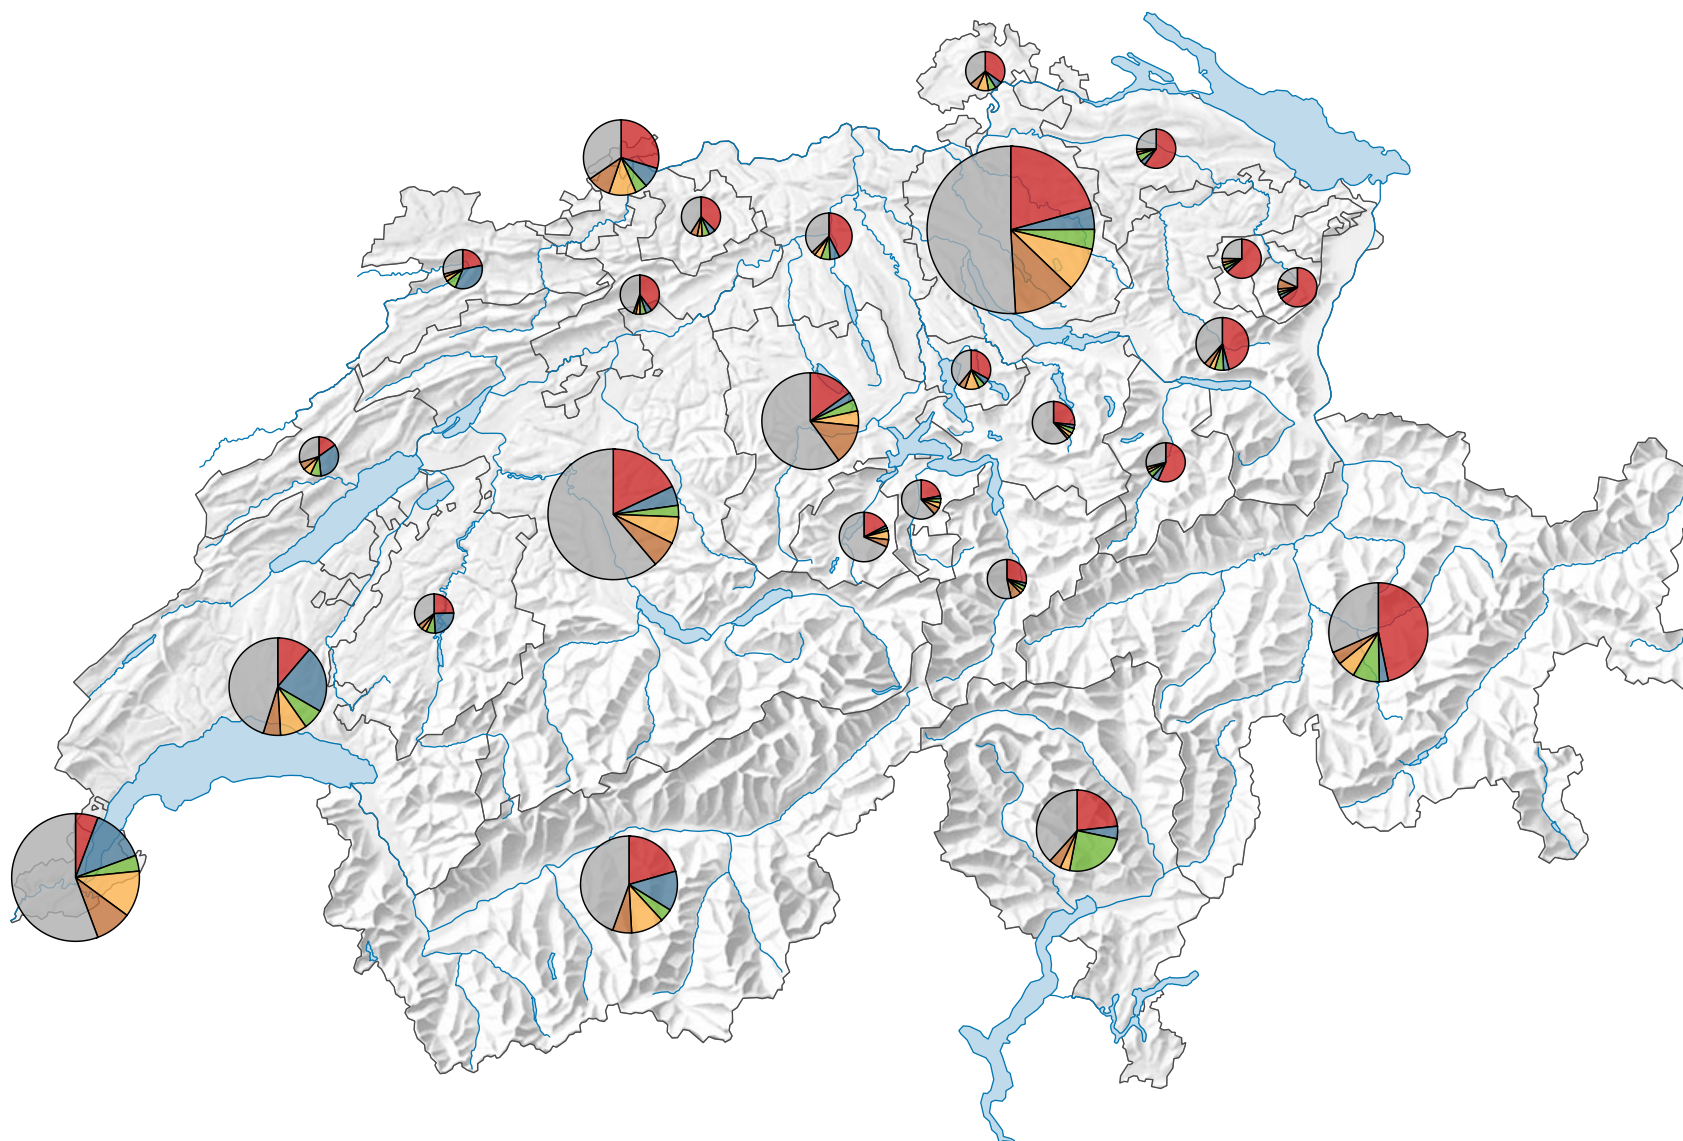

## Arrivées hôtes étrangers

Suisse: 8 566 037

Pour des raisons de lisibilité, la taille des symboles ayant une valeur inférieure à 100 000 a été augmentée.

## Part des 5 pays de provenance les plus importants\* du total des arrivées d'hôtes étrangers, en %

\* Les 5 pays ayant généré le plus de nuitées en Suisse

0 25 50 km

Niveau géographique:  
Cantons