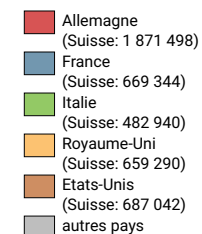

## Arrivées hôtes étrangers

Suisse: 8 566 037

Pour des raisons de lisibilité, la taille des symboles ayant une valeur inférieure à 100 000 a été augmentée.

## Part des 5 pays de provenance les plus importants\* du total des arrivées d'hôtes étrangers, en %

\* Les 5 pays ayant généré le plus de nuitées en Suisse

0 25 50 km

Niveau géographique:  
Cantons