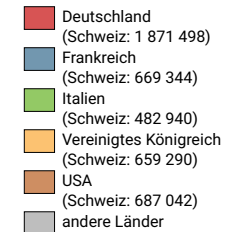

Ankünfte von ausländischen Gästen in Hotels und Kurbetrieben, 2012

Ankünfte ausländischer Gäste

Schweiz: 8 566 037

Symbole mit einem Wert unter 100 000 wurden zur besseren Lesbarkeit visuell vergrößert dargestellt.

Anteile der 5 bedeutendsten Herkunftsländer* am Total der Ankünfte von ausländischen Gästen, in %

* Die 5 Länder, welche gesamtschweizerisch am meisten Logiernächte verzeichnen

Raumgliederung:
Kantone