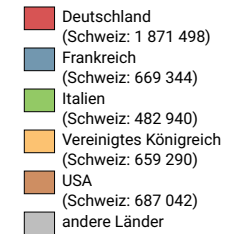

Ankünfte ausländischer Gäste

Schweiz: 8 566 037

Symbole mit einem Wert unter 100 000 wurden zur besseren Lesbarkeit visuell vergrößert dargestellt.

Anteile der 5 bedeutendsten Herkunftsländer* am Total der Ankünfte von ausländischen Gästen, in %

* Die 5 Länder, welche gesamtschweizerisch am meisten Logiernächte verzeichnen

0 25 50 km

Raumgliederung:
Kantone