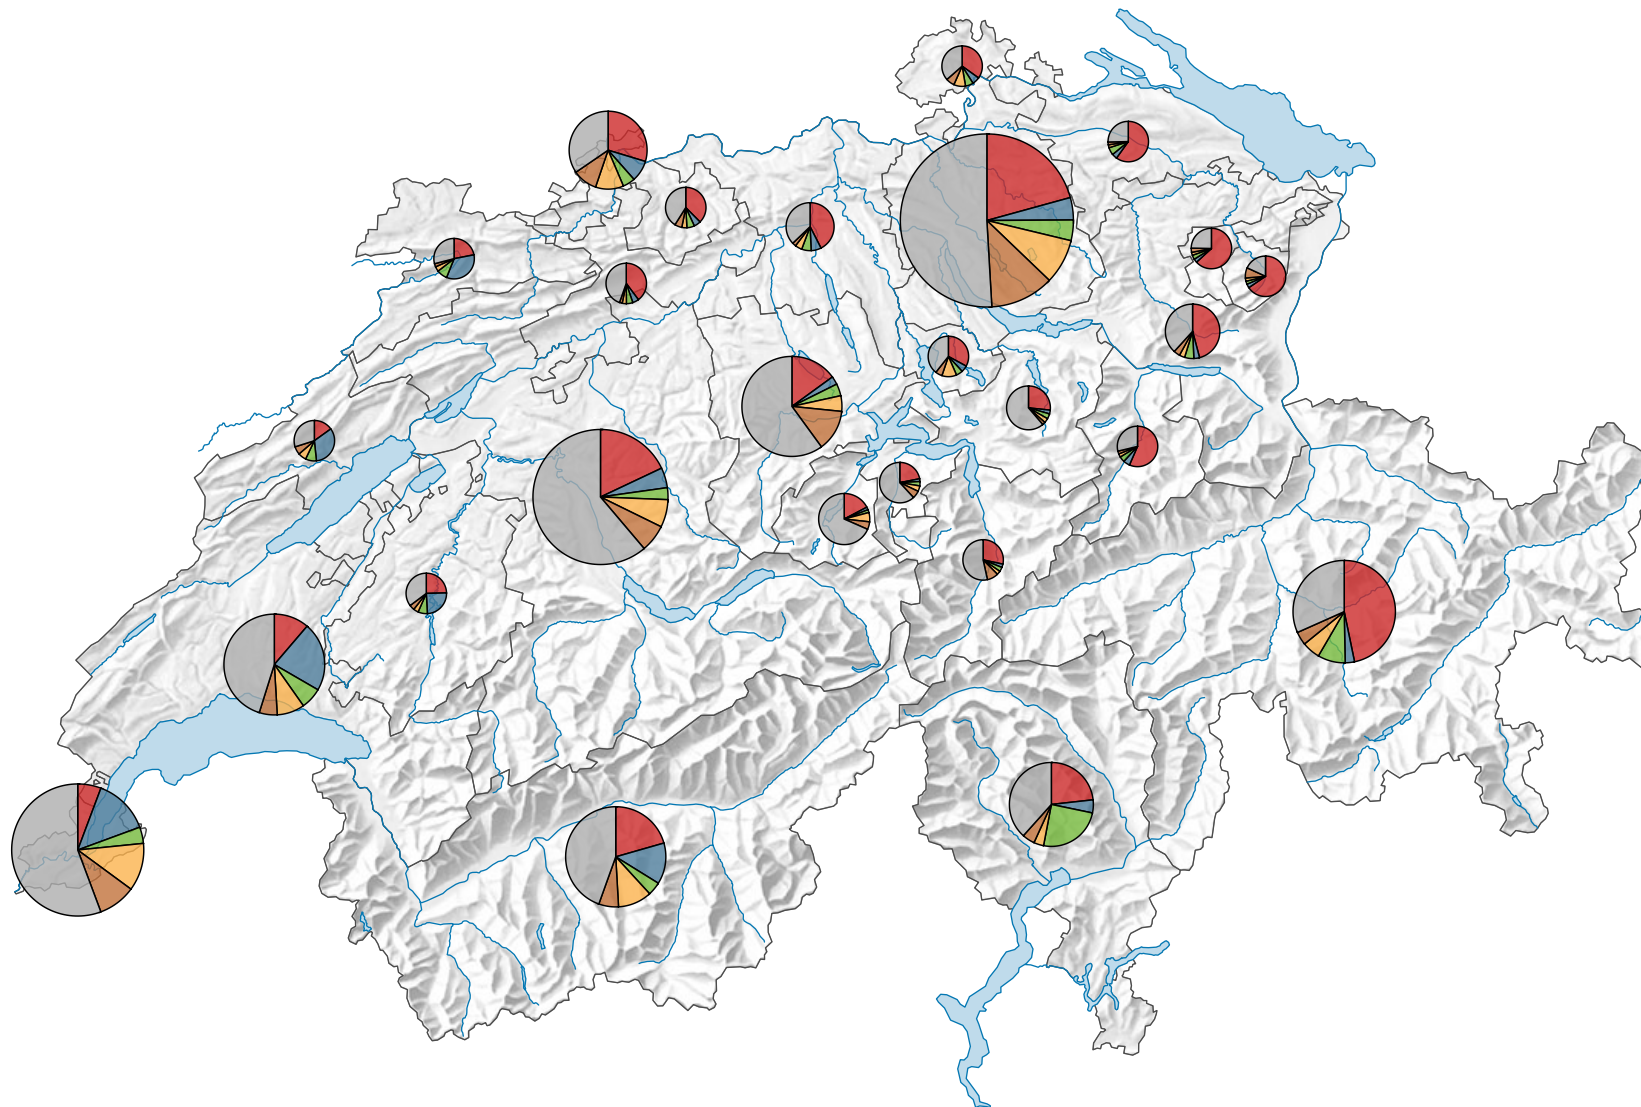

Ankünfte von ausländischen Gästen in Hotels und Kurbetrieben, 2012

Ankünfte ausländischer Gäste

Schweiz: 8 566 037

Symbole mit einem Wert unter 100 000 wurden zur besseren Lesbarkeit visuell vergrößert dargestellt.

Anteile der 5 bedeutendsten Herkunftsländer* am Total der Ankünfte von ausländischen Gästen, in %

* Die 5 Länder, welche gesamtschweizerisch am meisten Logiernächte verzeichnen

Raumgliederung:
Kantone