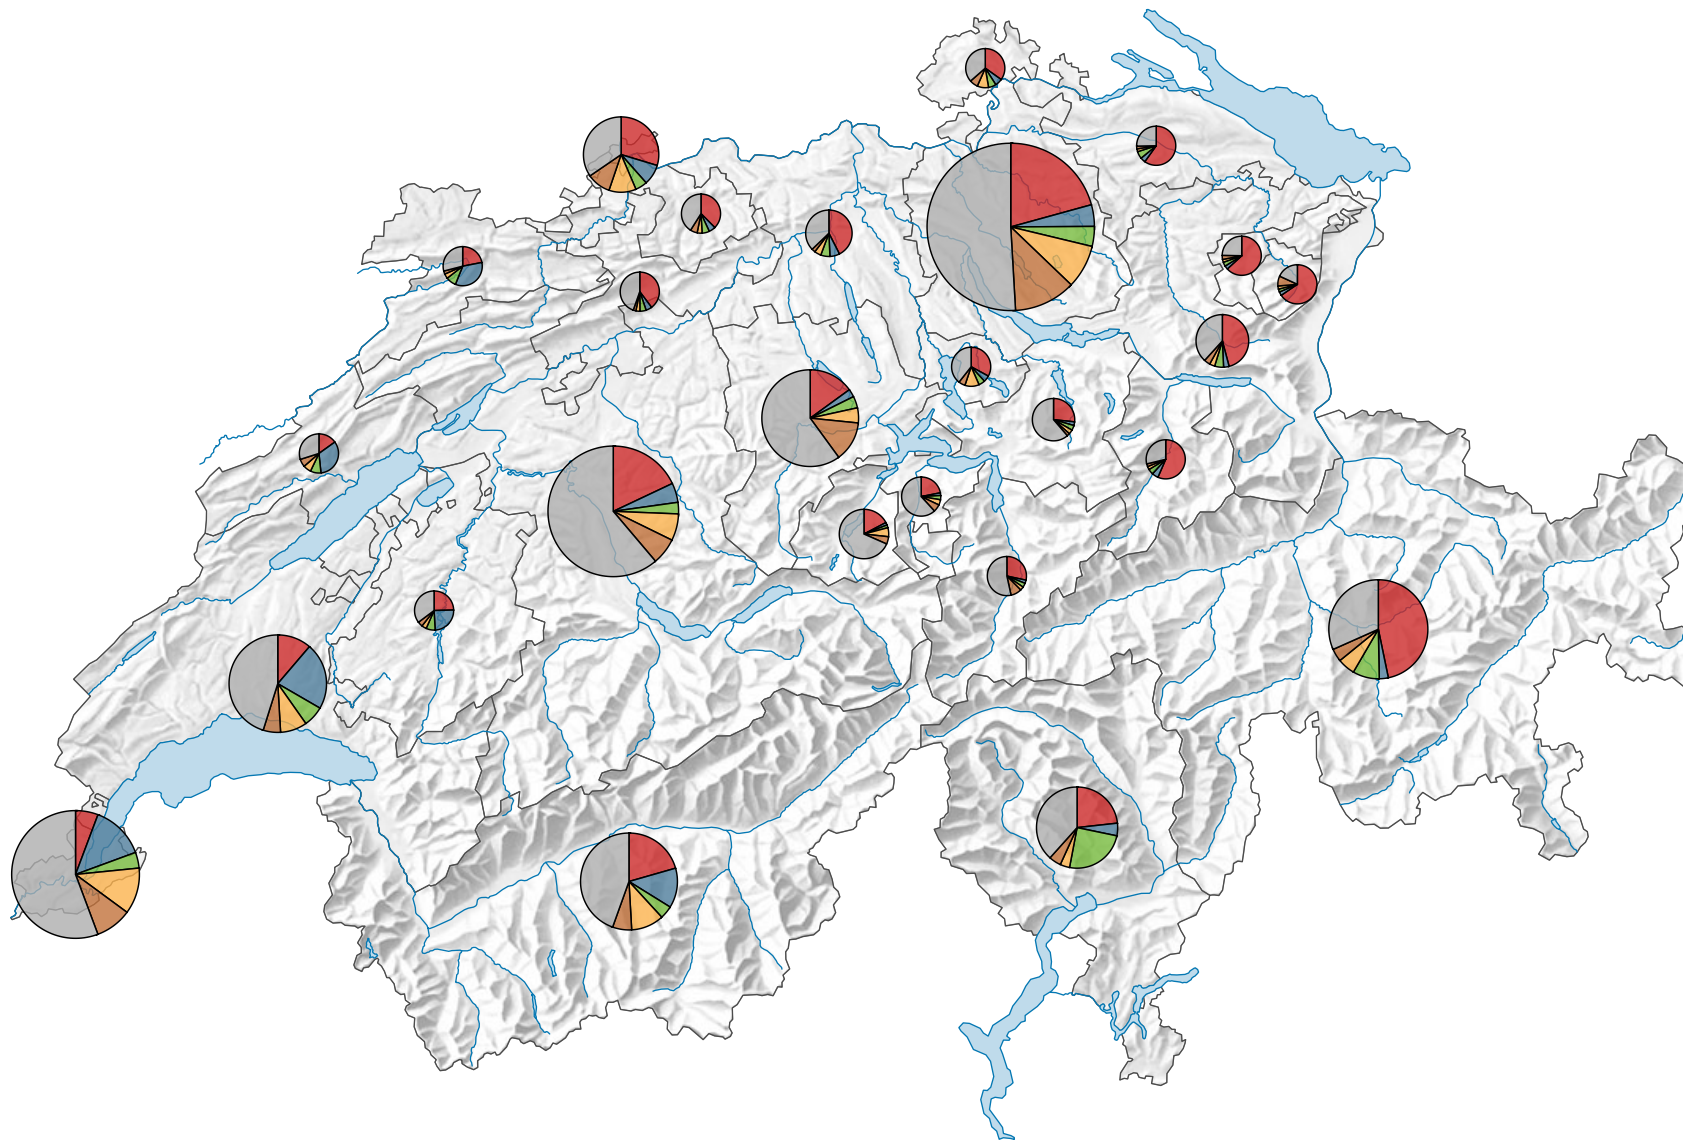

Ankünfte ausländischer Gäste

Schweiz: 8 566 037

Symbole mit einem Wert unter 100 000 wurden zur besseren Lesbarkeit visuell vergrößert dargestellt.

Anteile der 5 bedeutendsten Herkunftsländer* am Total der Ankünfte von ausländischen Gästen, in %

* Die 5 Länder, welche gesamtschweizerisch am meisten Logiernächte verzeichnen

0 25 50 km

Raumgliederung:
Kantone