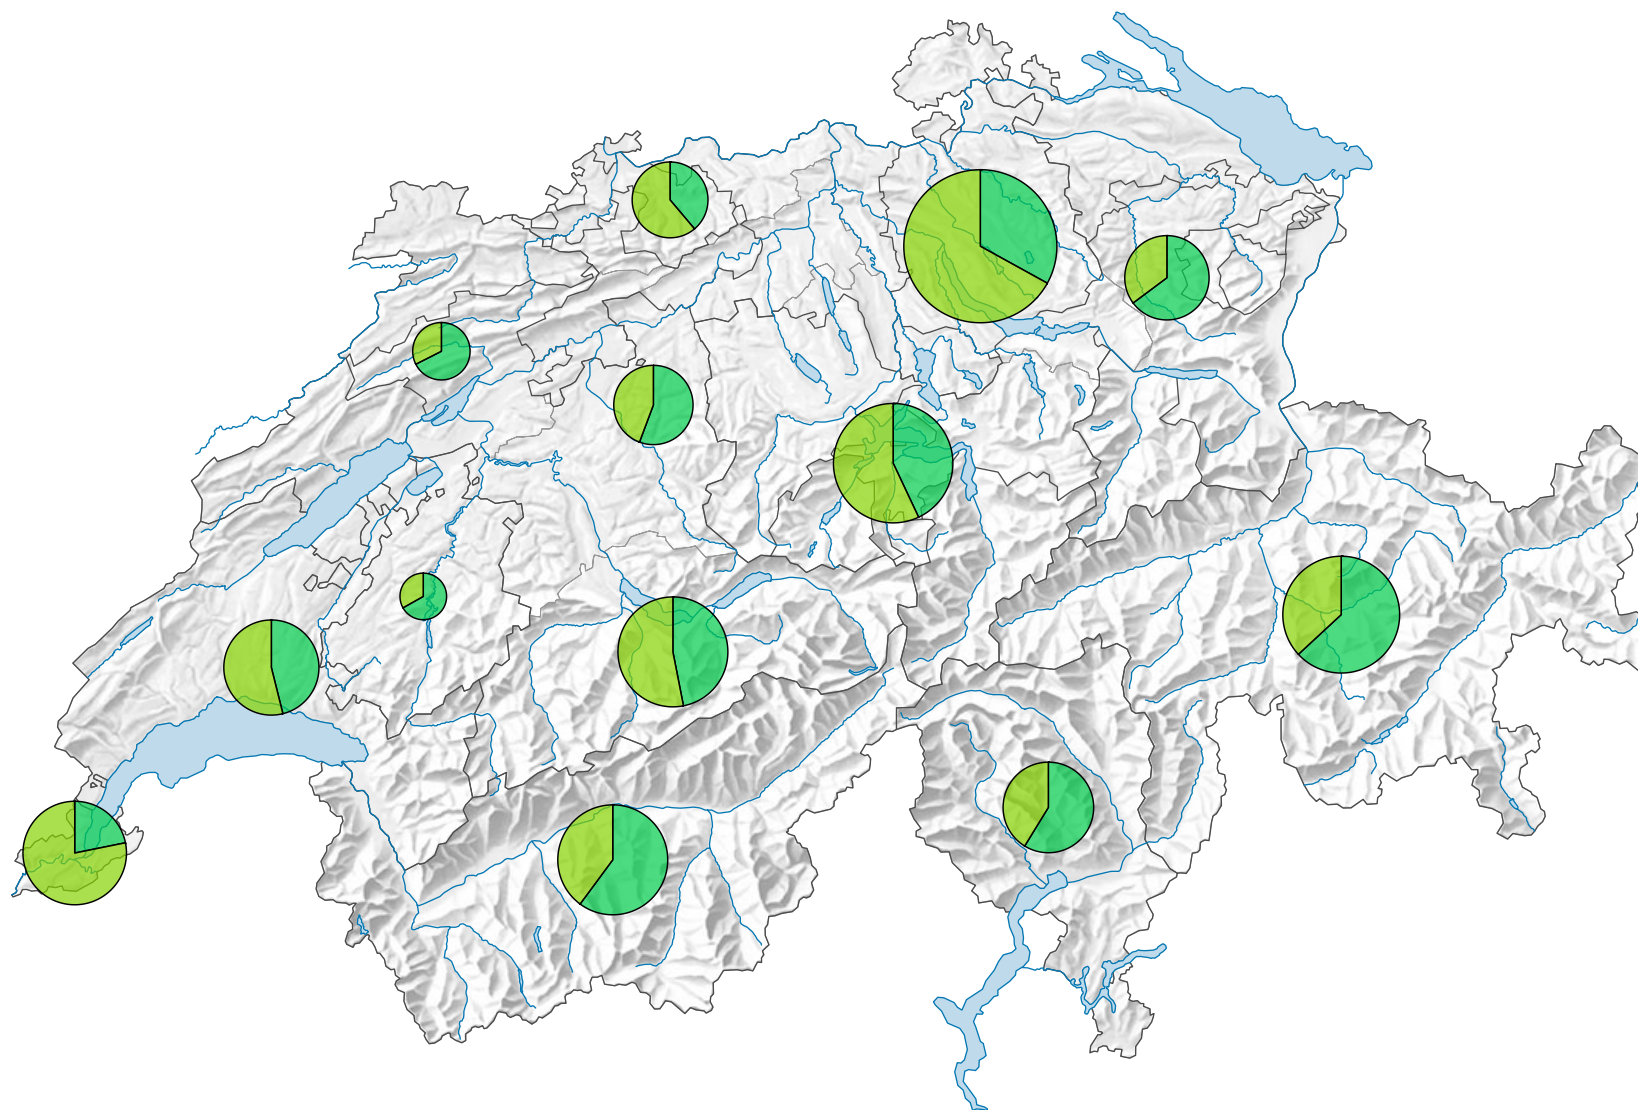

Arrivées dans les hôtels et établissements de cure, en 2012

Arrivées

Suisse: 16 297 767

Provenance des hôtes

0 35 70 km

Niveau géographique:
Régions touristiques