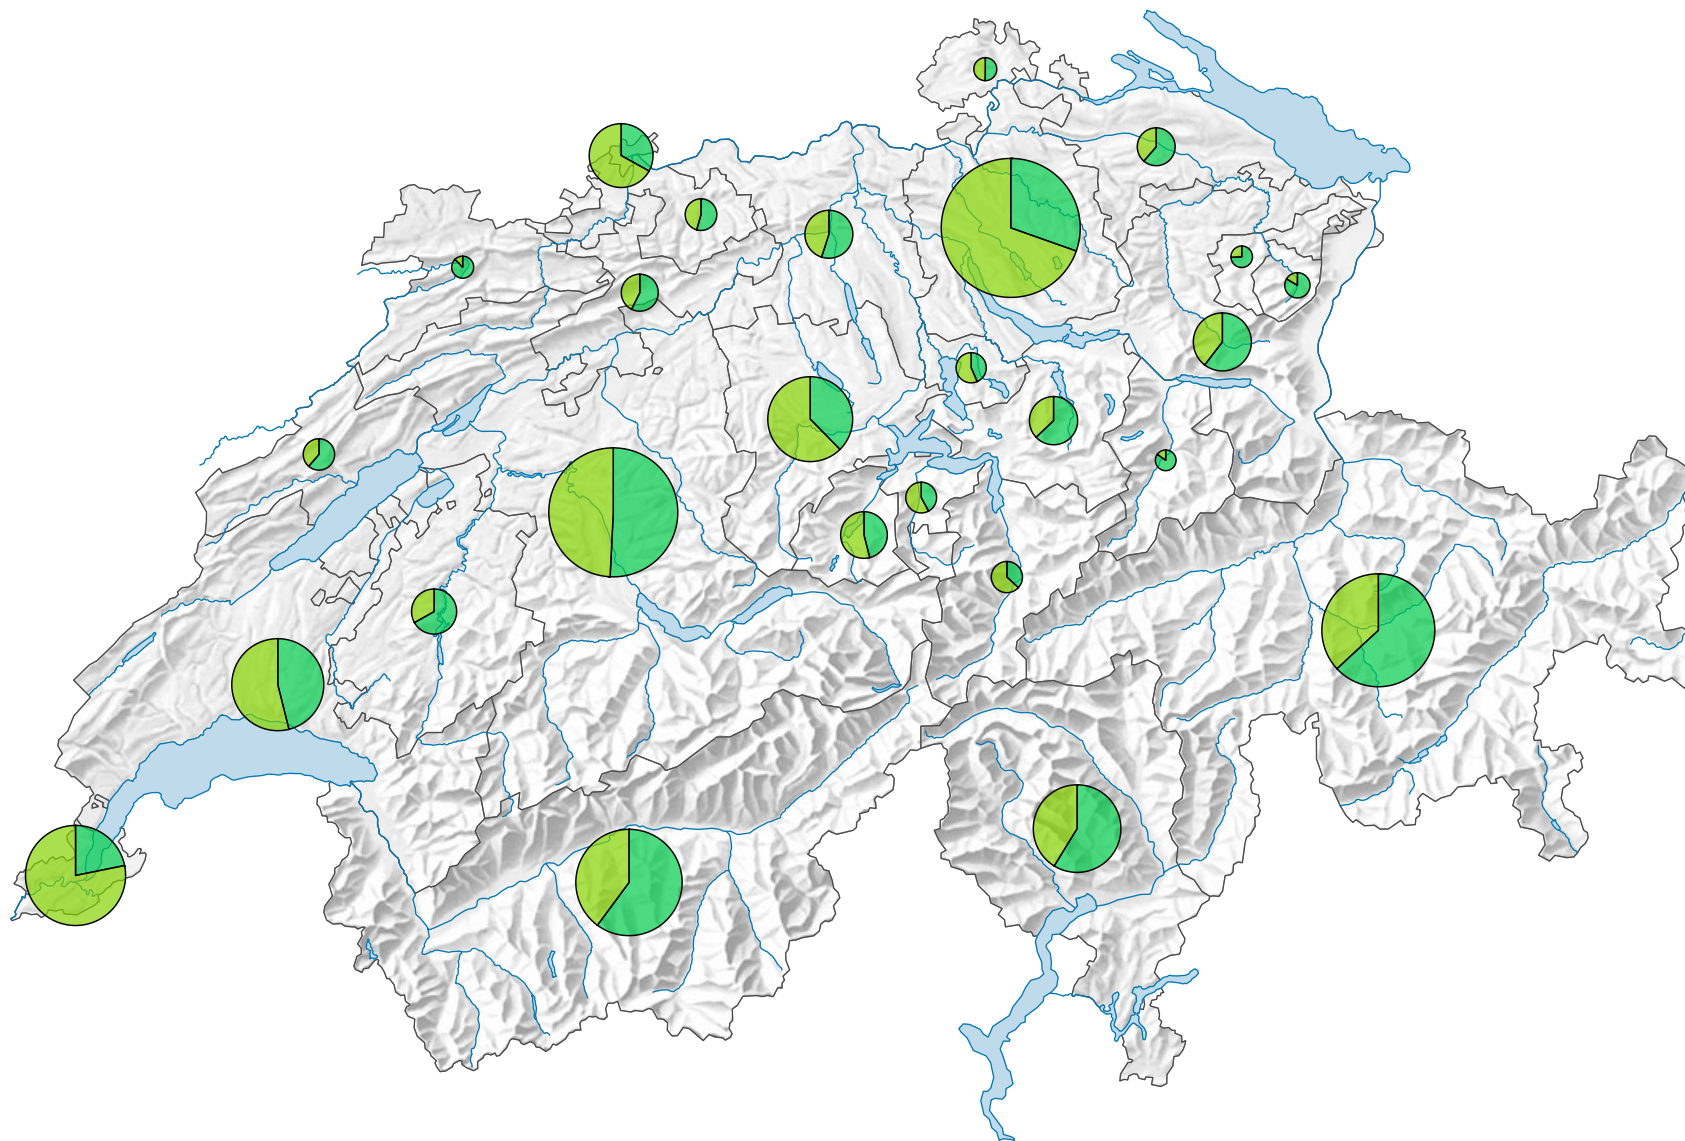

# Arrivées dans les hôtels et établissements de cure, en 2012

## Arrivées

Suisse: 16 297 767

## Provenance des hôtes

0 25 50 km

Niveau géographique:  
Cantons