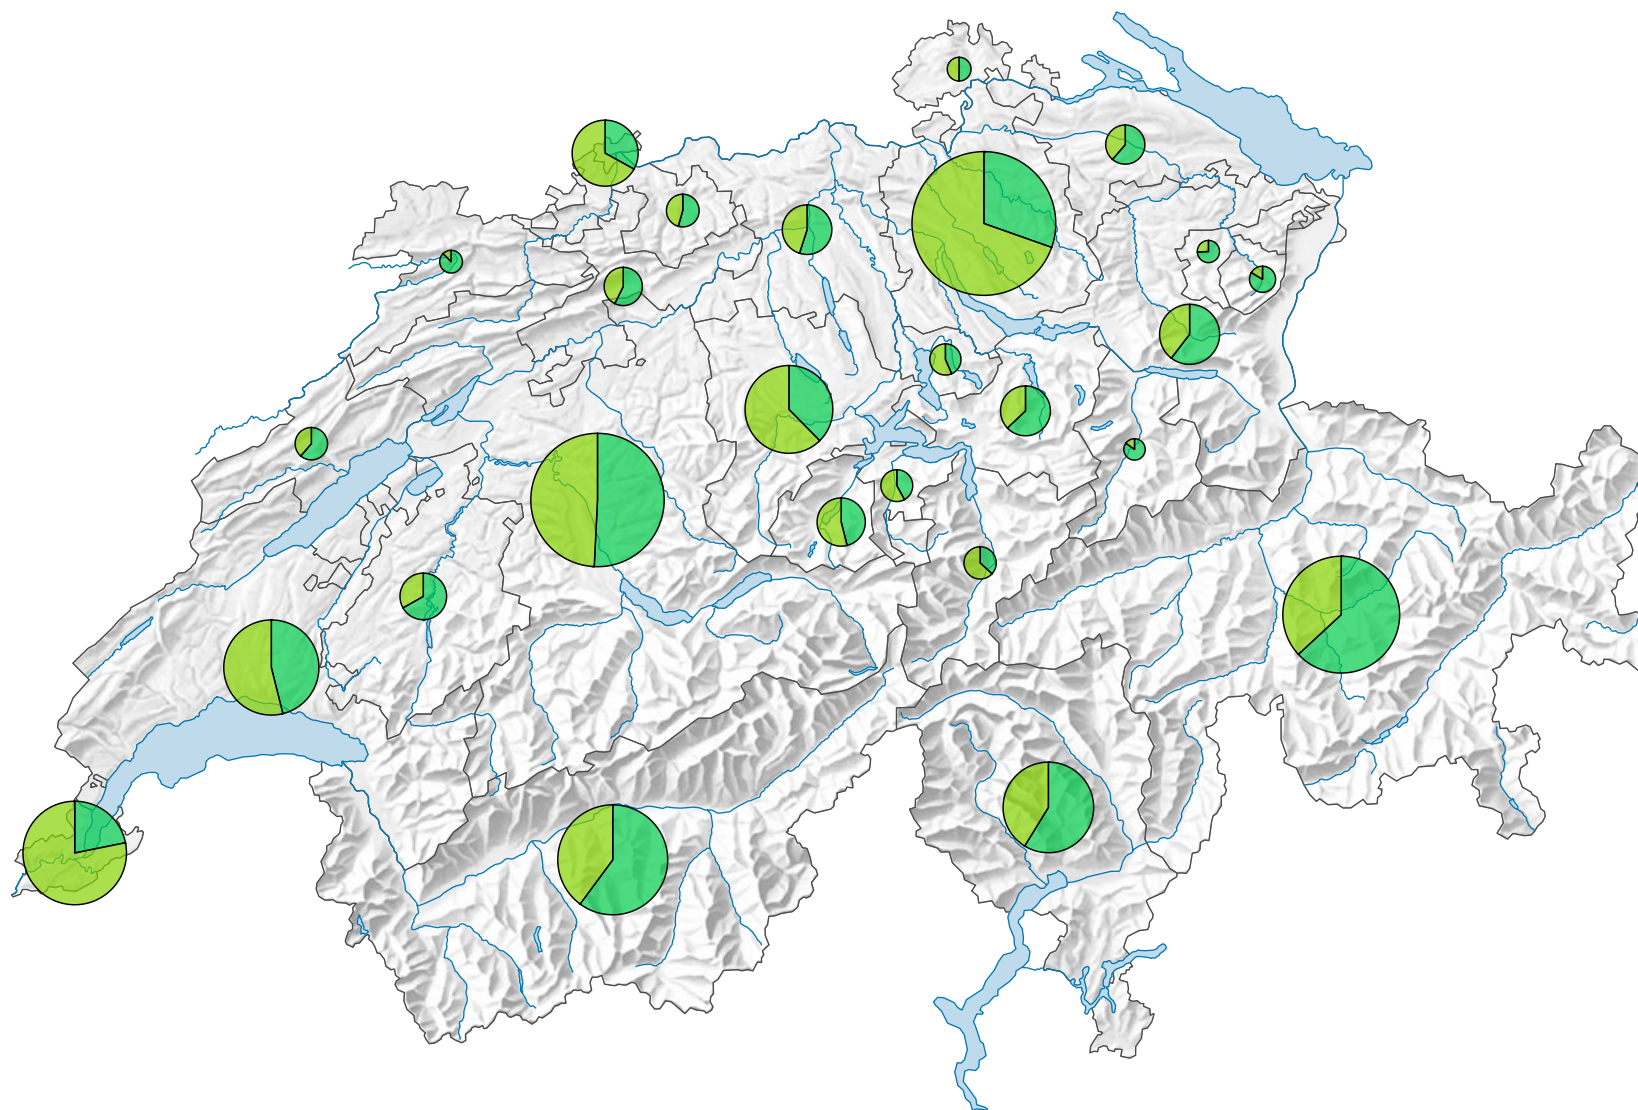

# Arrivées dans les hôtels et établissements de cure, en 2012

## Arrivées

Suisse: 16 297 767

## Provenance des hôtes

0 35 70 km

Niveau géographique:  
Cantons