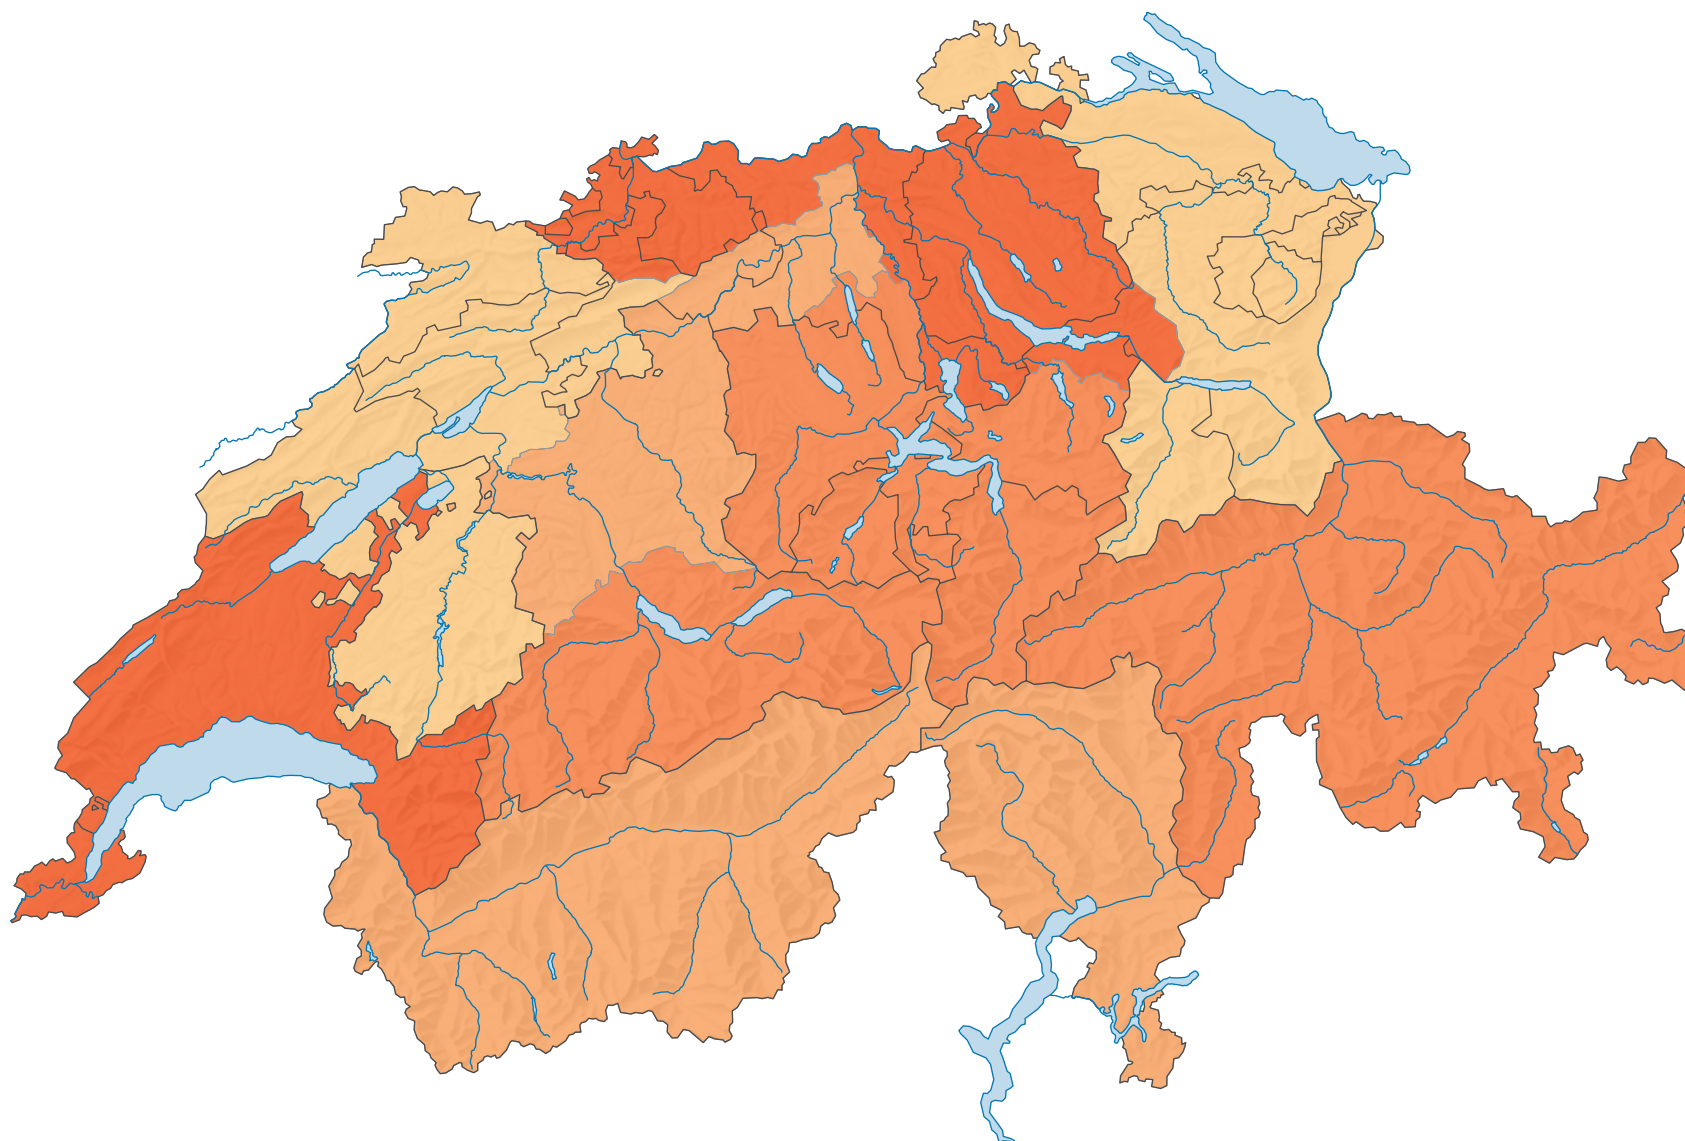

## Nombre moyen de chambres par hôtel et établissement de cure

Suisse: 27,2

0 25 50 km

Niveau géographique:  
Régions touristiques