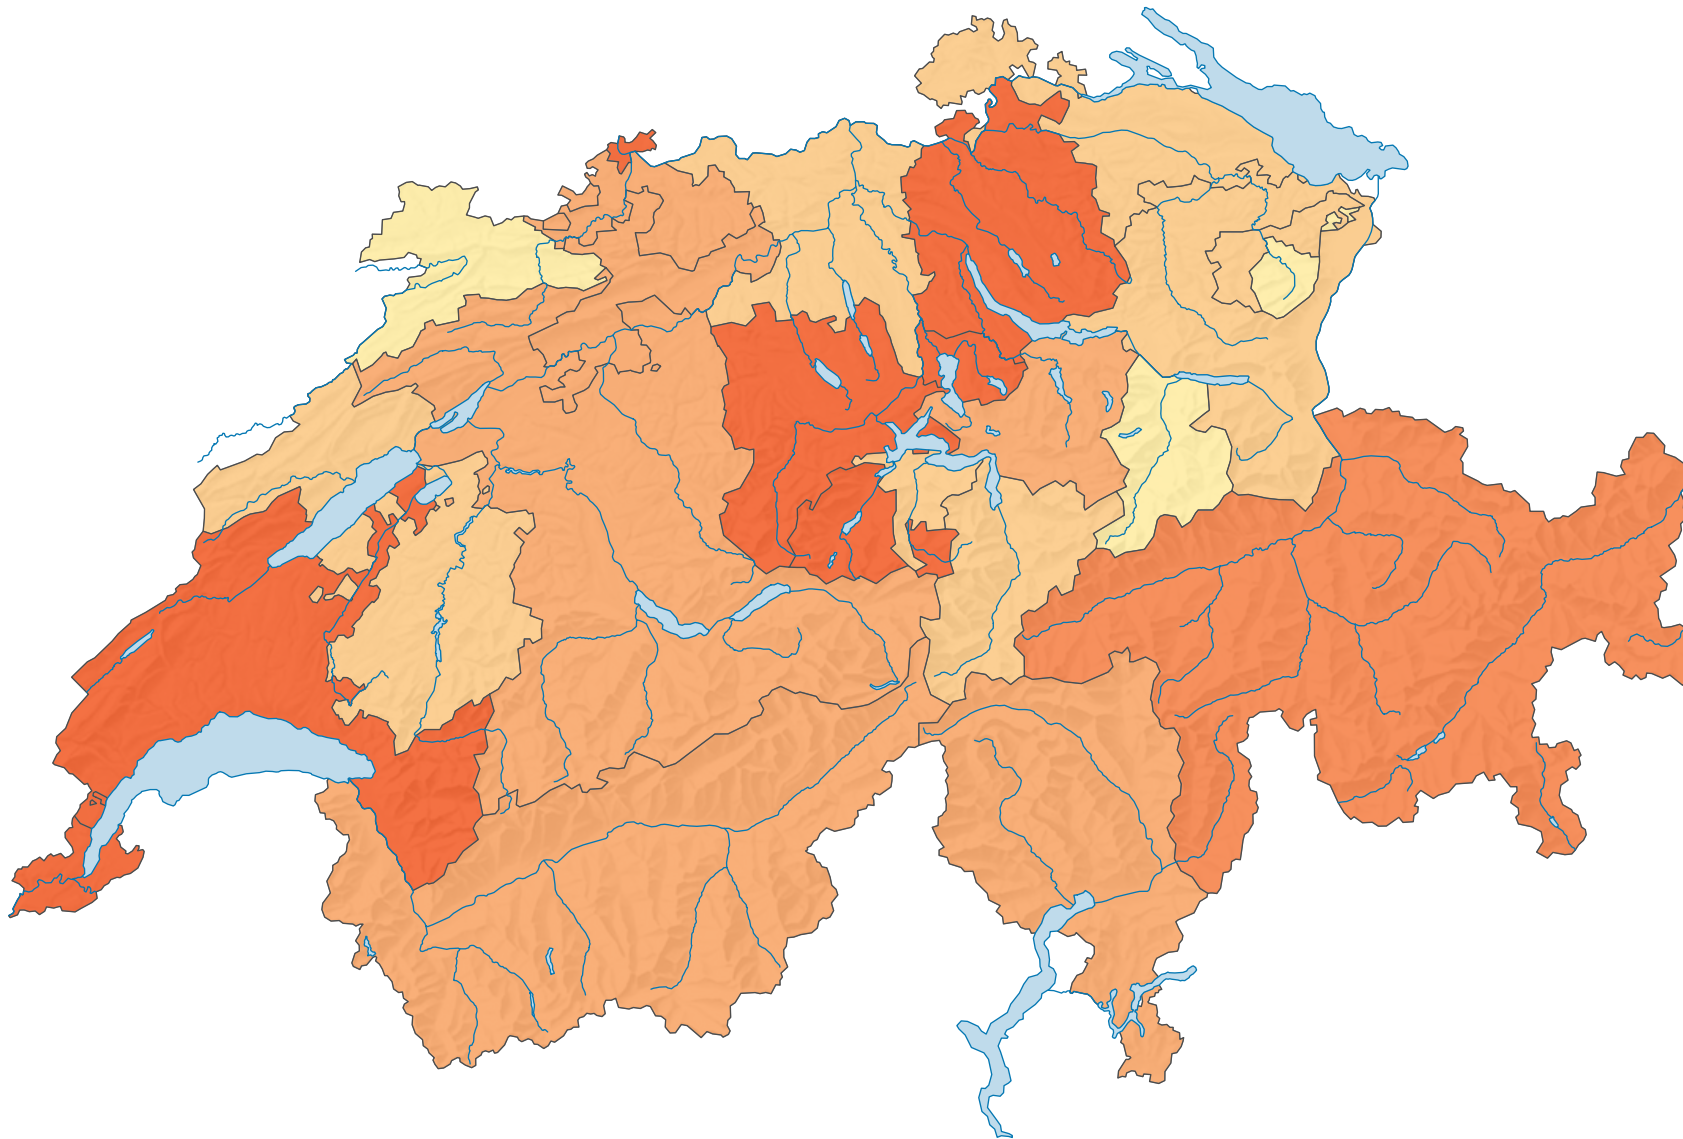

## Nombre moyen de chambres par hôtel et établissement de cure

Suisse: 27,2

0 25 50 km

Niveau géographique:  
Cantons