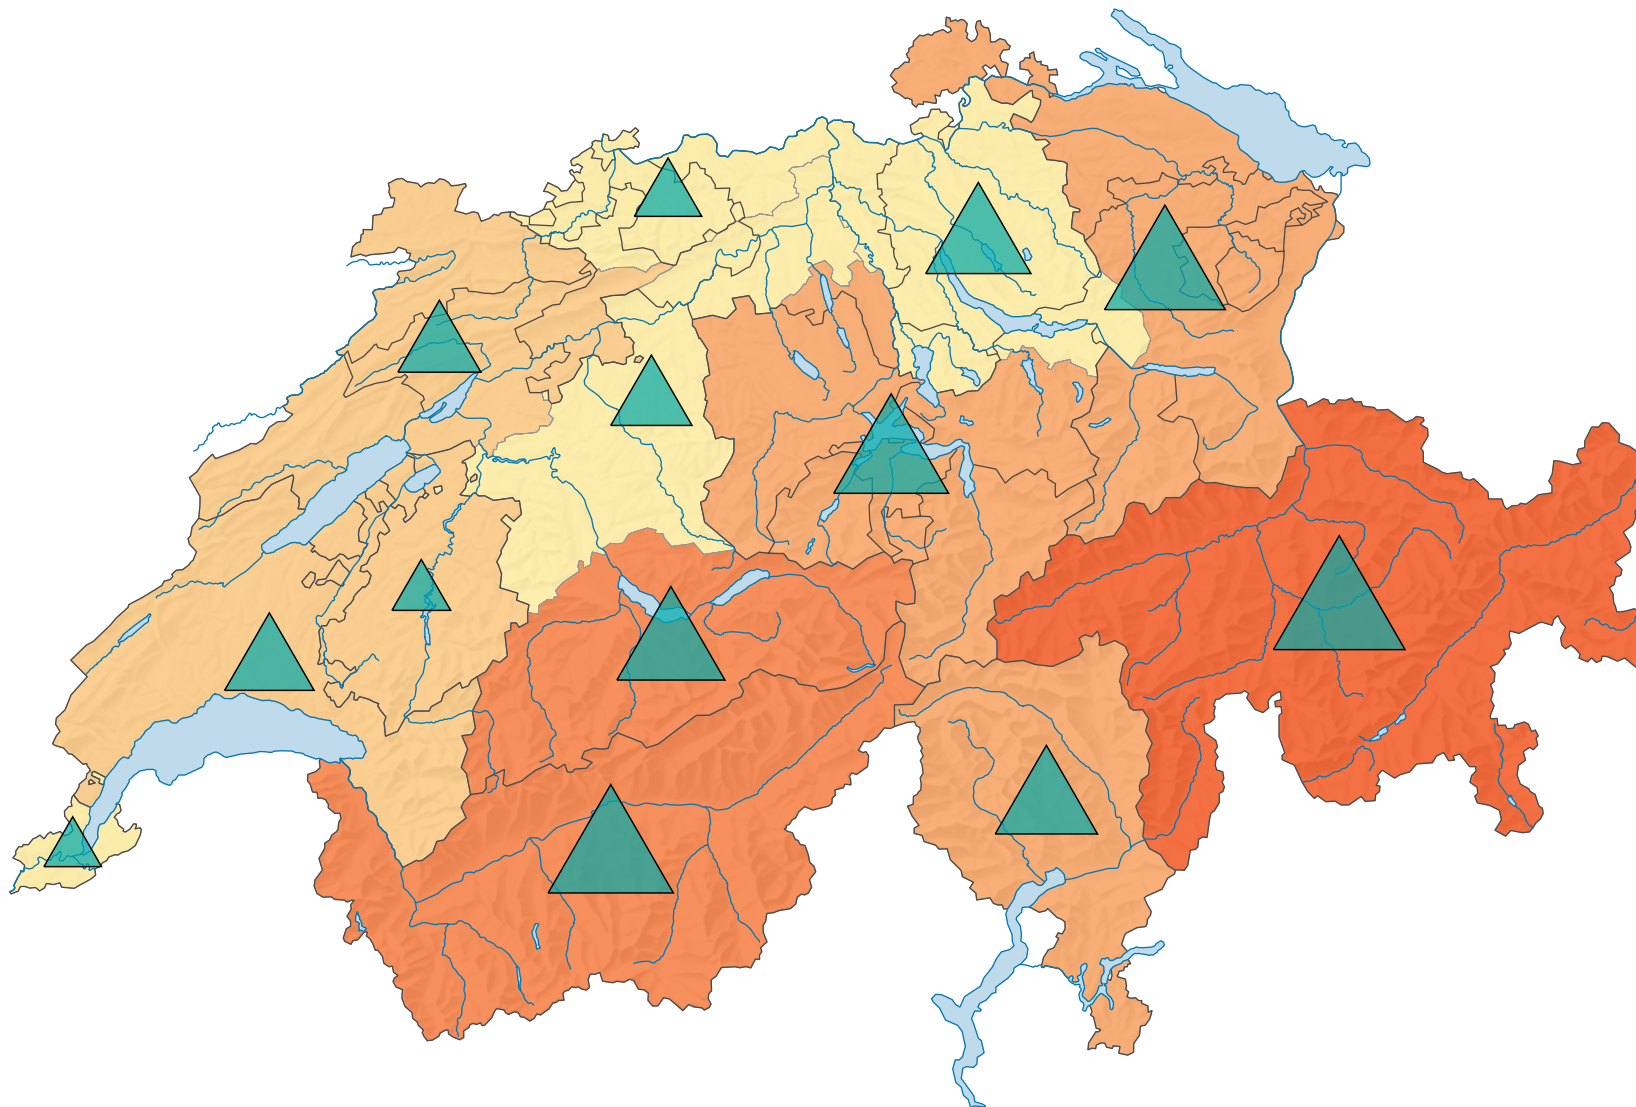

Anzahl der geöffneten Hotels und Kurbetriebe* pro 1 000 Einwohner

Schweiz: 0,6

Anzahl der geöffneten Hotels und Kurbetriebe*

Schweiz: 4 742

* Jahresmittelwert

0 35 70 km

Raumgliederung:
Tourismusregionen