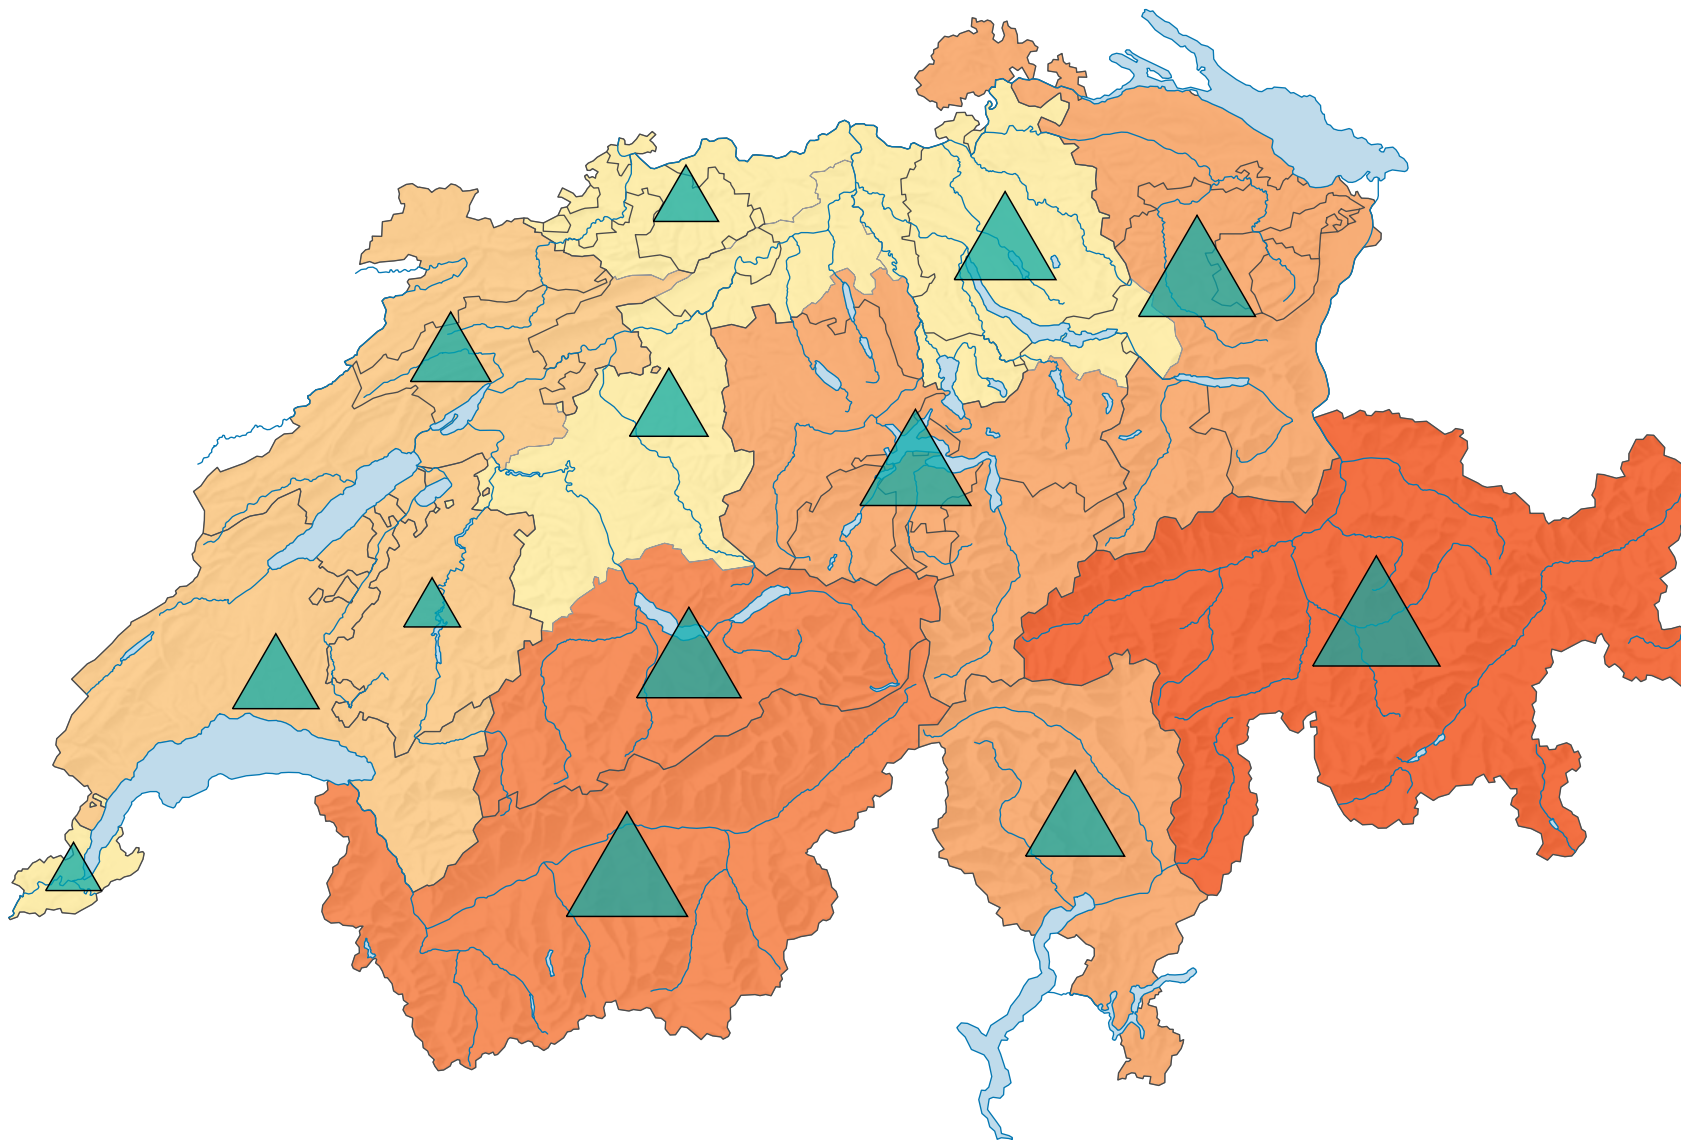

Anzahl der geöffneten Hotels und Kurbetriebe* pro 1 000 Einwohner

Schweiz: 0,6

Anzahl der geöffneten Hotels und Kurbetriebe*

Schweiz: 4 742

* Jahresmittelwert

0 25 50 km

Raumgliederung:
Tourismusregionen