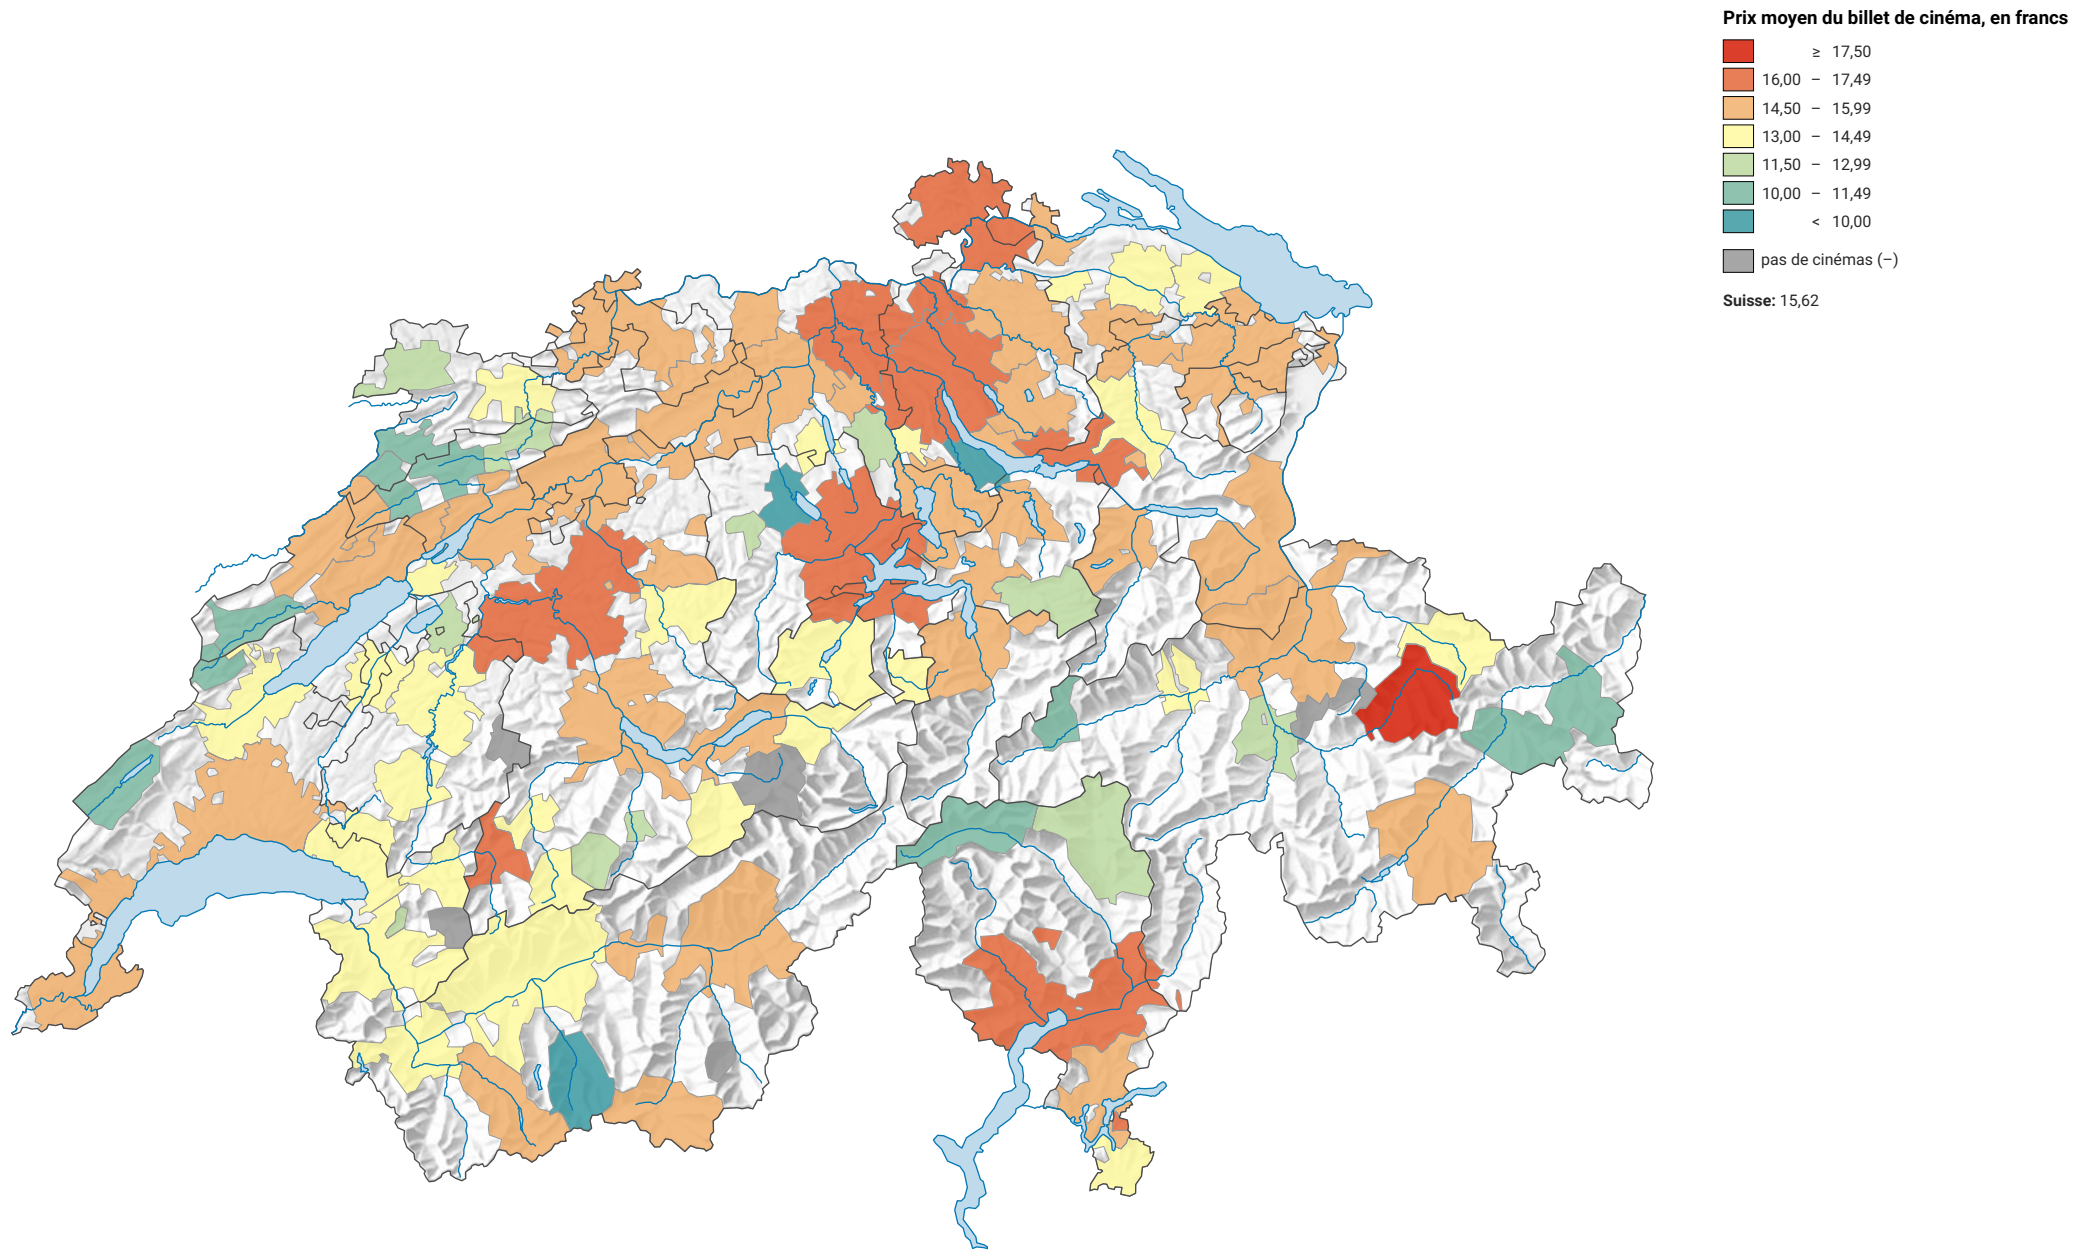

# Prix moyen du billet de cinéma, en 2012

0 35 70 km

**Niveau géographique:**  
Régions cinématographiques