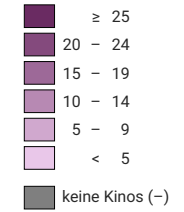

Anzahl Kino-Sitzplätze pro 1 000 Einwohner

Schweiz: 13

Anzahl Kino-Sitzplätze

Schweiz: 103 717

Raumgliederung:
MS-Regionen