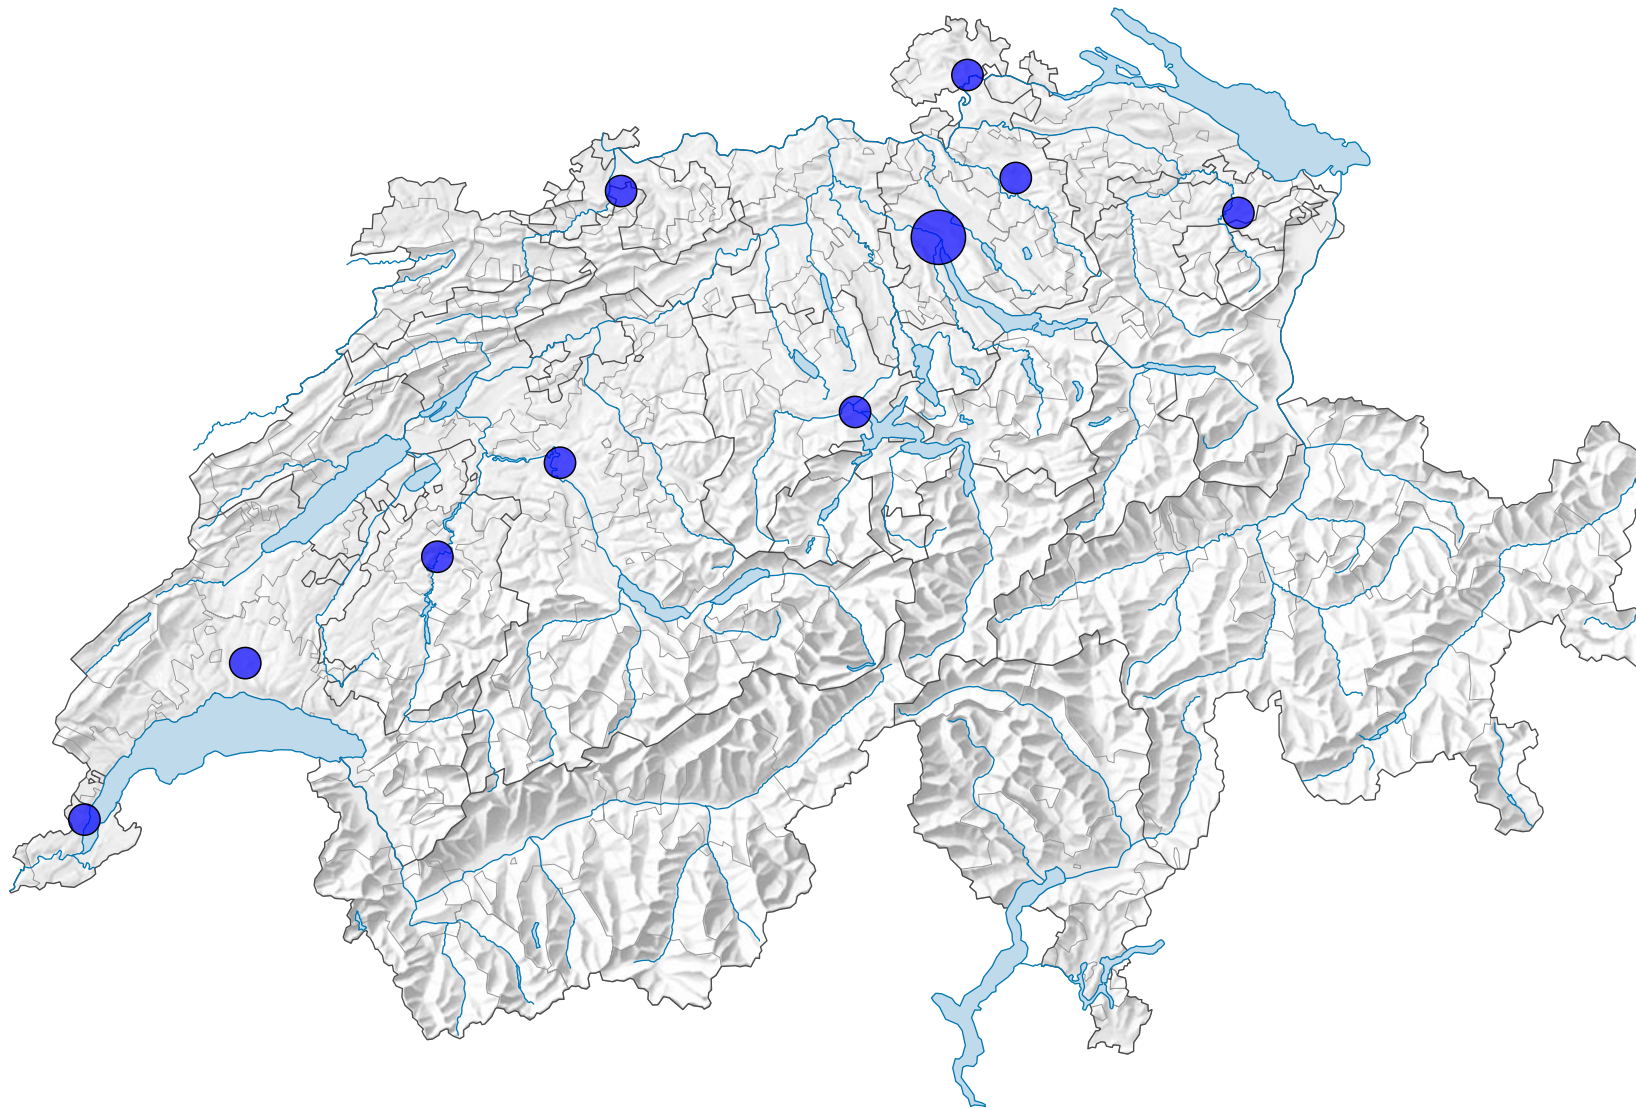

Multiplexes*, en 2012

Nombre de multiplexes*

Suisse: 12

*Cinémas avec 8 salles et plus

0 35 70 km

Niveau géographique:
Régions cinématographiques