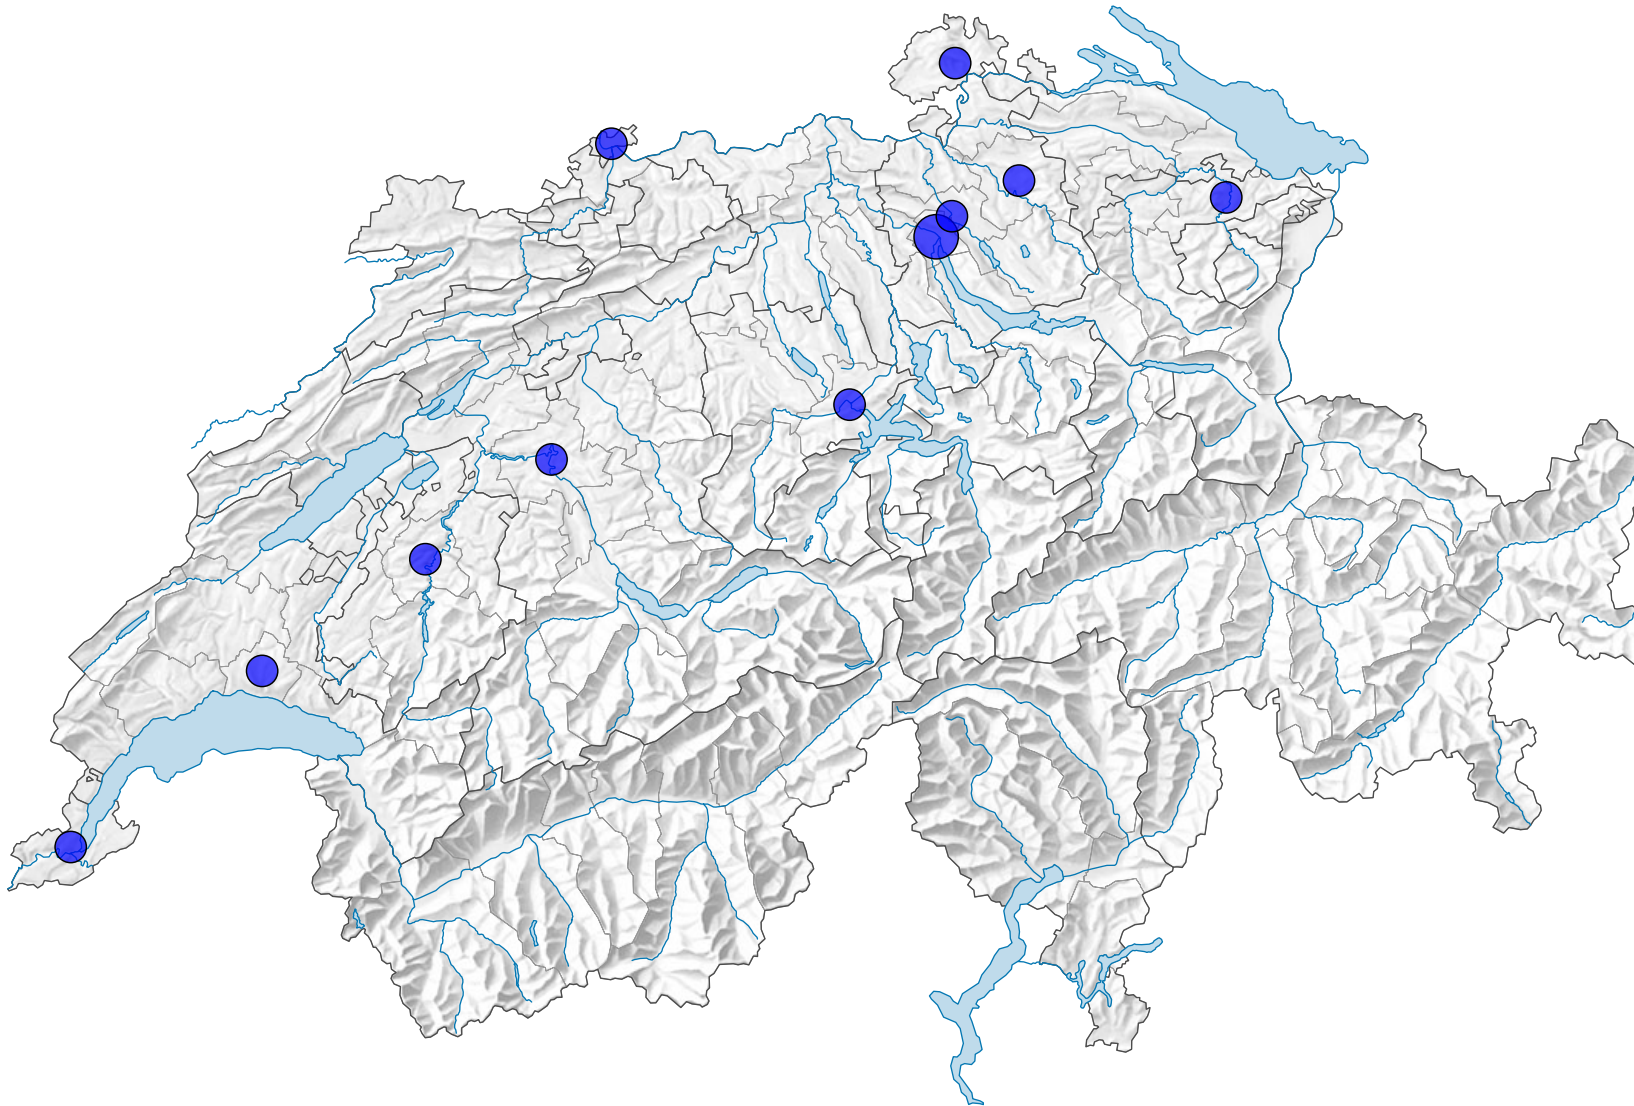

Nombre de multiplexes\*

Suisse: 12

\*Cinémas avec 8 salles et plus

0 35 70 km

Niveau géographique:  
Régions MS