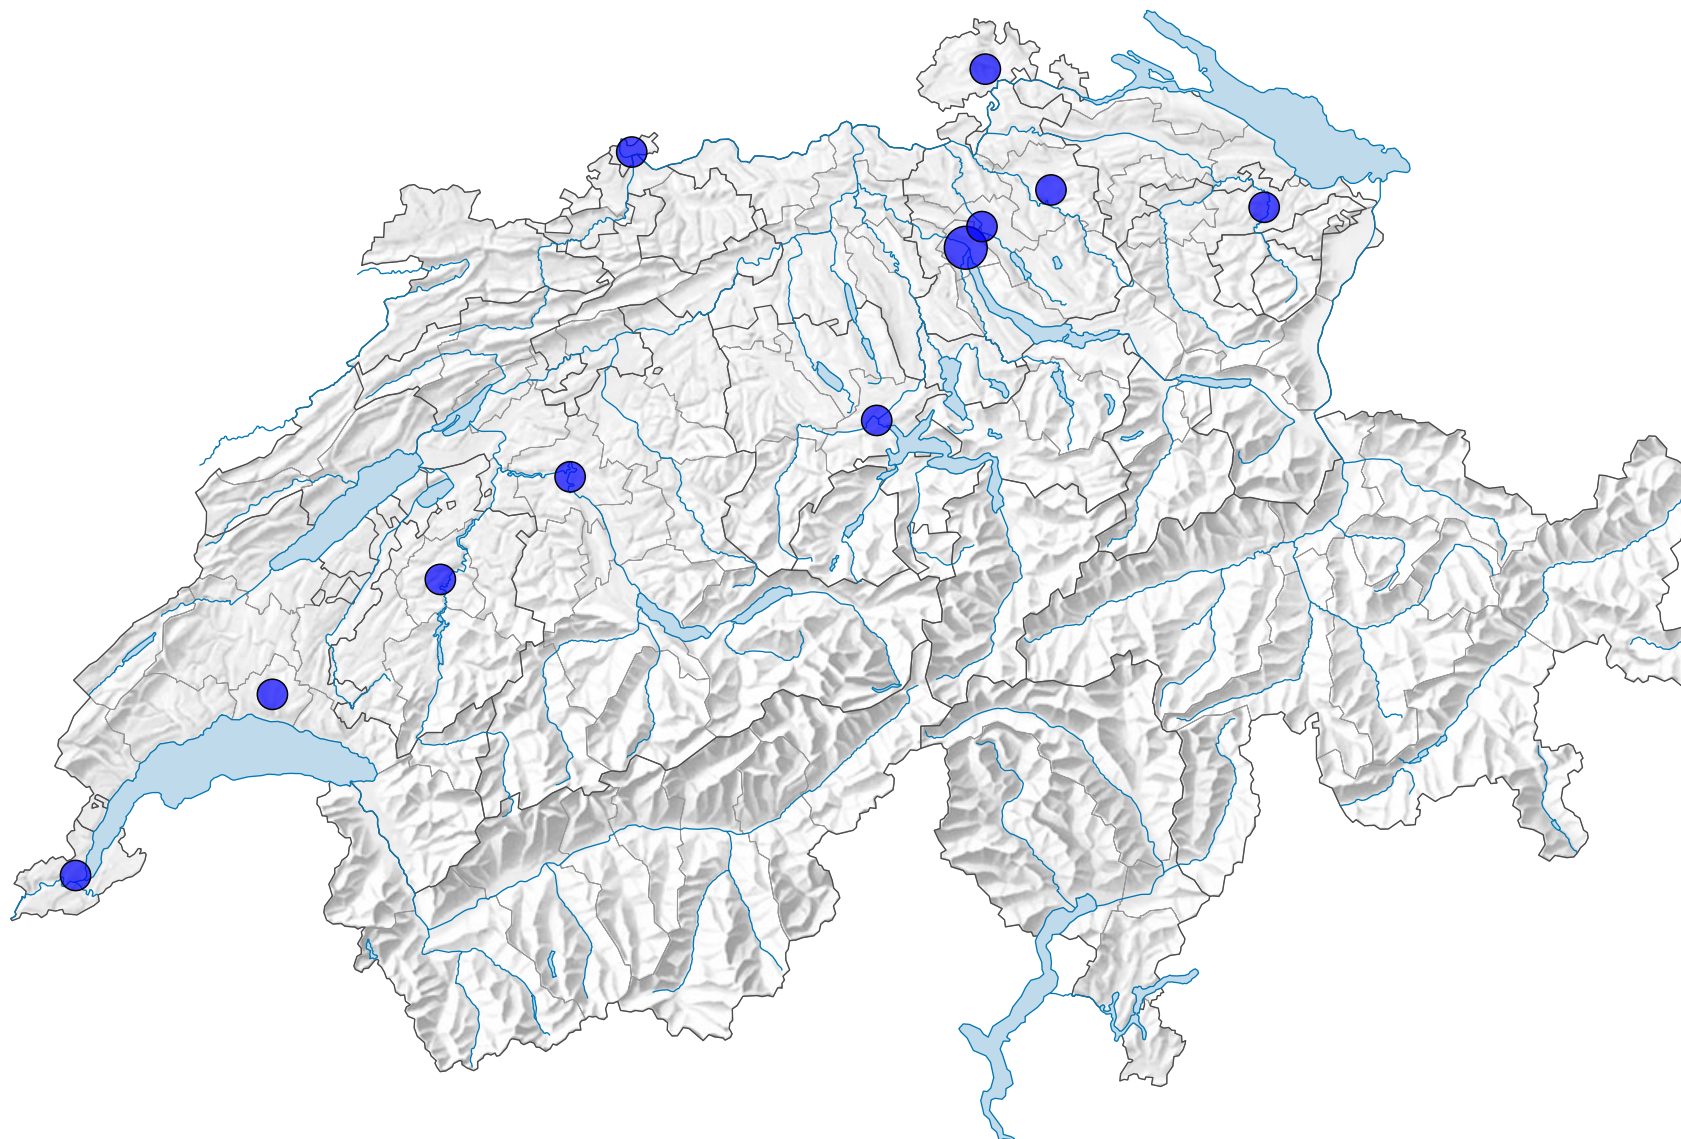

Multiplexes*, en 2012

Nombre de multiplexes*

Suisse: 12

*Cinémas avec 8 salles et plus

0 25 50 km

Niveau géographique:
Régions MS