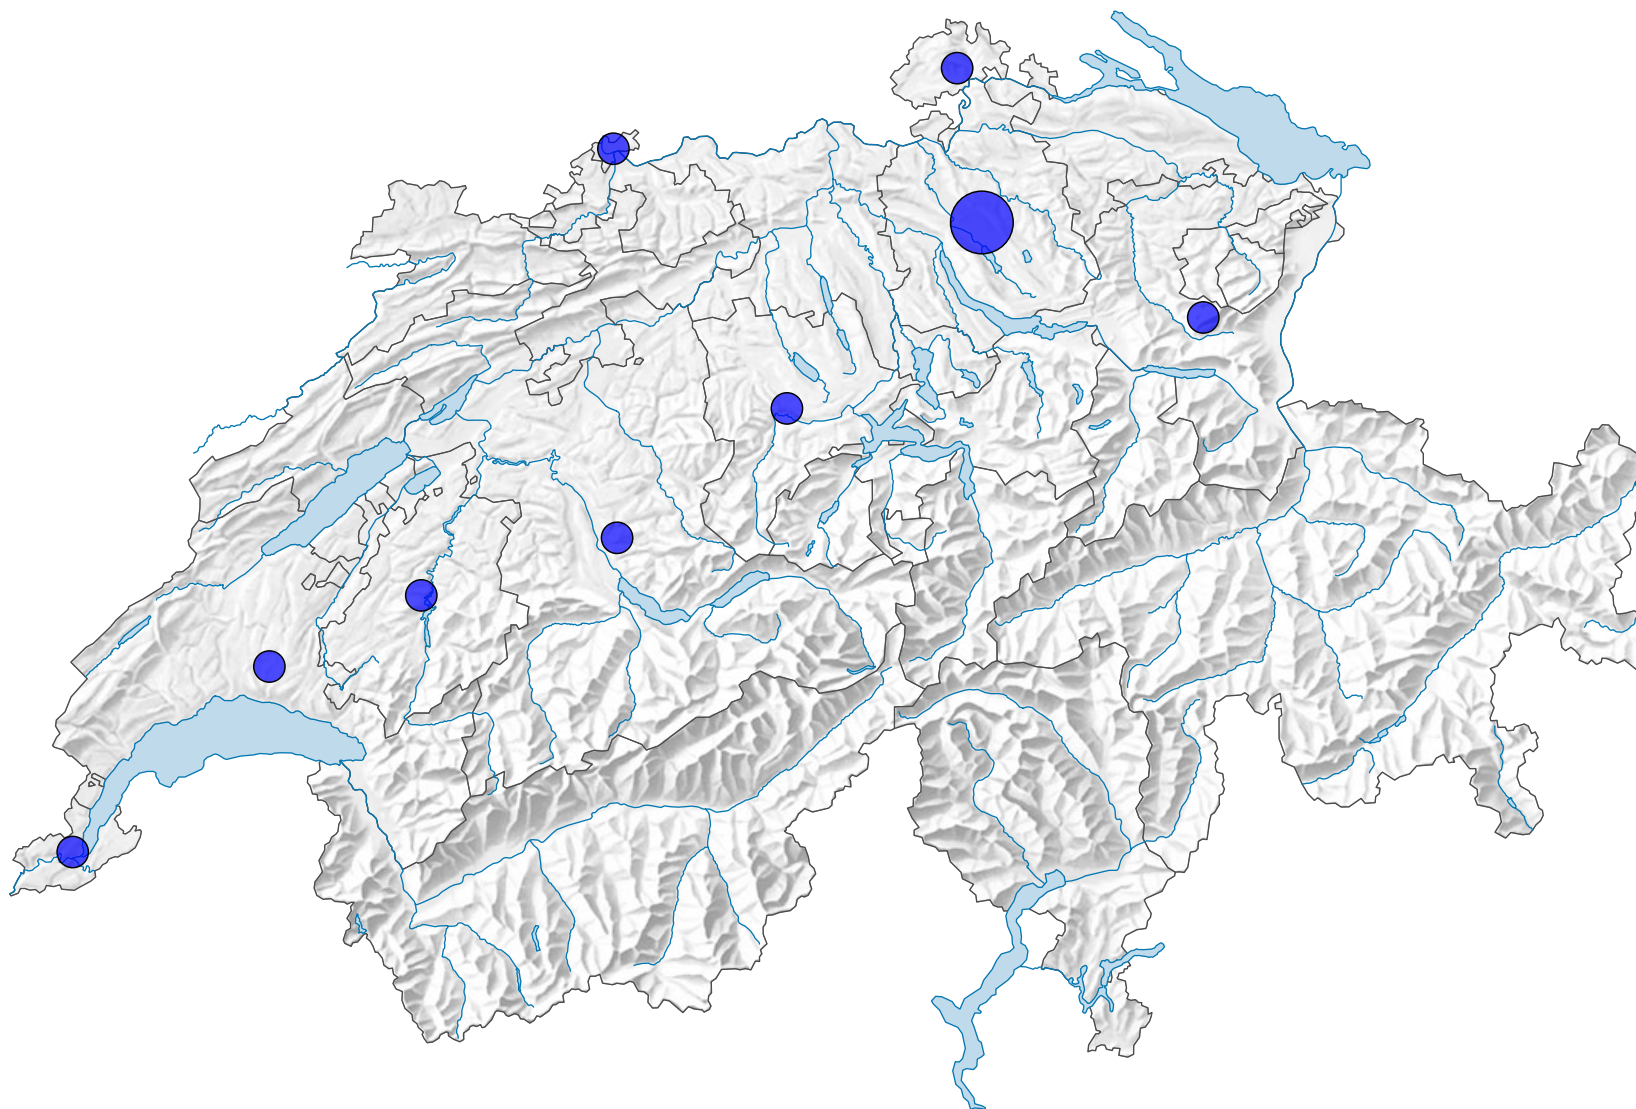

Nombre de multiplexes*

Suisse: 12

*Cinémas avec 8 salles et plus

0 35 70 km

Niveau géographique:
Cantons