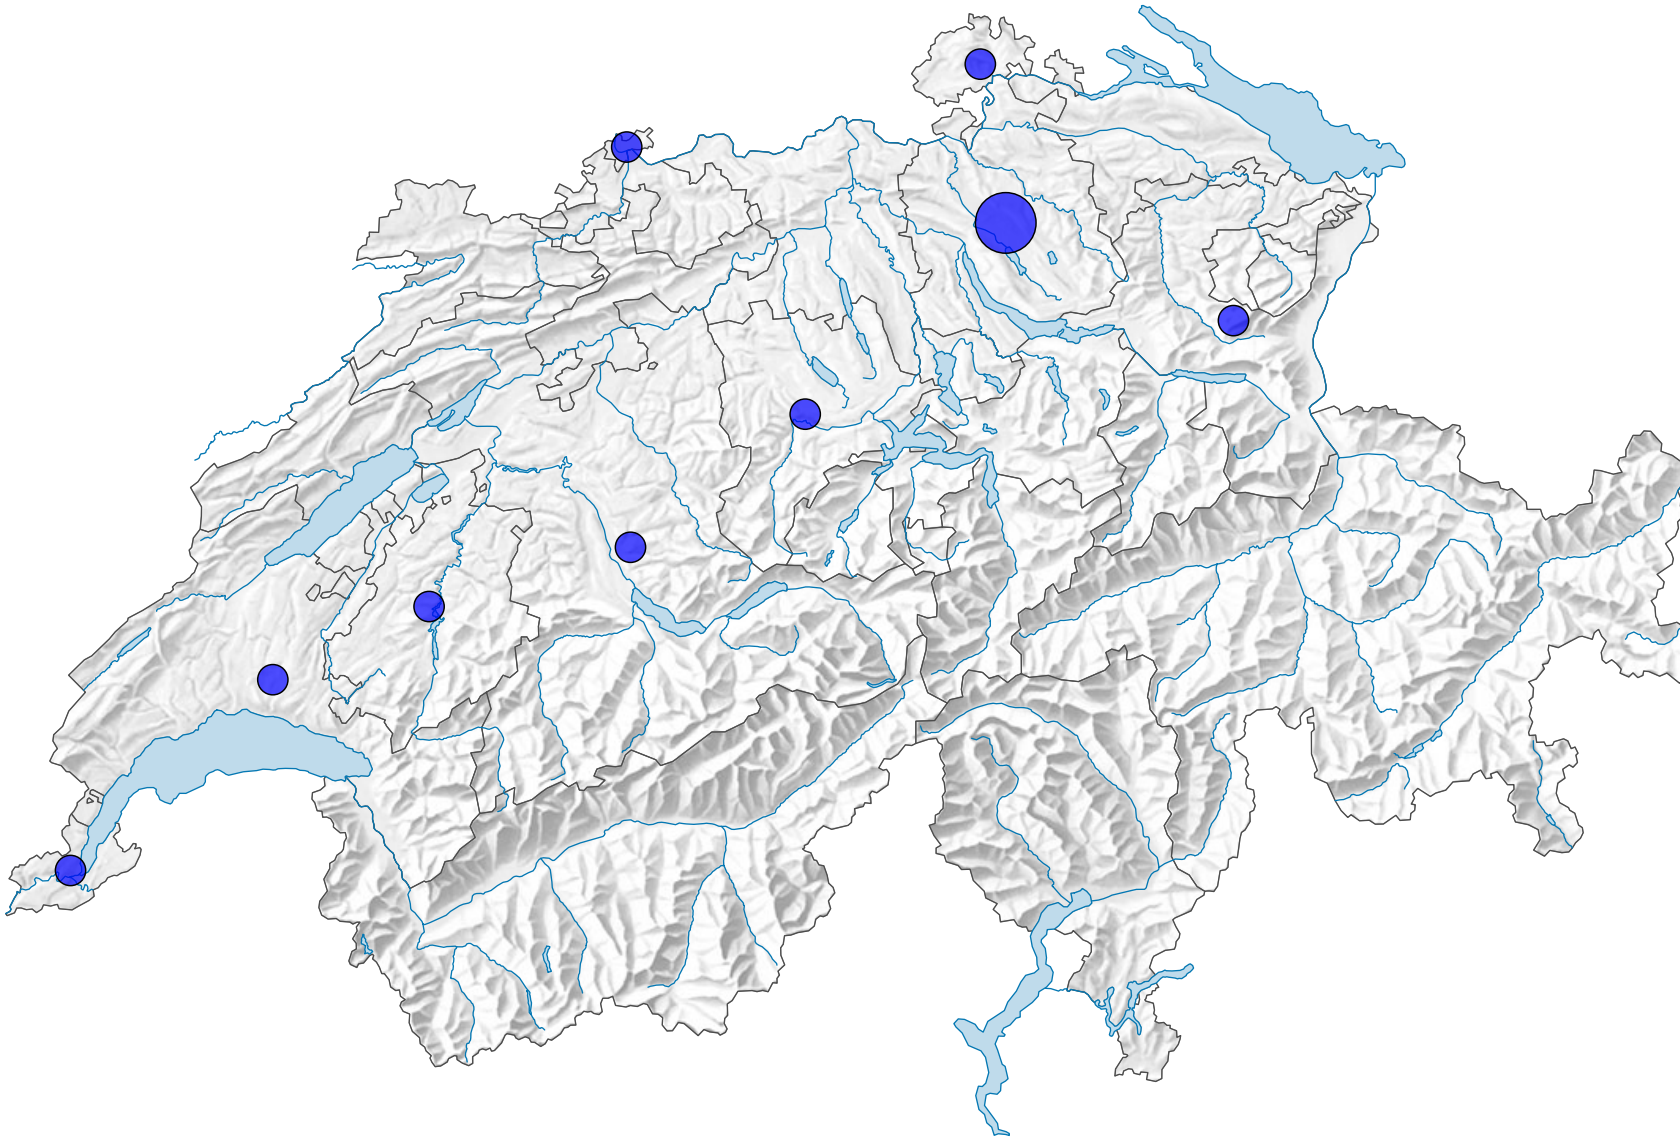

# Multiplexes\*, en 2012

Nombre de multiplexes\*

Suisse: 12

\*Cinémas avec 8 salles et plus

0 25 50 km

Niveau géographique:  
Cantons