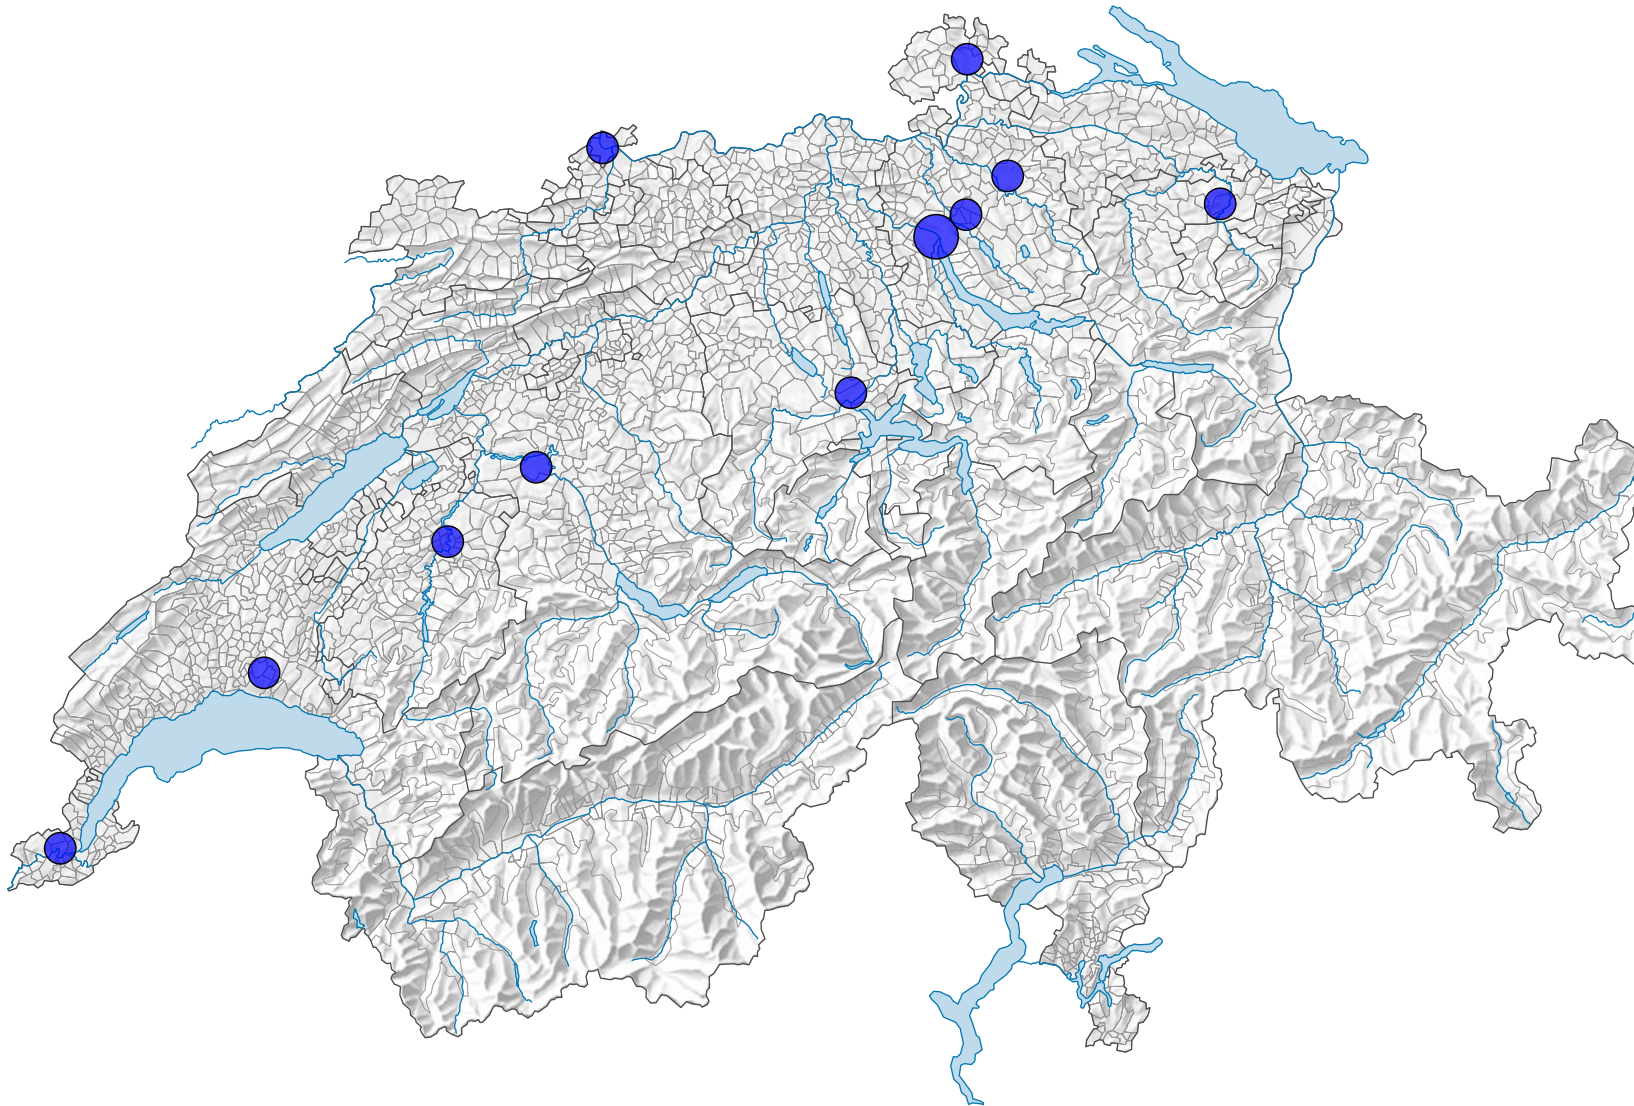

Nombre de multiplexes*

Suisse: 12

*Cinémas avec 8 salles et plus

0 35 70 km

Niveau géographique:
Communes