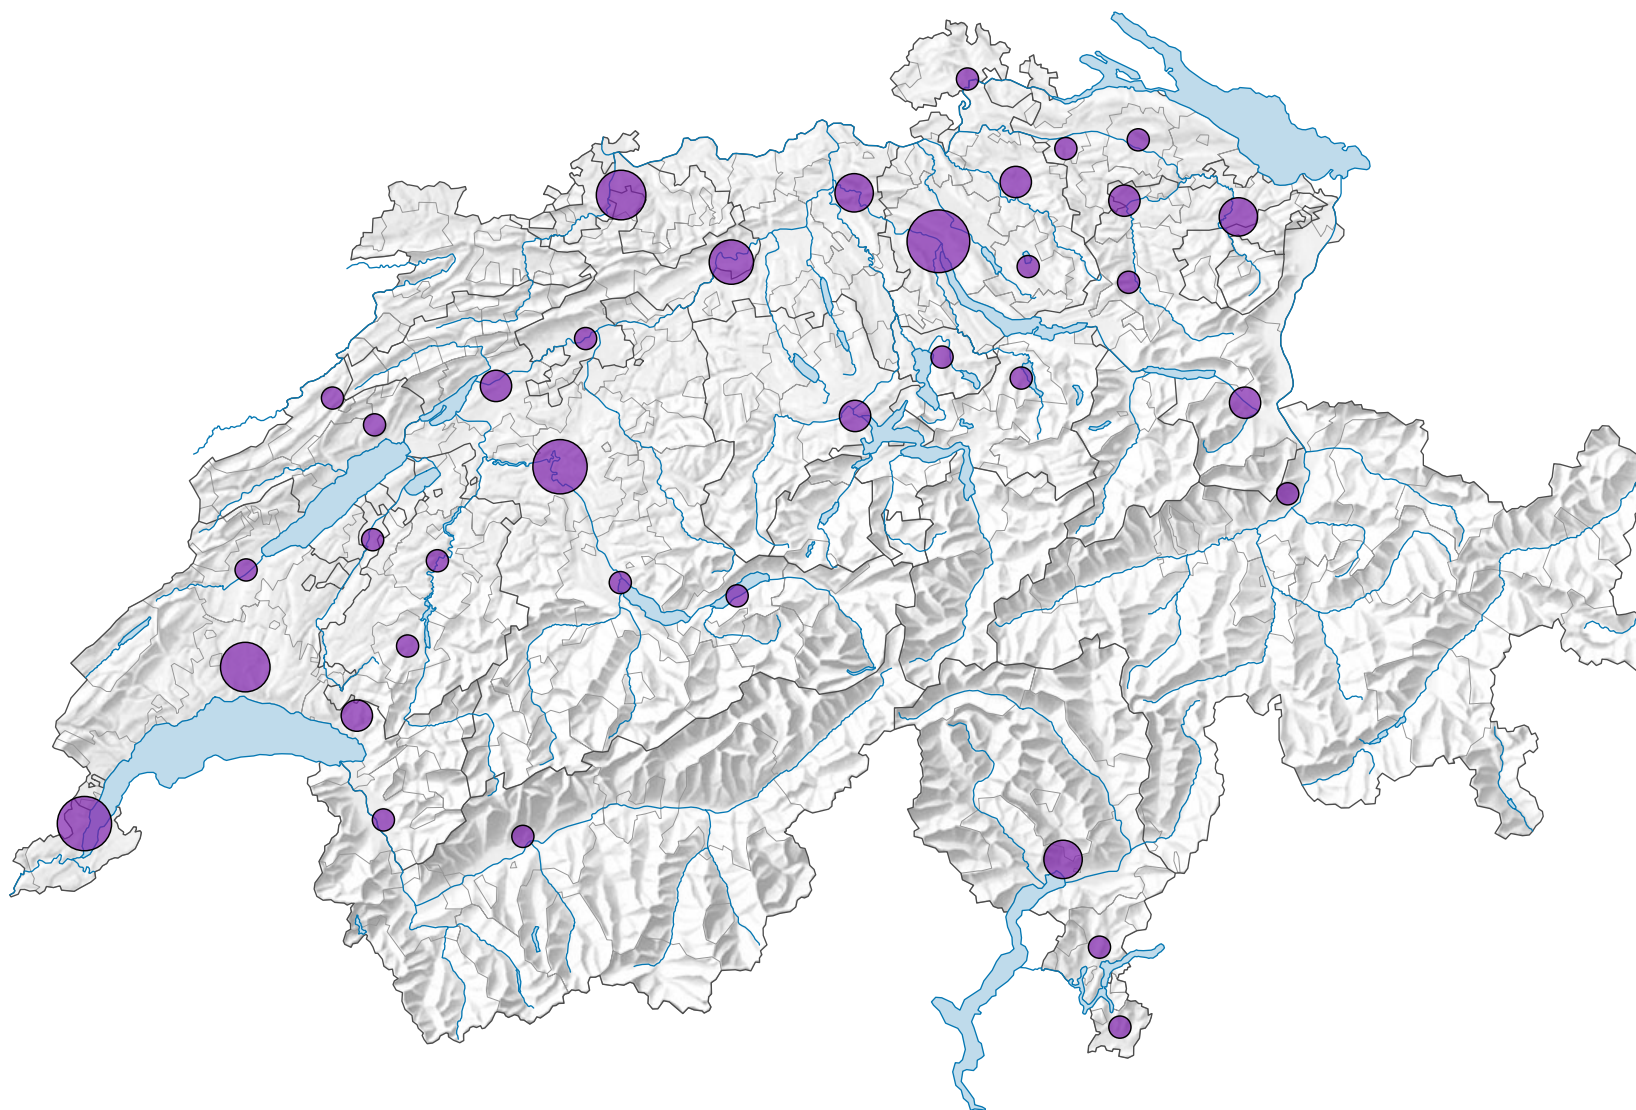

# Complexes cinématographiques\*, en 2012

## Nombre de complexes cinématographiques\*

Suisse: 76

\* Cinémas avec 2 à 7 salles

0 35 70 km

Niveau géographique:  
Régions cinématographiques