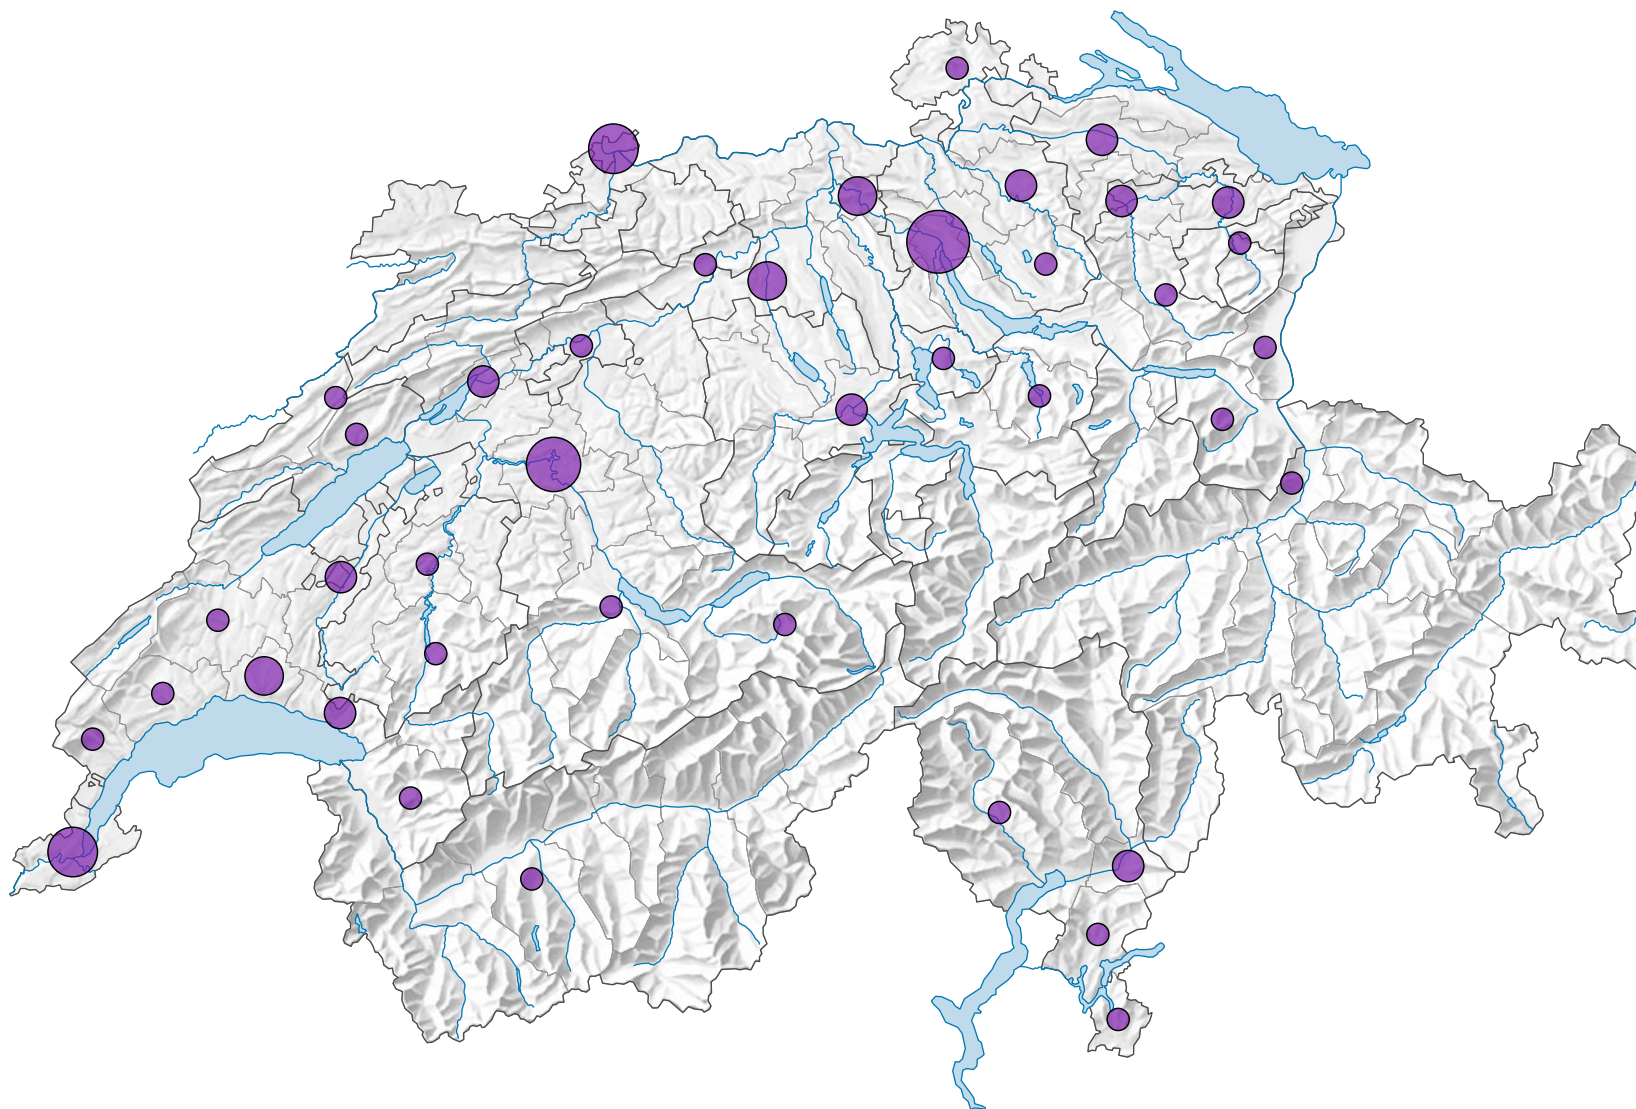

# Complexes cinématographiques\*, en 2012

Nombre de complexes cinématographiques\*

Suisse: 76

\* Cinémas avec 2 à 7 salles

0 35 70 km

Niveau géographique:  
Régions MS