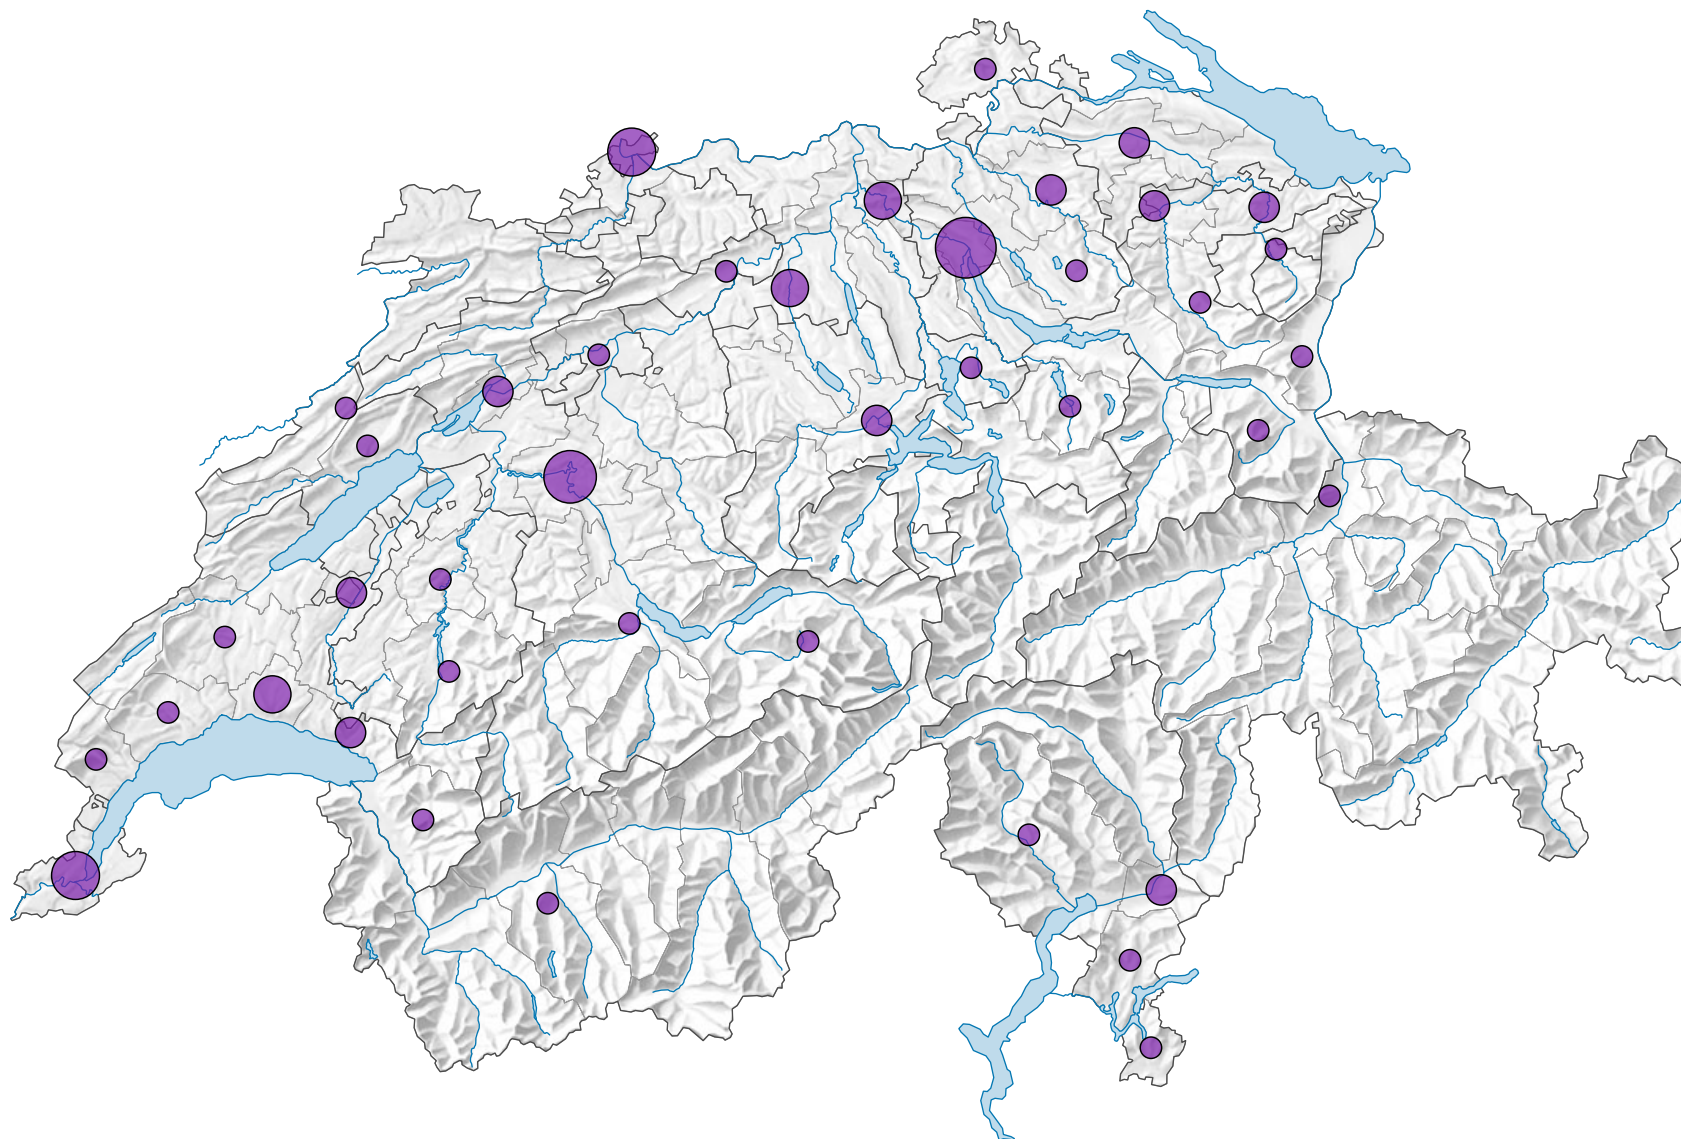

Complexes cinématographiques*, en 2012

Nombres de complexes cinématographiques*

Suisse: 76

* Cinémas avec 2 à 7 salles

0 25 50 km

Niveau géographique:
Régions MS