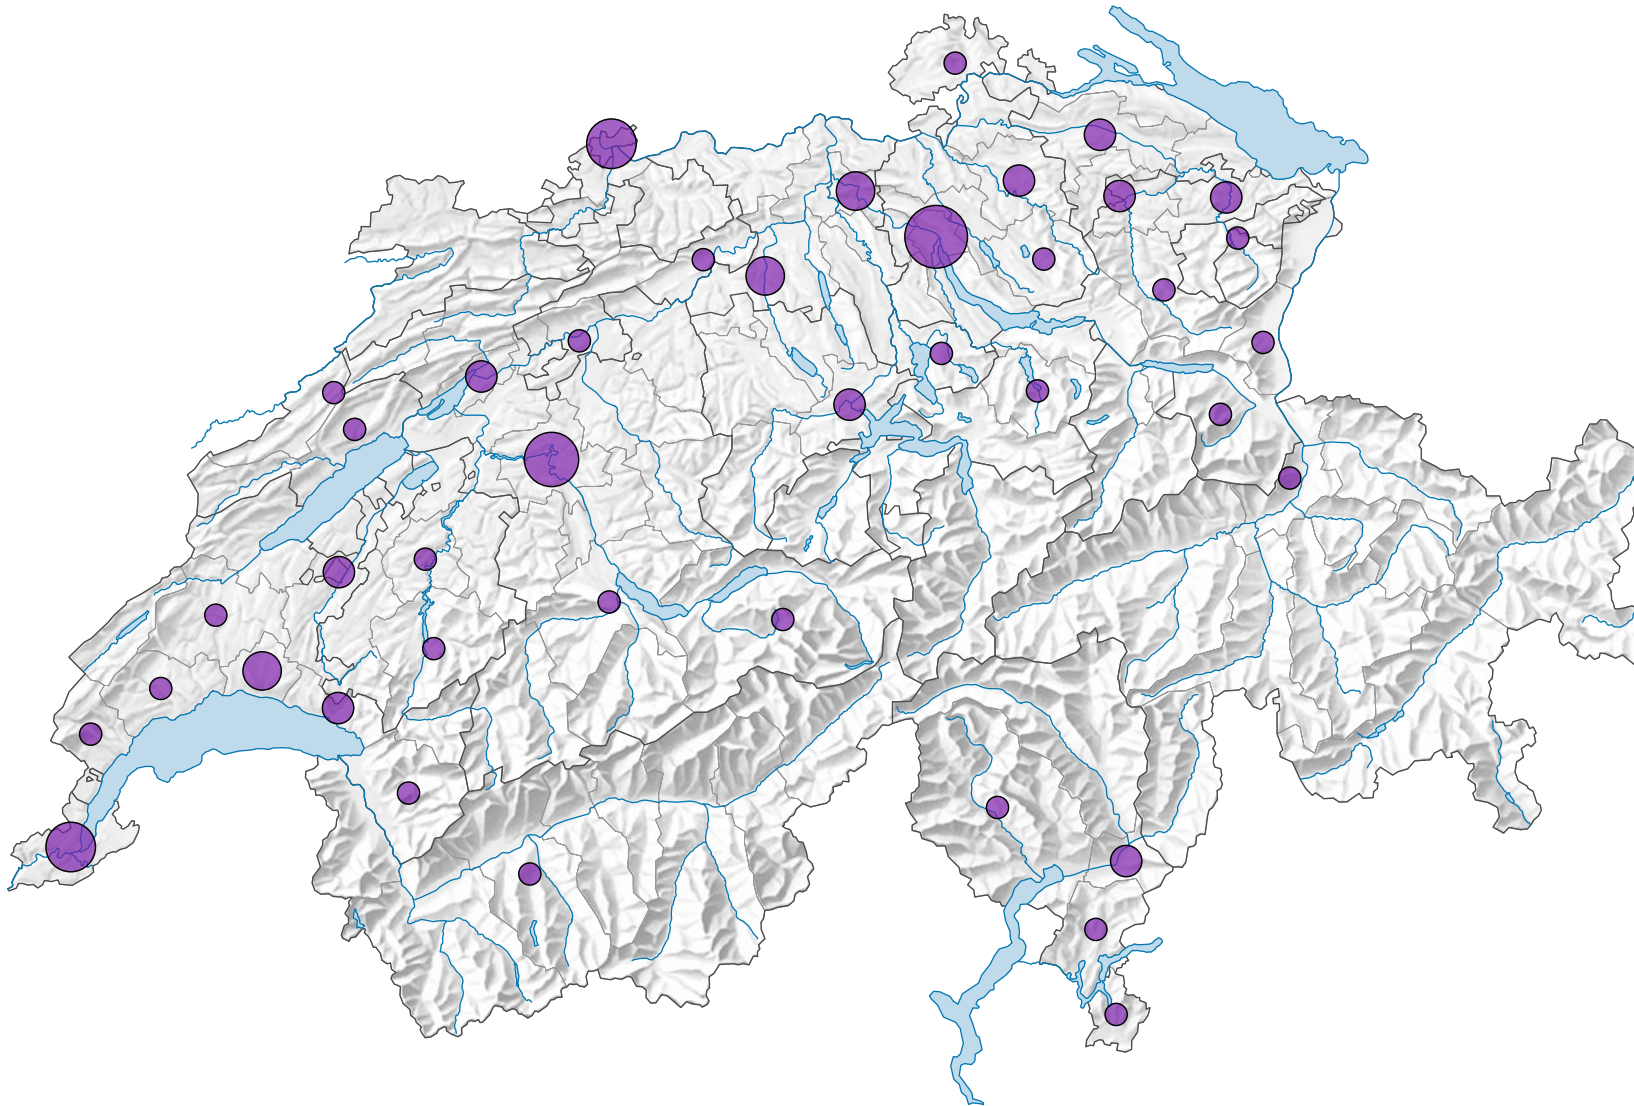

Anzahl Kinokomplexe*

Schweiz: 76

* Kinos mit 2 bis 7 Sälen

0 35 70 km

Raumgliederung:
MS-Regionen