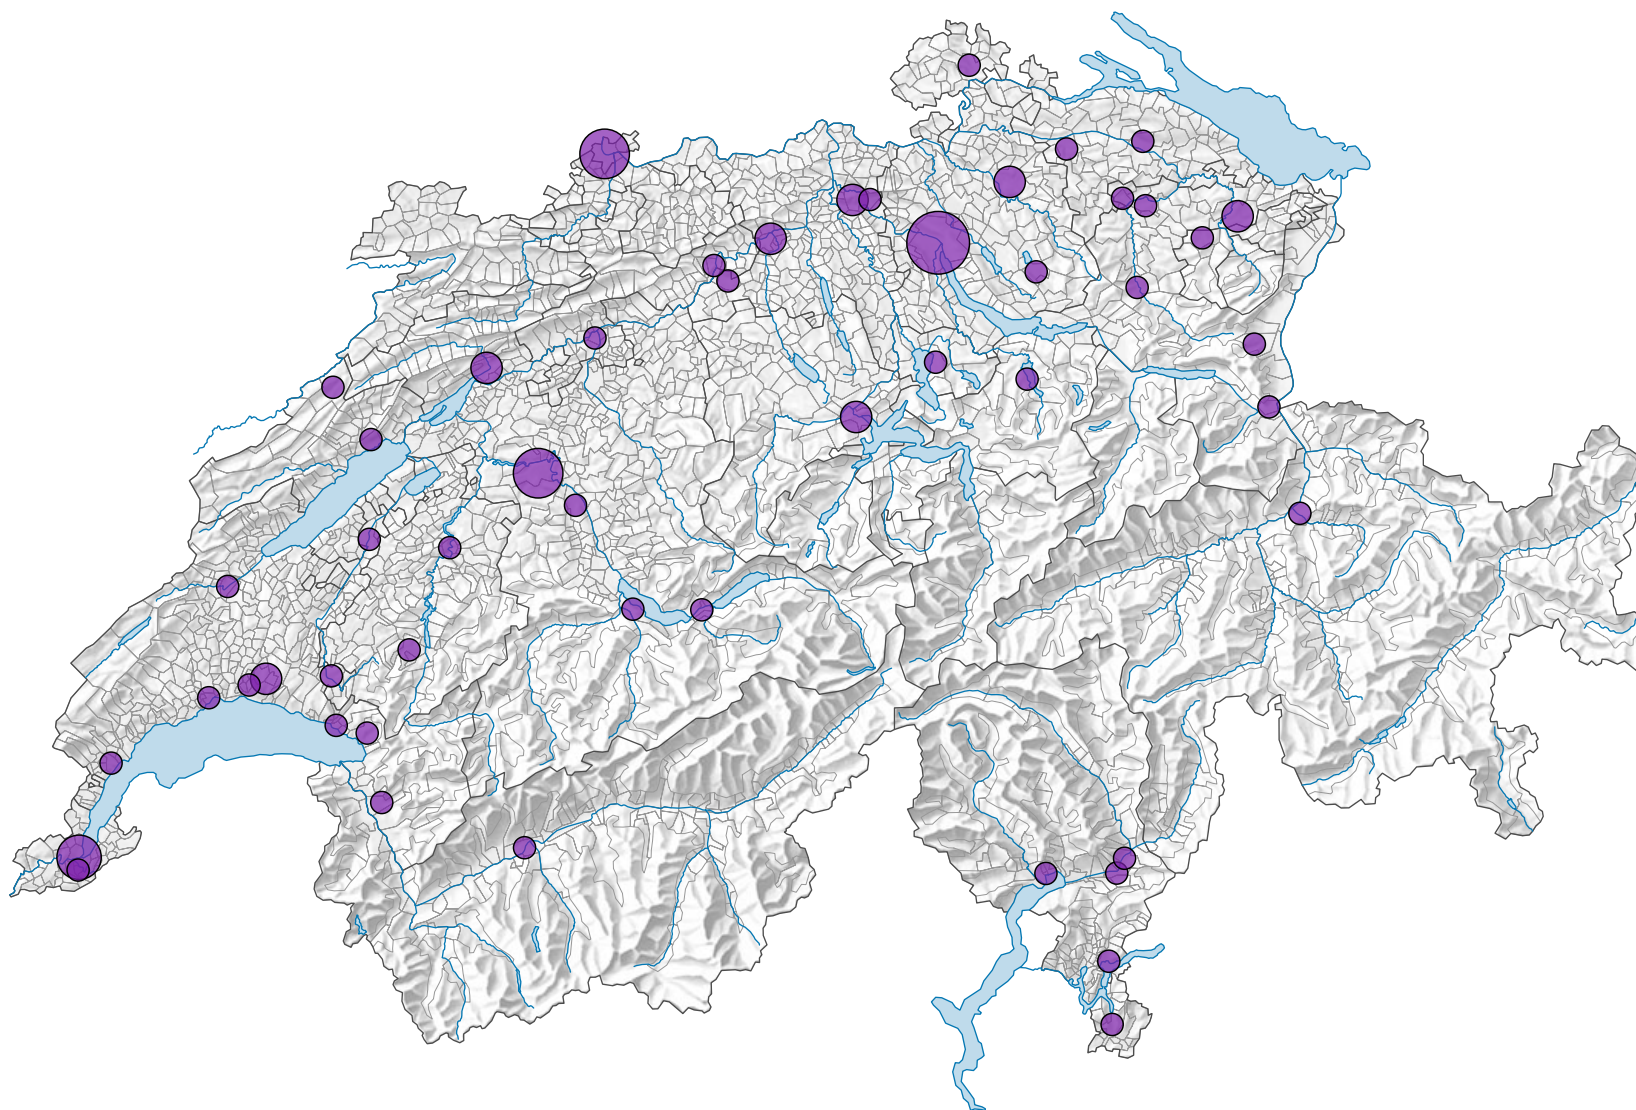

# Complexes cinématographiques\*, en 2012

Nombre de complexes cinématographiques\*

Suisse: 76

\* Cinémas avec 2 à 7 salles

0 35 70 km

Niveau géographique:  
Communes