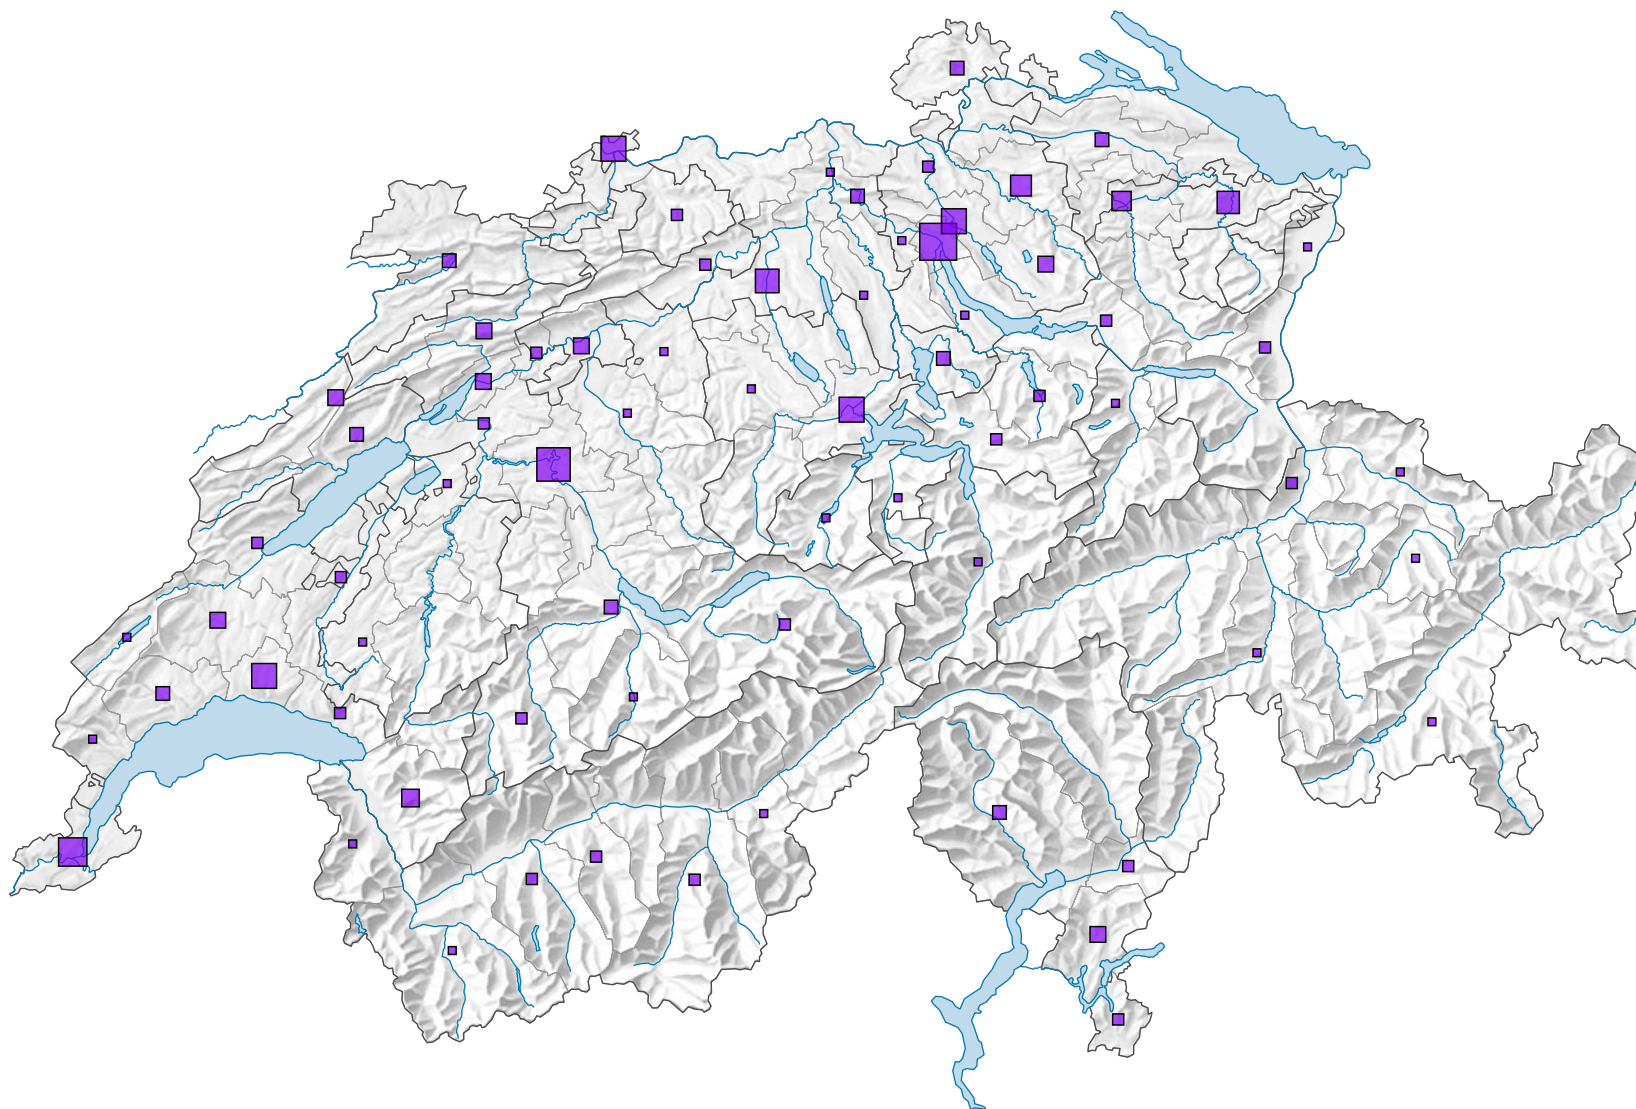

## Nombre de salles de cinéma 3D

Suisse: 247

0 35 70 km

Niveau géographique:  
Régions MS