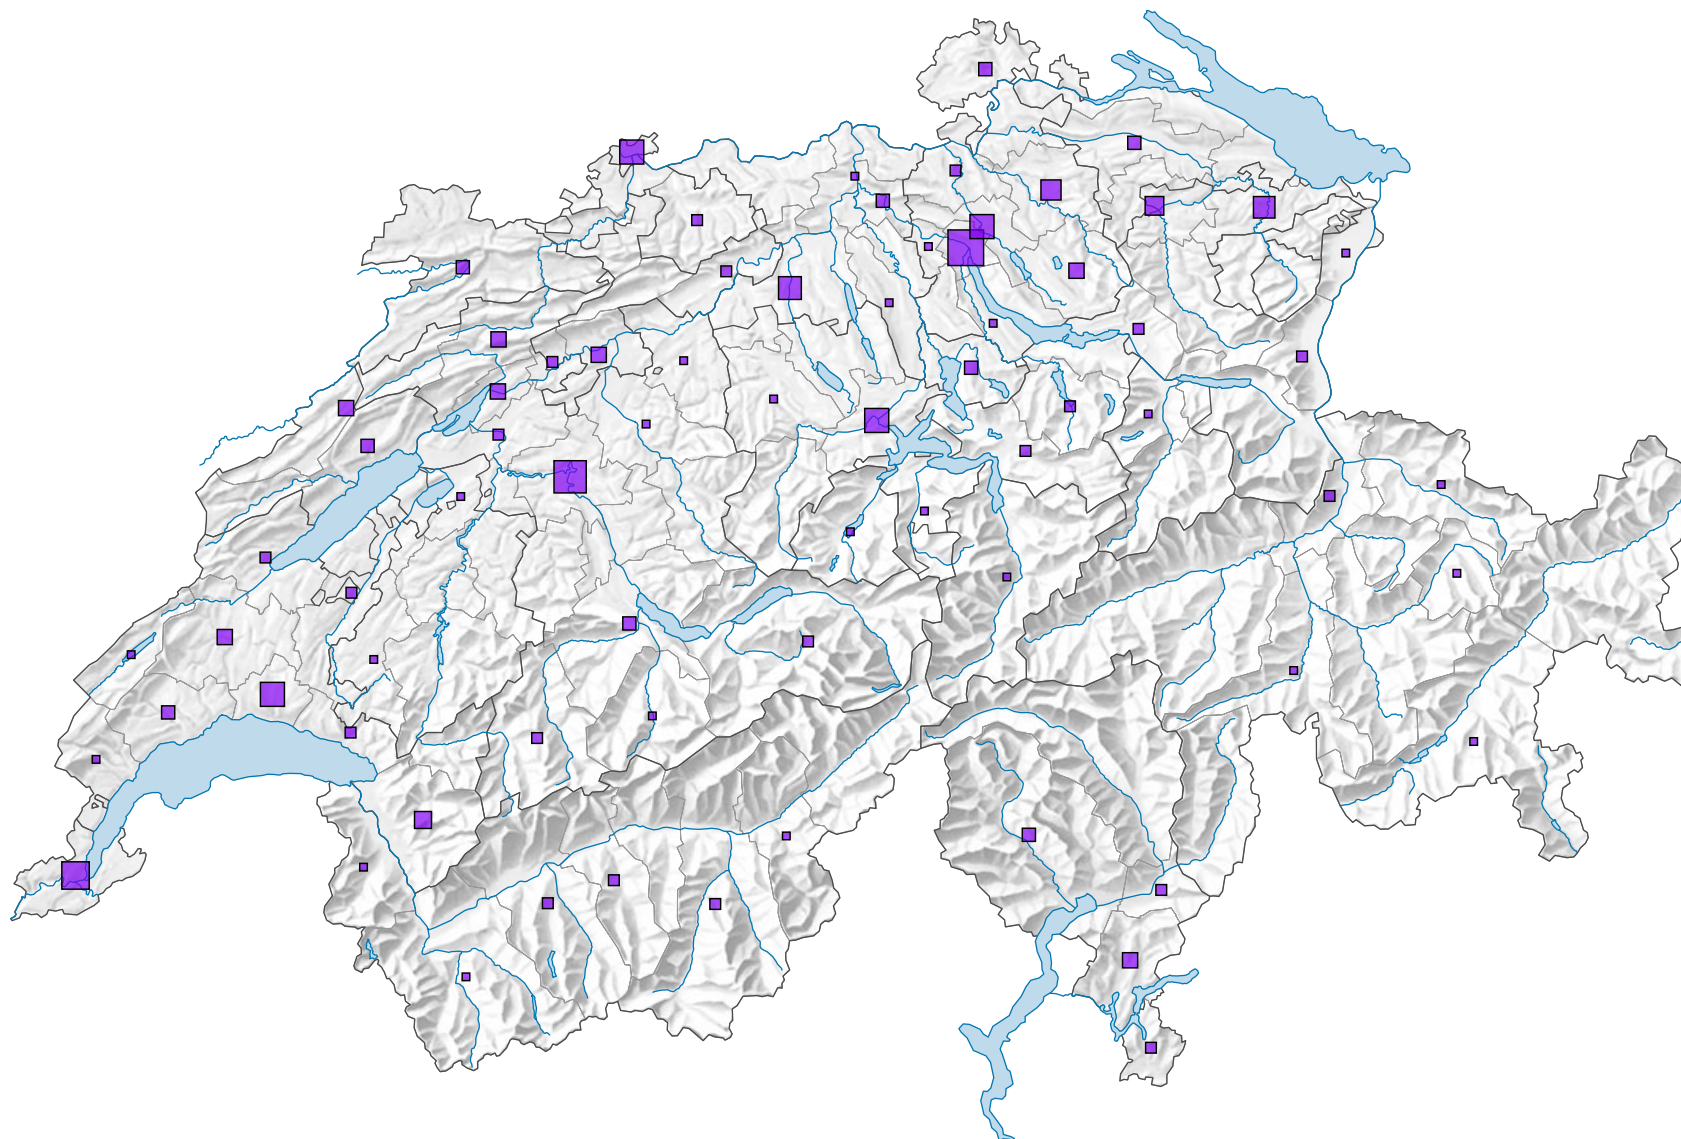

Nombre de salles de cinéma 3D

Suisse: 247

0 25 50 km

Niveau géographique:
Régions MS