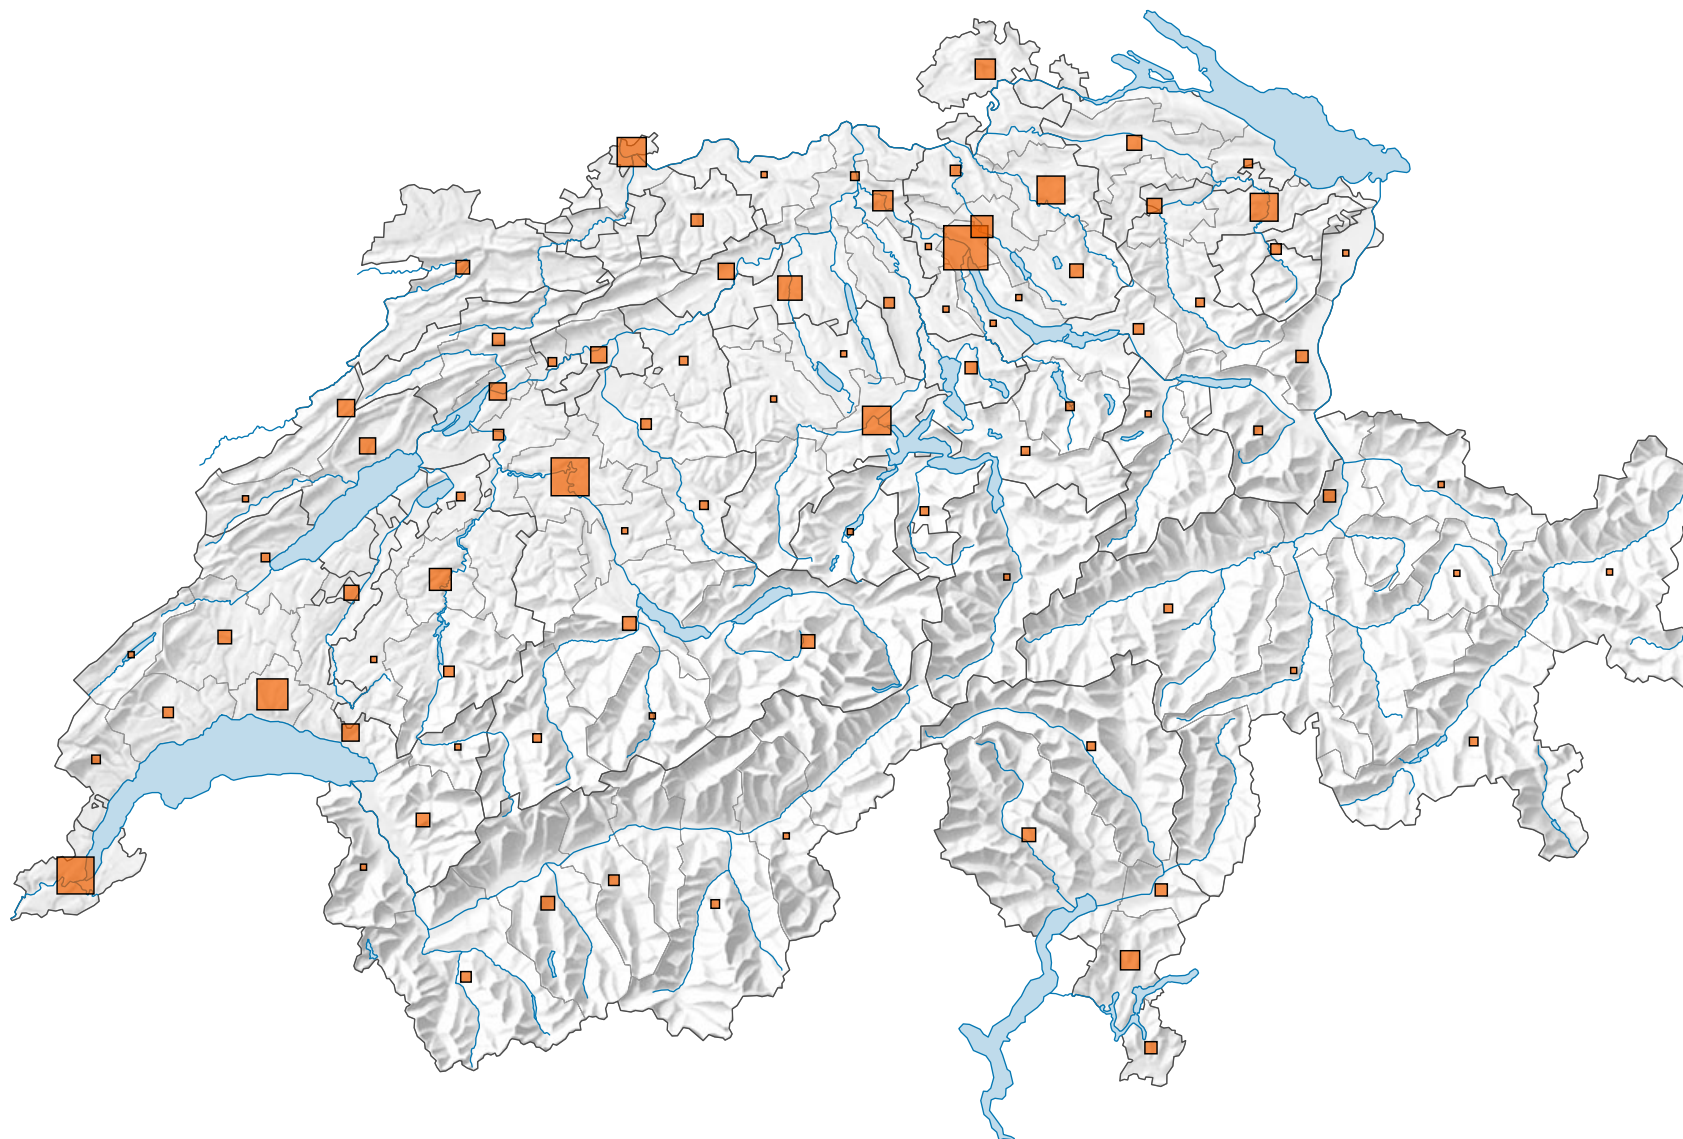

Anzahl Kinosäle

Schweiz: 536

0 25 50 km

Raumgliederung:
MS-Regionen