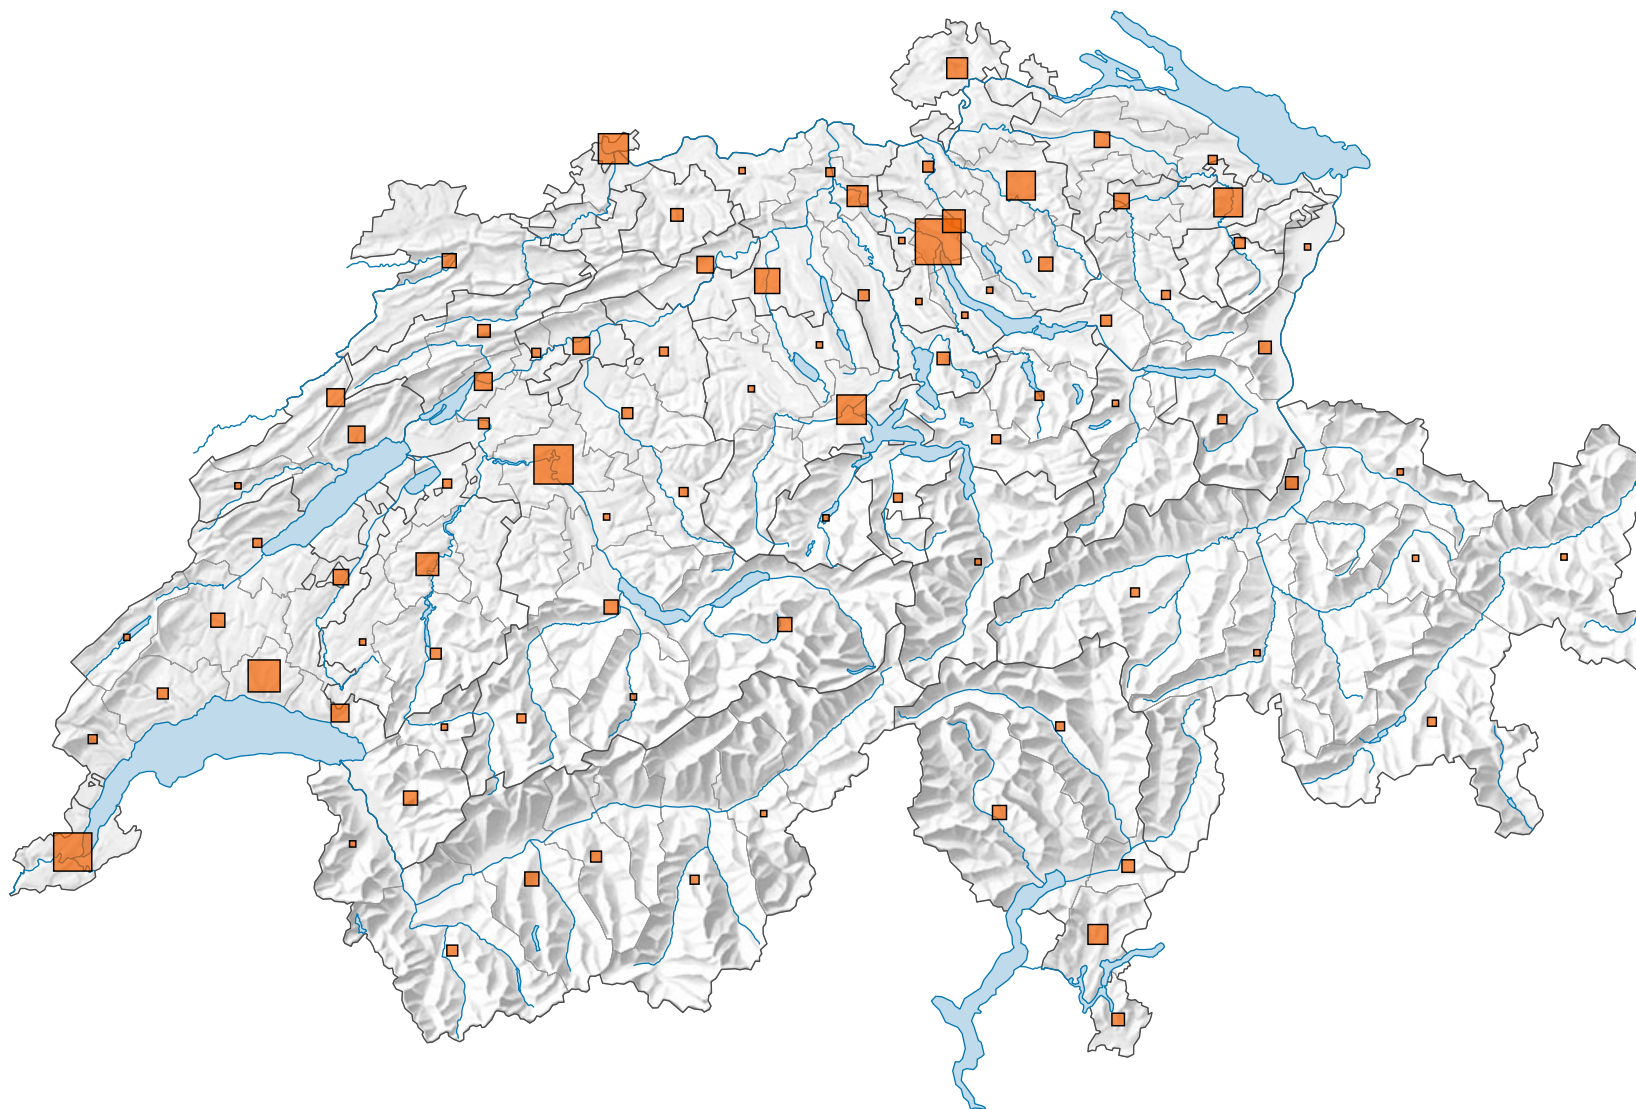

Anzahl Kinosäle

Schweiz: 536

0 35 70 km

Raumgliederung:
MS-Regionen