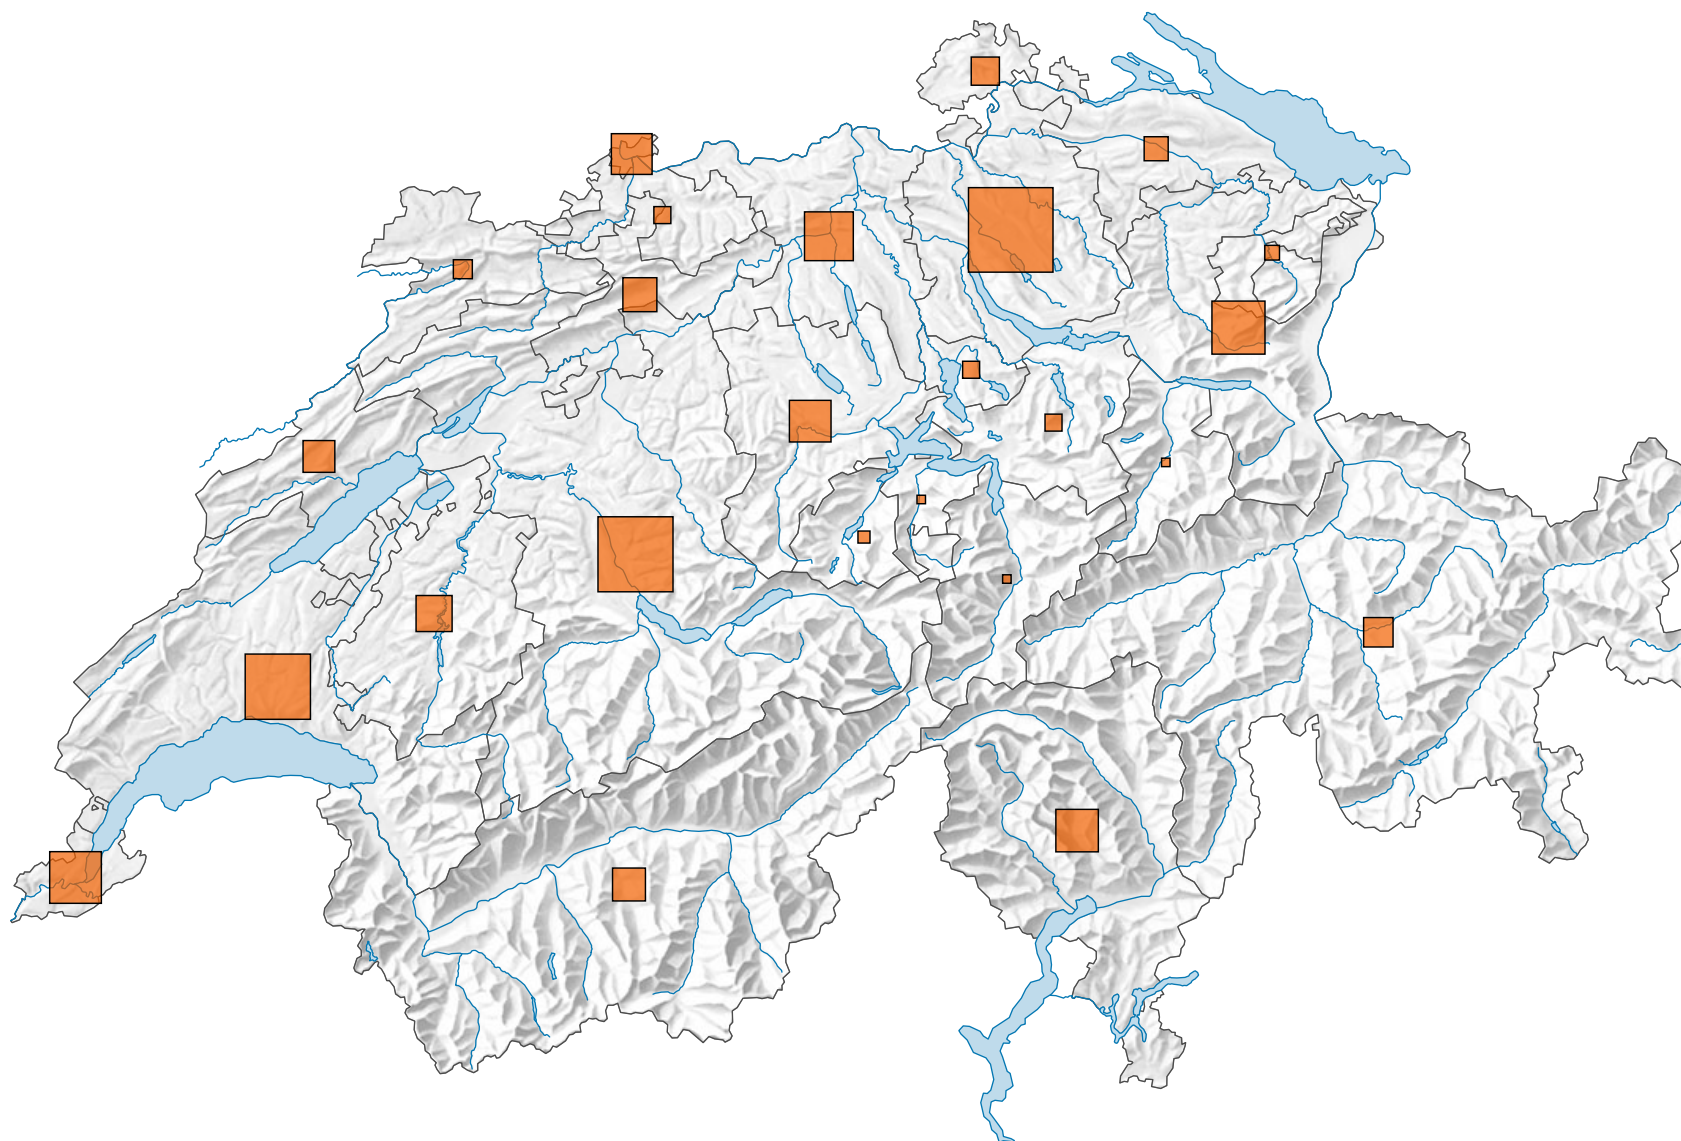

Anzahl Kinosäle

Schweiz: 536

0 25 50 km

Raumgliederung:
Kantone