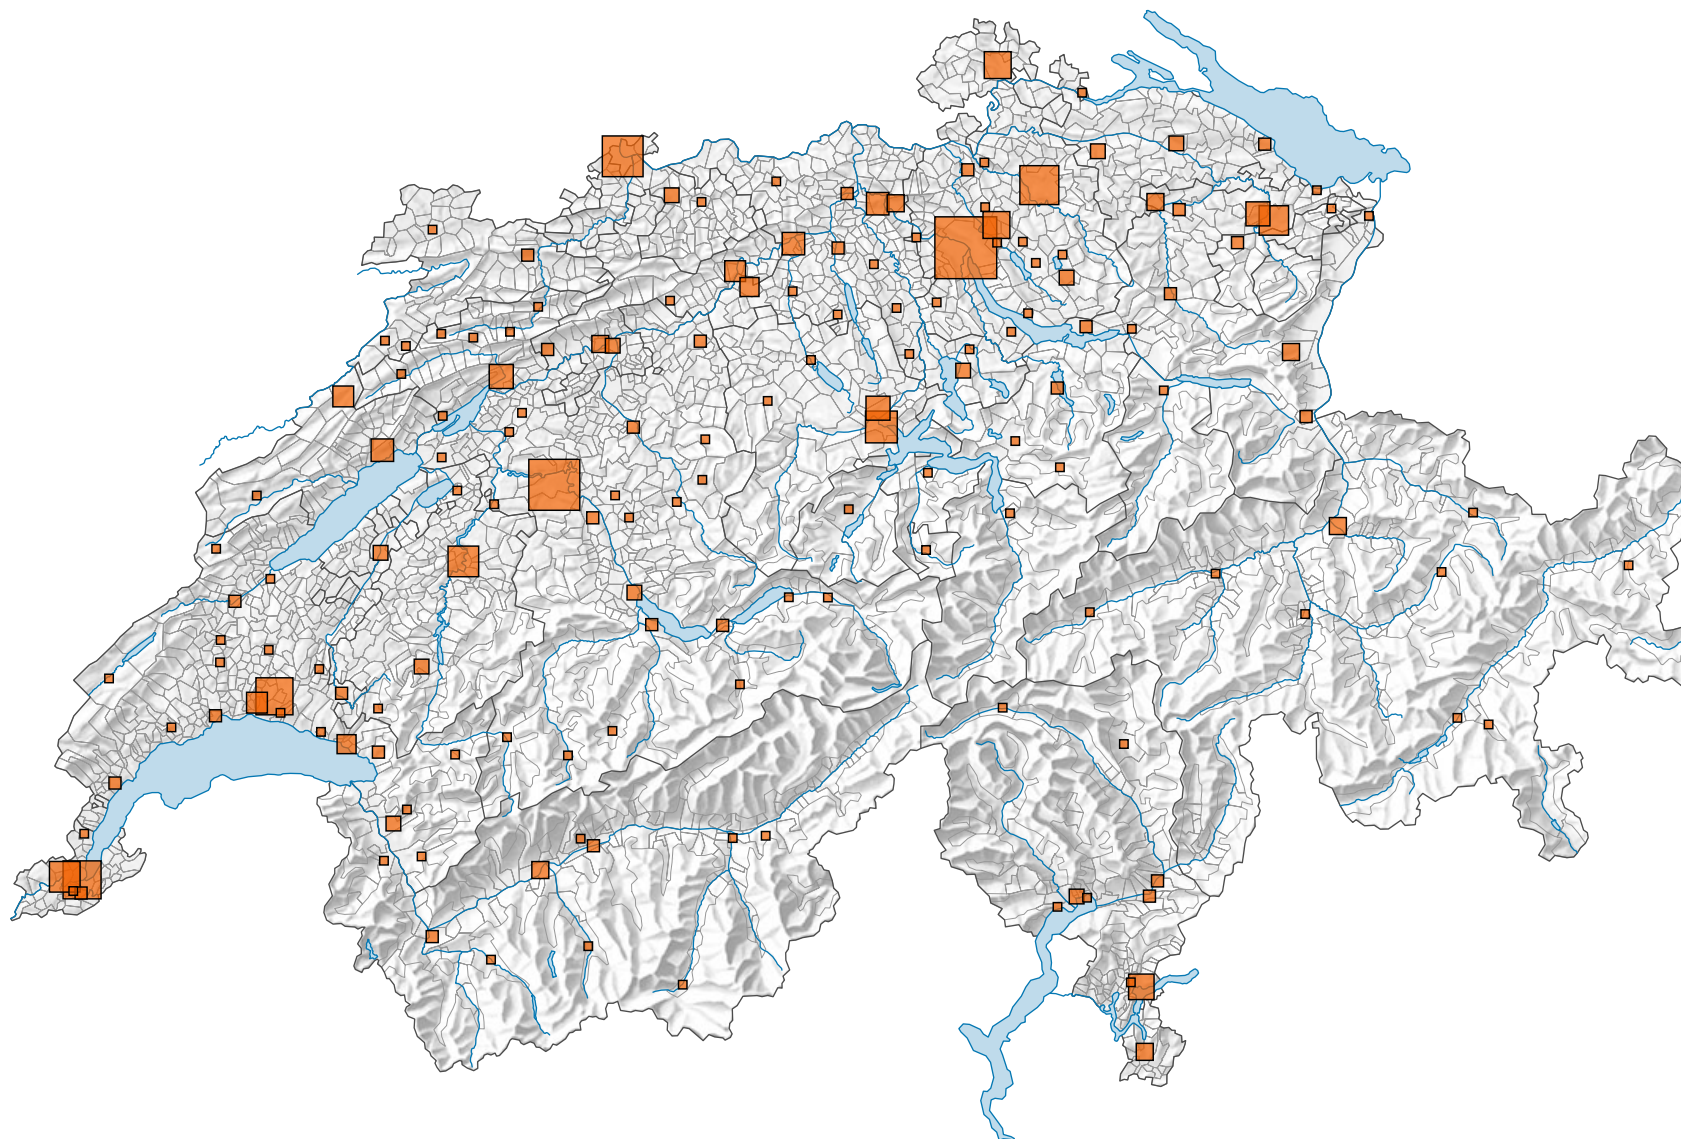

## Nombre de salles de cinéma

Suisse: 536

0 25 50 km

Niveau géographique:  
Communes