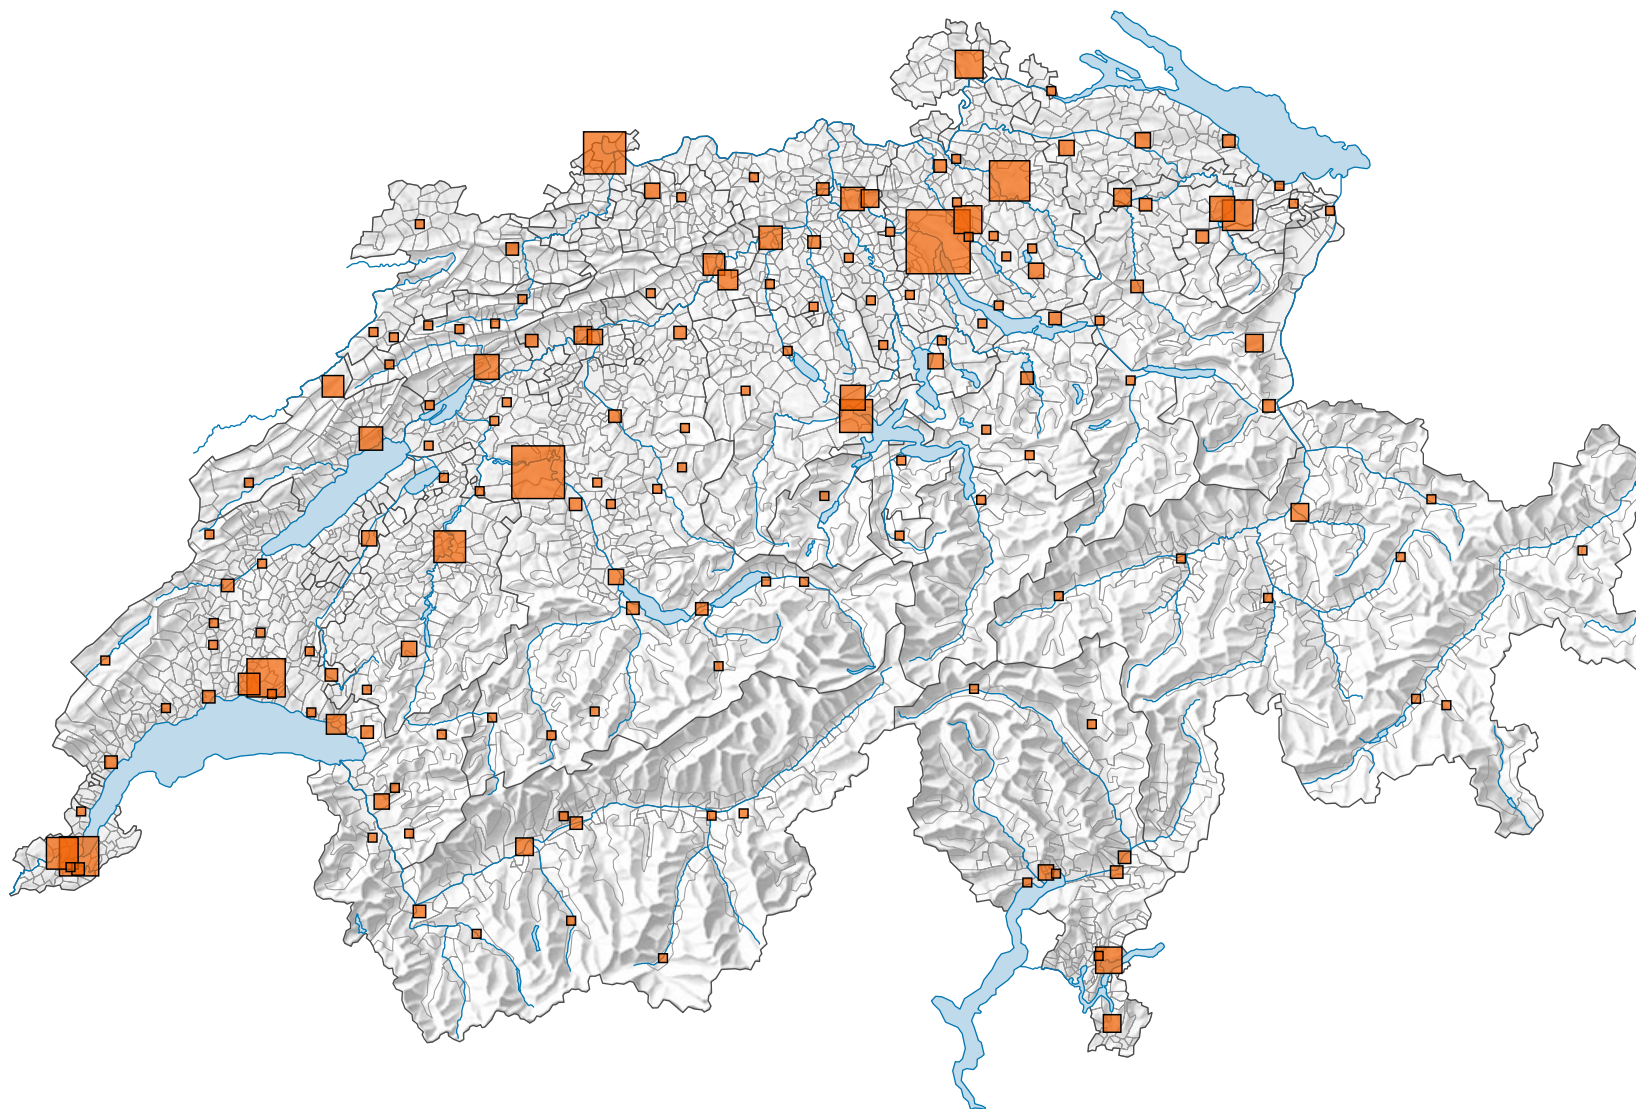

Anzahl Kinosäle

Schweiz: 536

0 35 70 km

Raumgliederung:
Politische Gemeinden