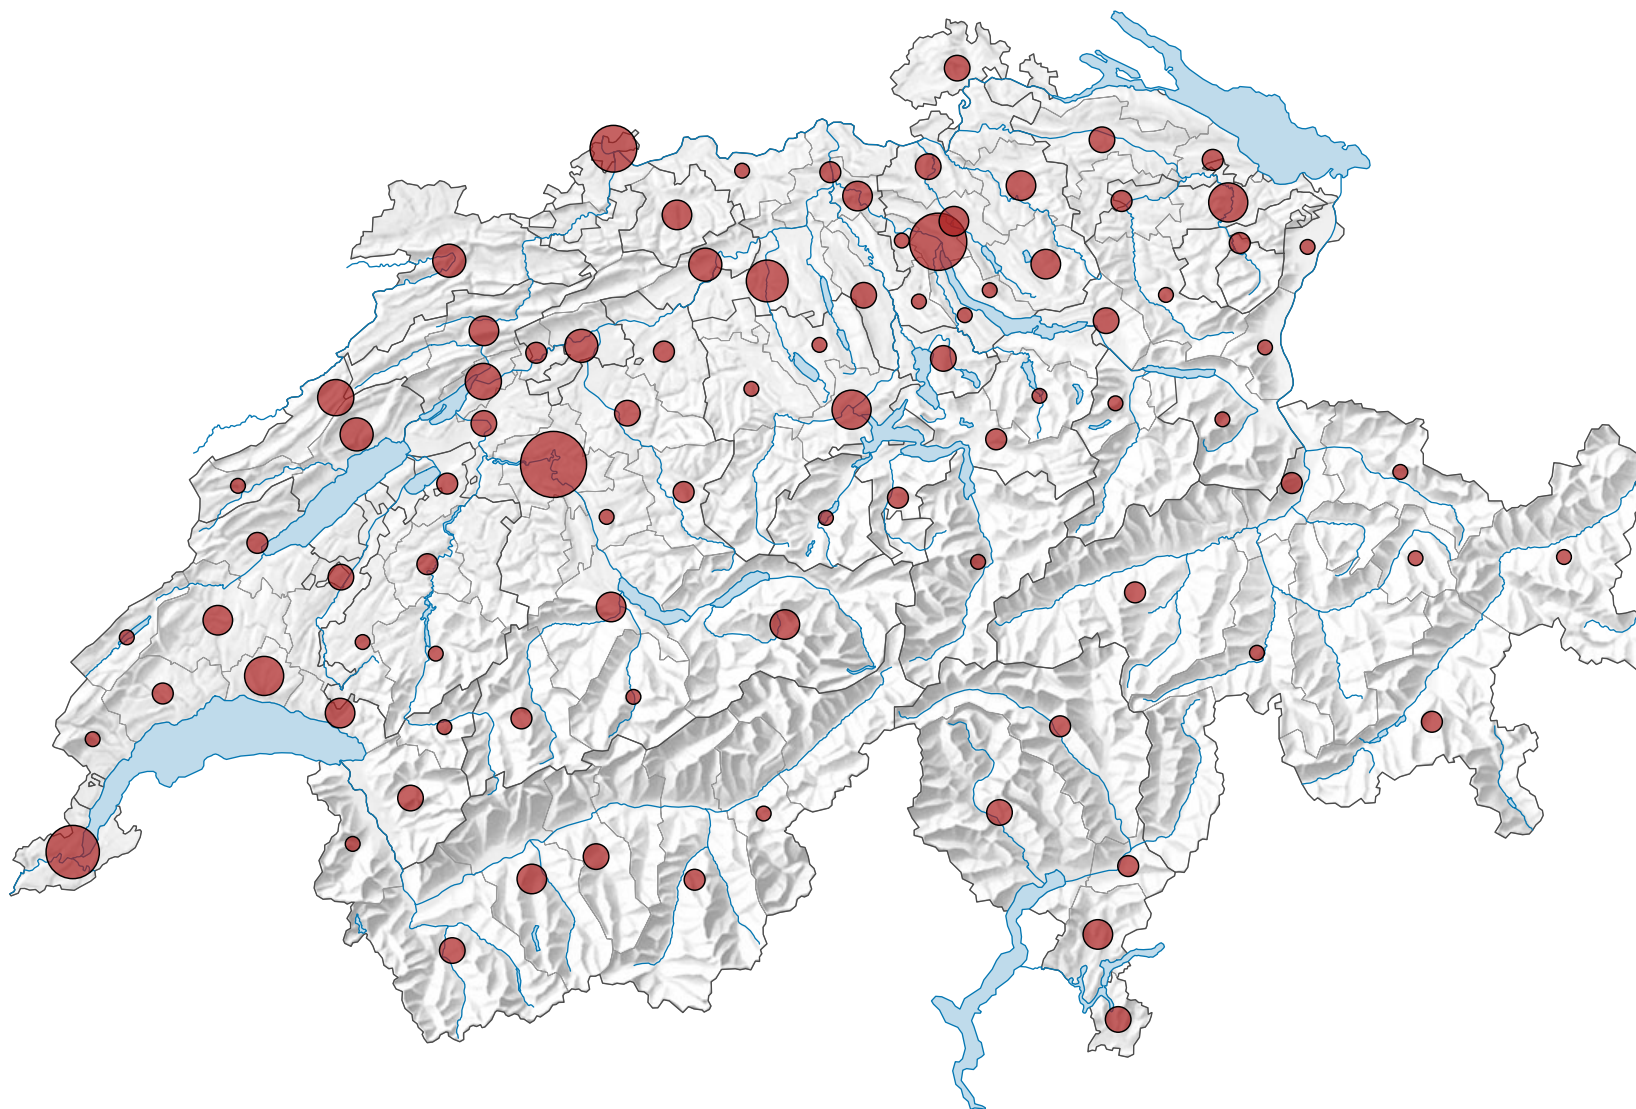

Nombre de cinémas

Suisse: 278

0 35 70 km

Niveau géographique:
Régions MS