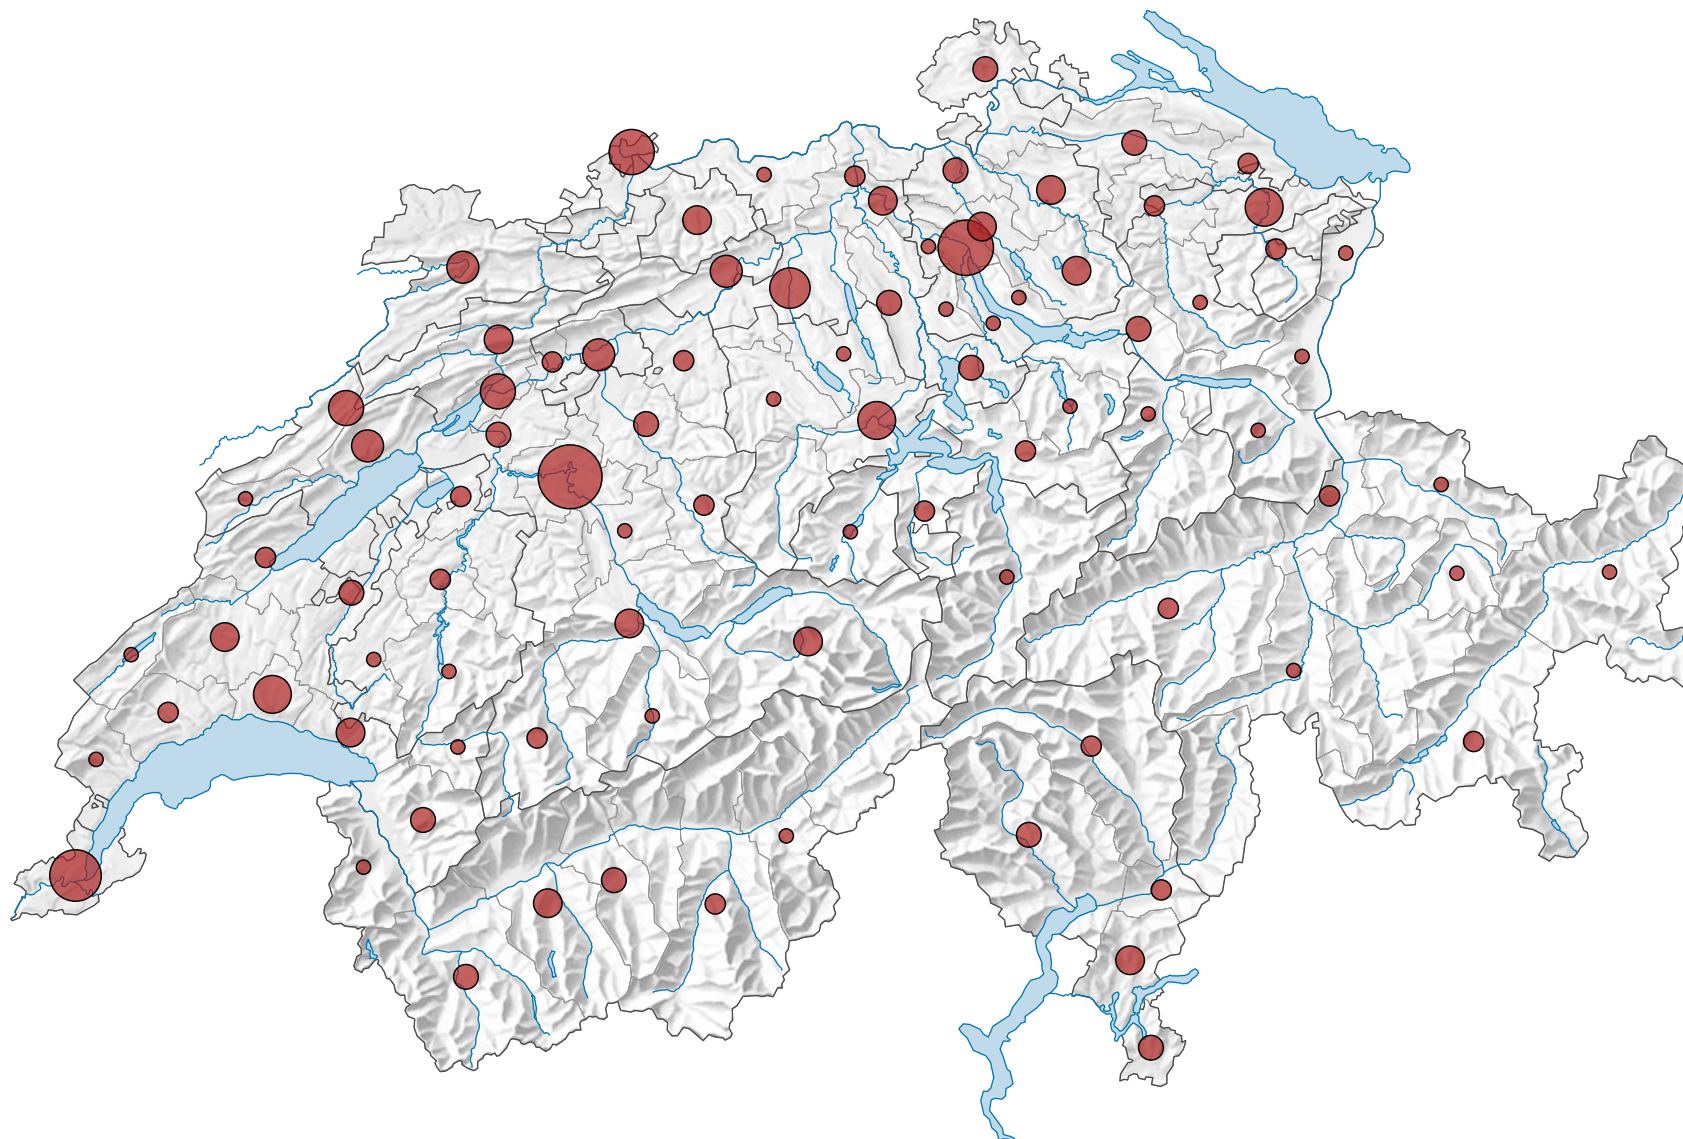

## Nombre de cinémas

Suisse: 278

0 25 50 km

Niveau géographique:  
Régions MS