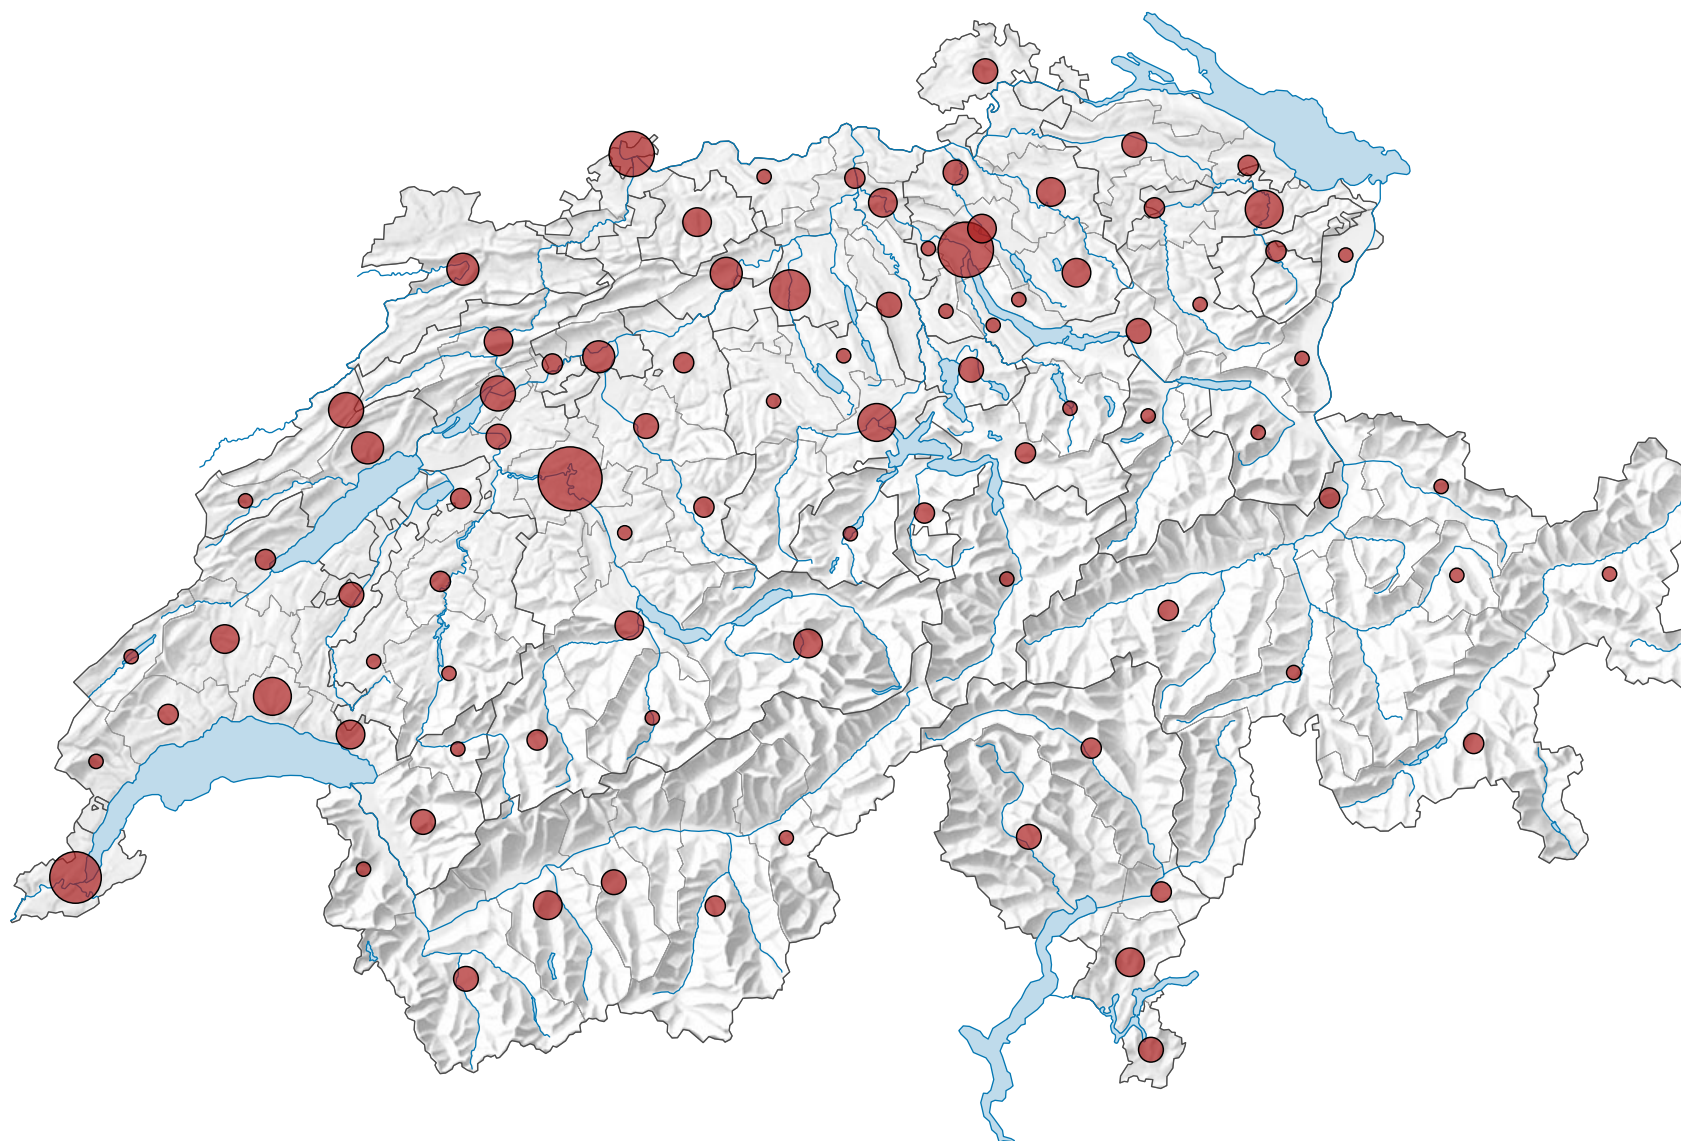

Anzahl Kinos

Schweiz: 278

0 25 50 km

Raumgliederung:  
MS-Regionen