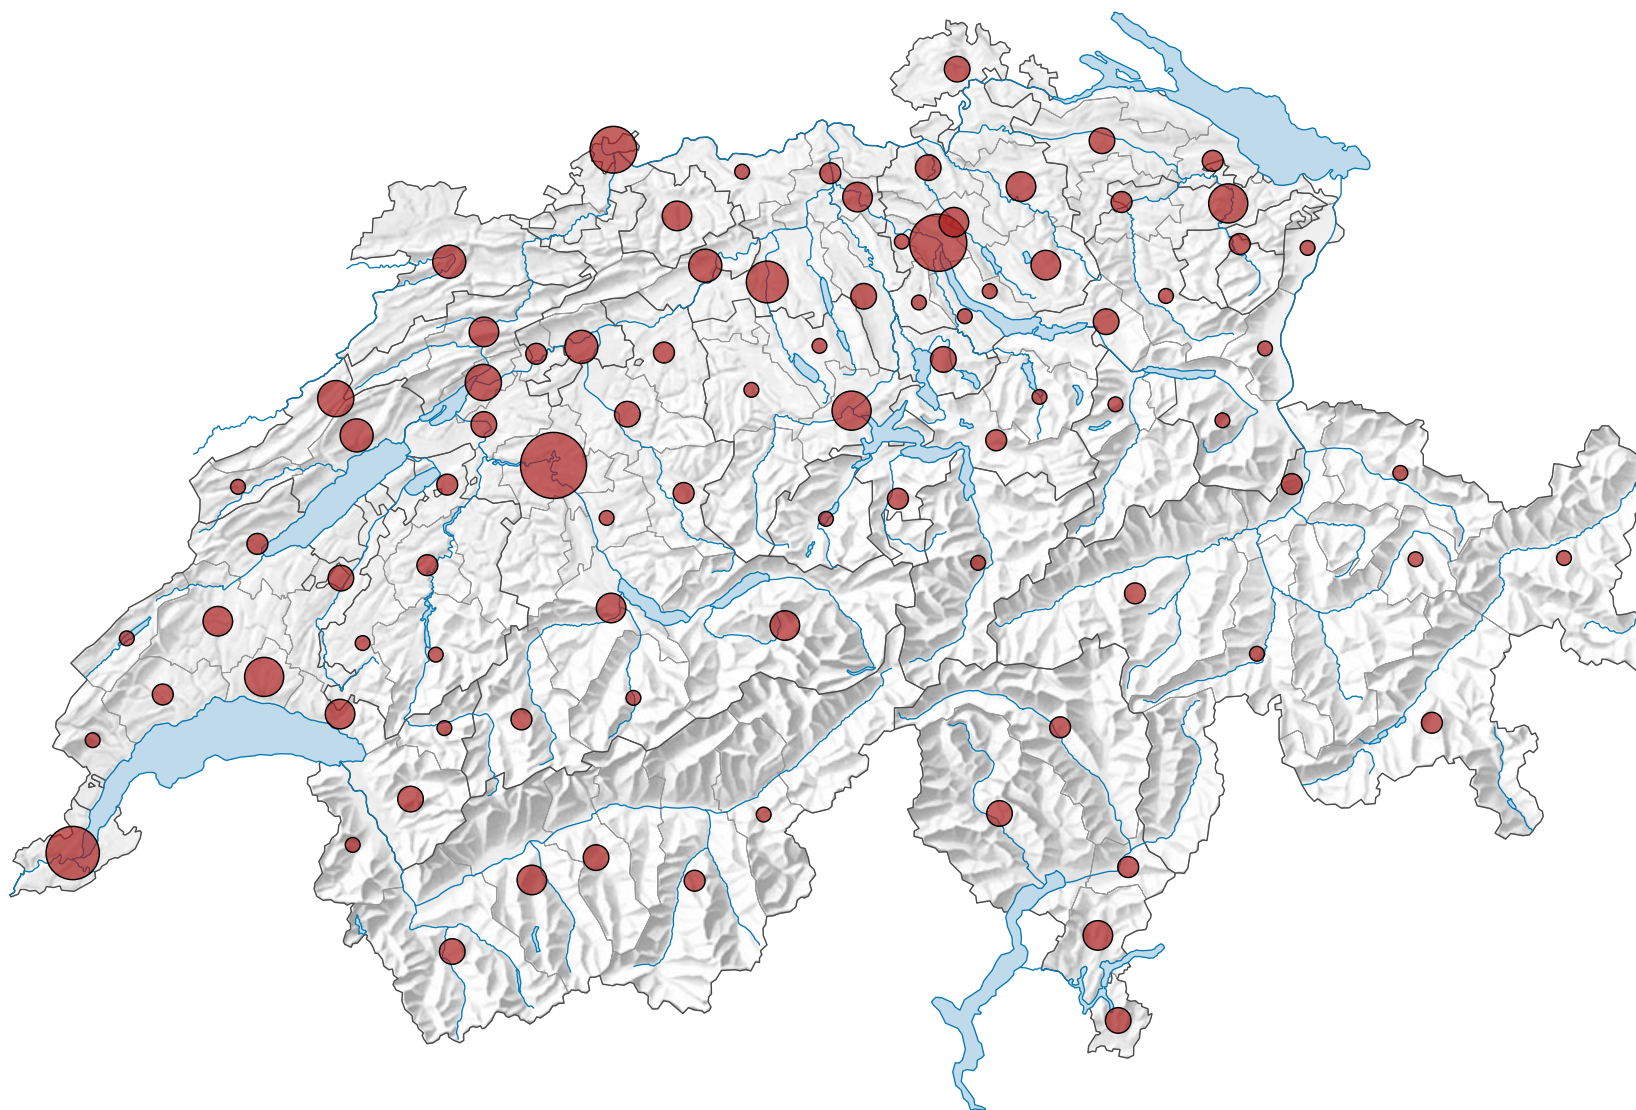

Anzahl Kinos

Schweiz: 278

0 35 70 km

Raumgliederung:
MS-Regionen