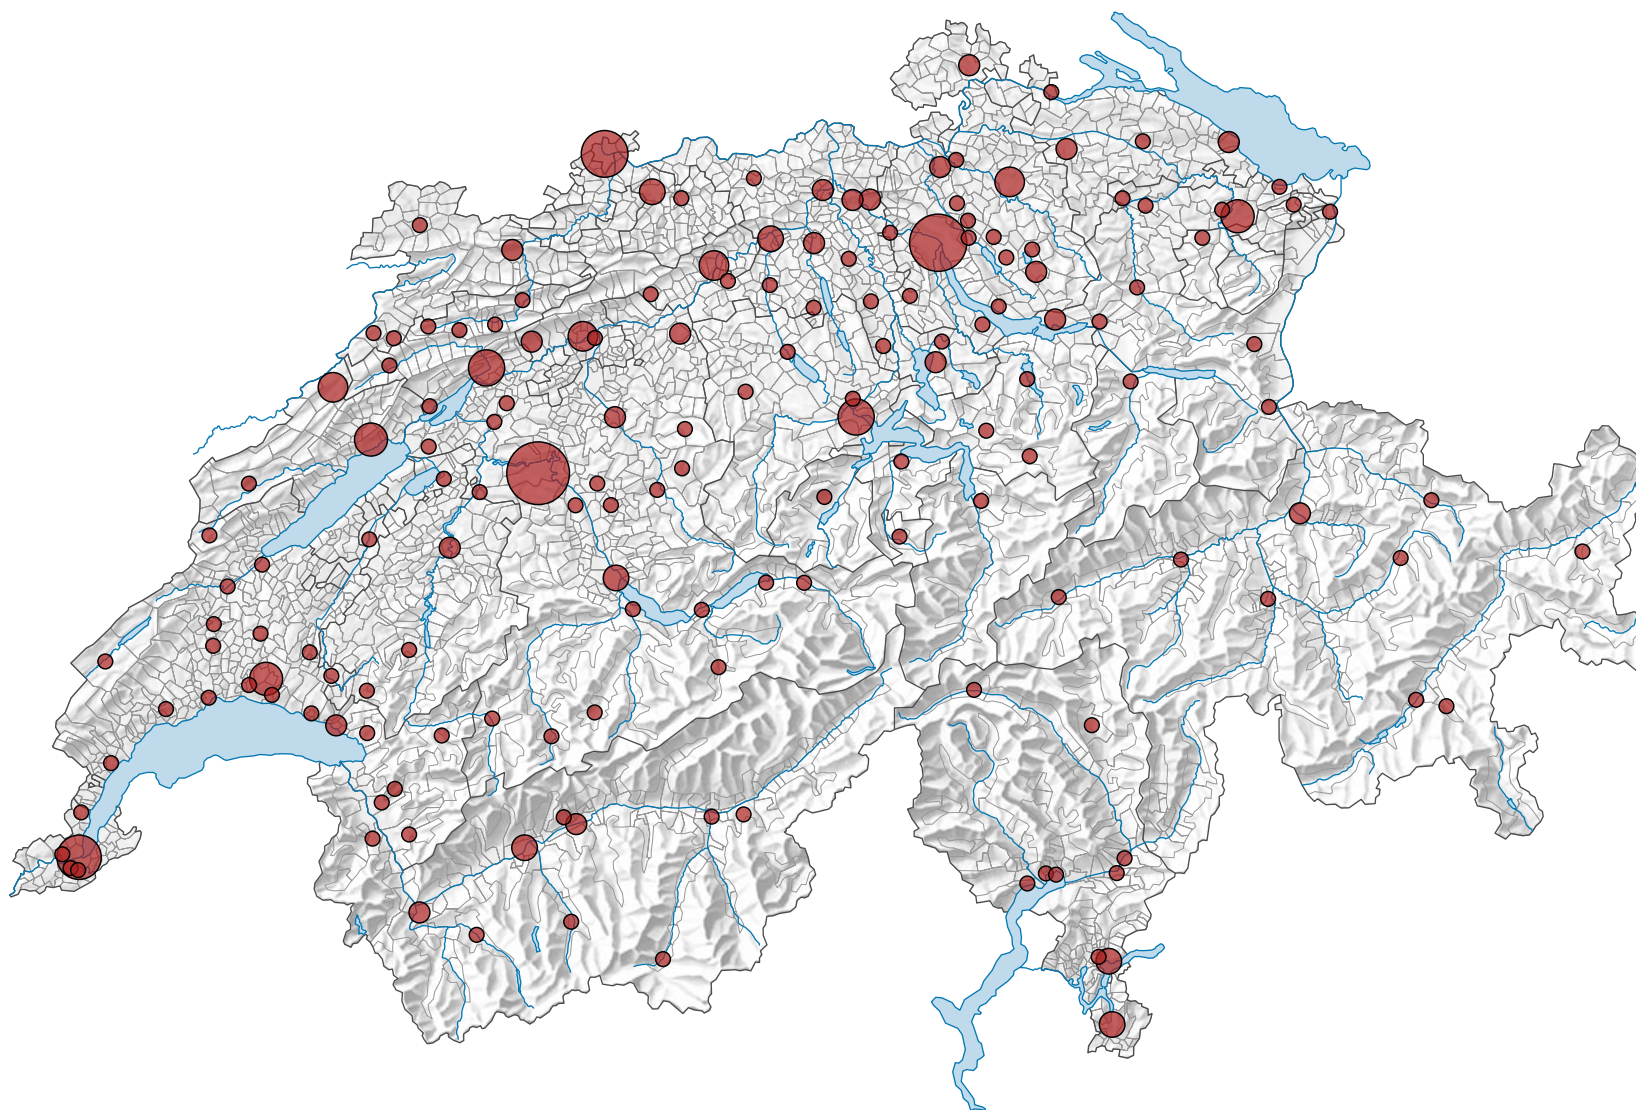

## Nombre de cinémas

Suisse: 278

0 35 70 km

Niveau géographique:  
Communes