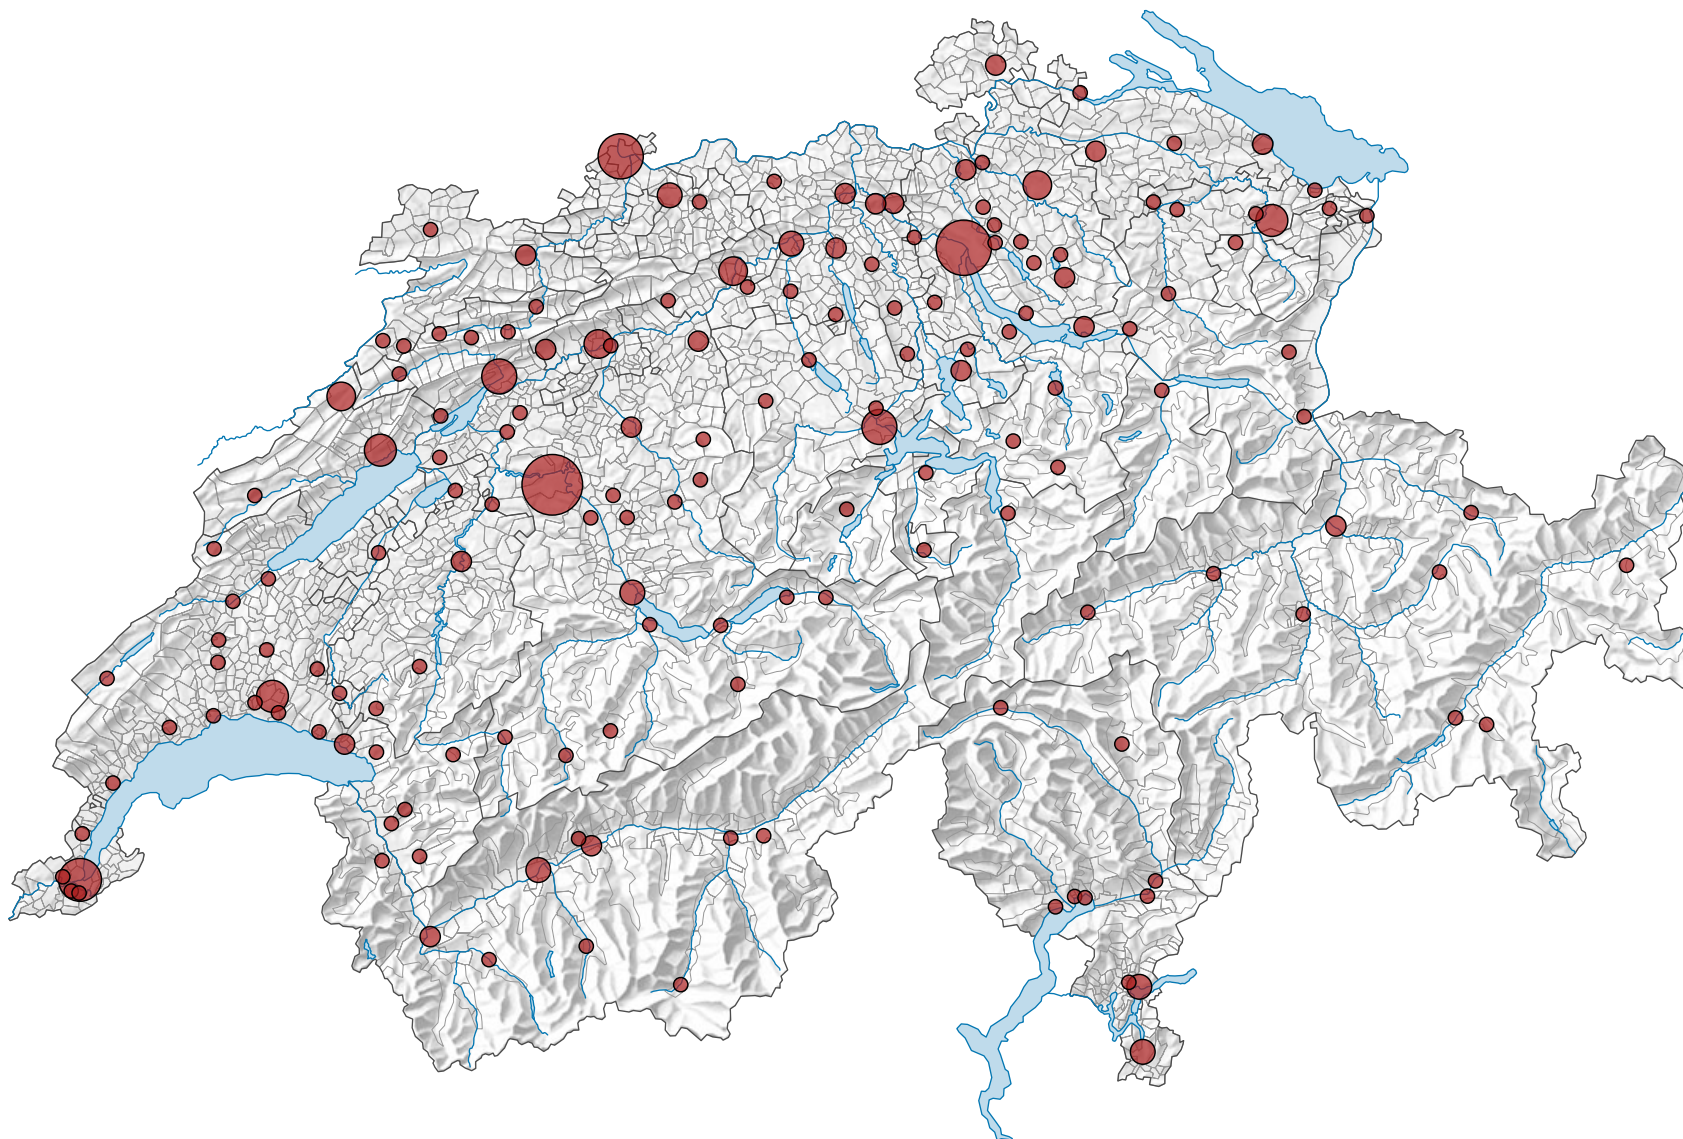

Nombre de cinémas

Suisse: 278

0 25 50 km

Niveau géographique:
Communes