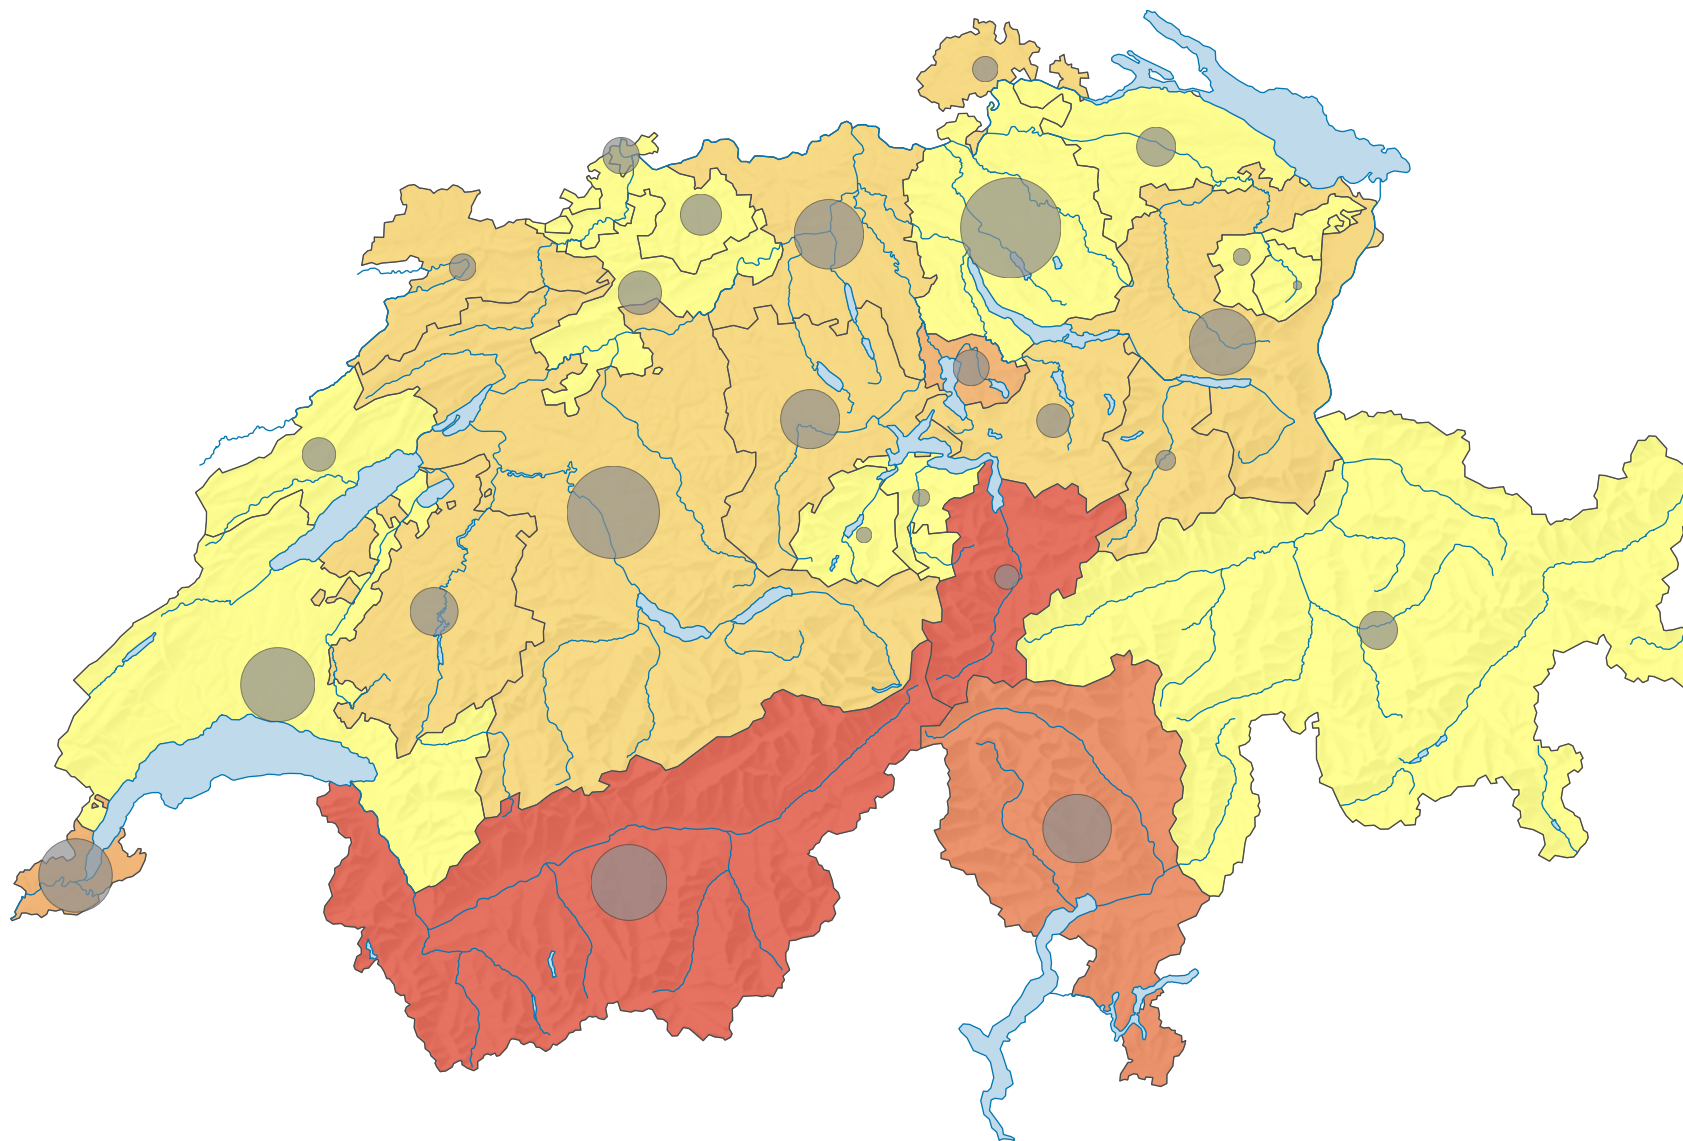

Im Strassenverkehr schwer verunfallte Personen*, 2012

Schwer verunfallte Personen* pro 10 000 Einwohner**

Schweiz: 5,7

Anzahl im Strassenverkehr schwer verunfallter Personen*

Schweiz: 4 541

* schwer verletzte und getötete Personen
 ** ständige Wohnbevölkerung am 31.12.2011

0 25 50 km

Raumgliederung:
Kantone