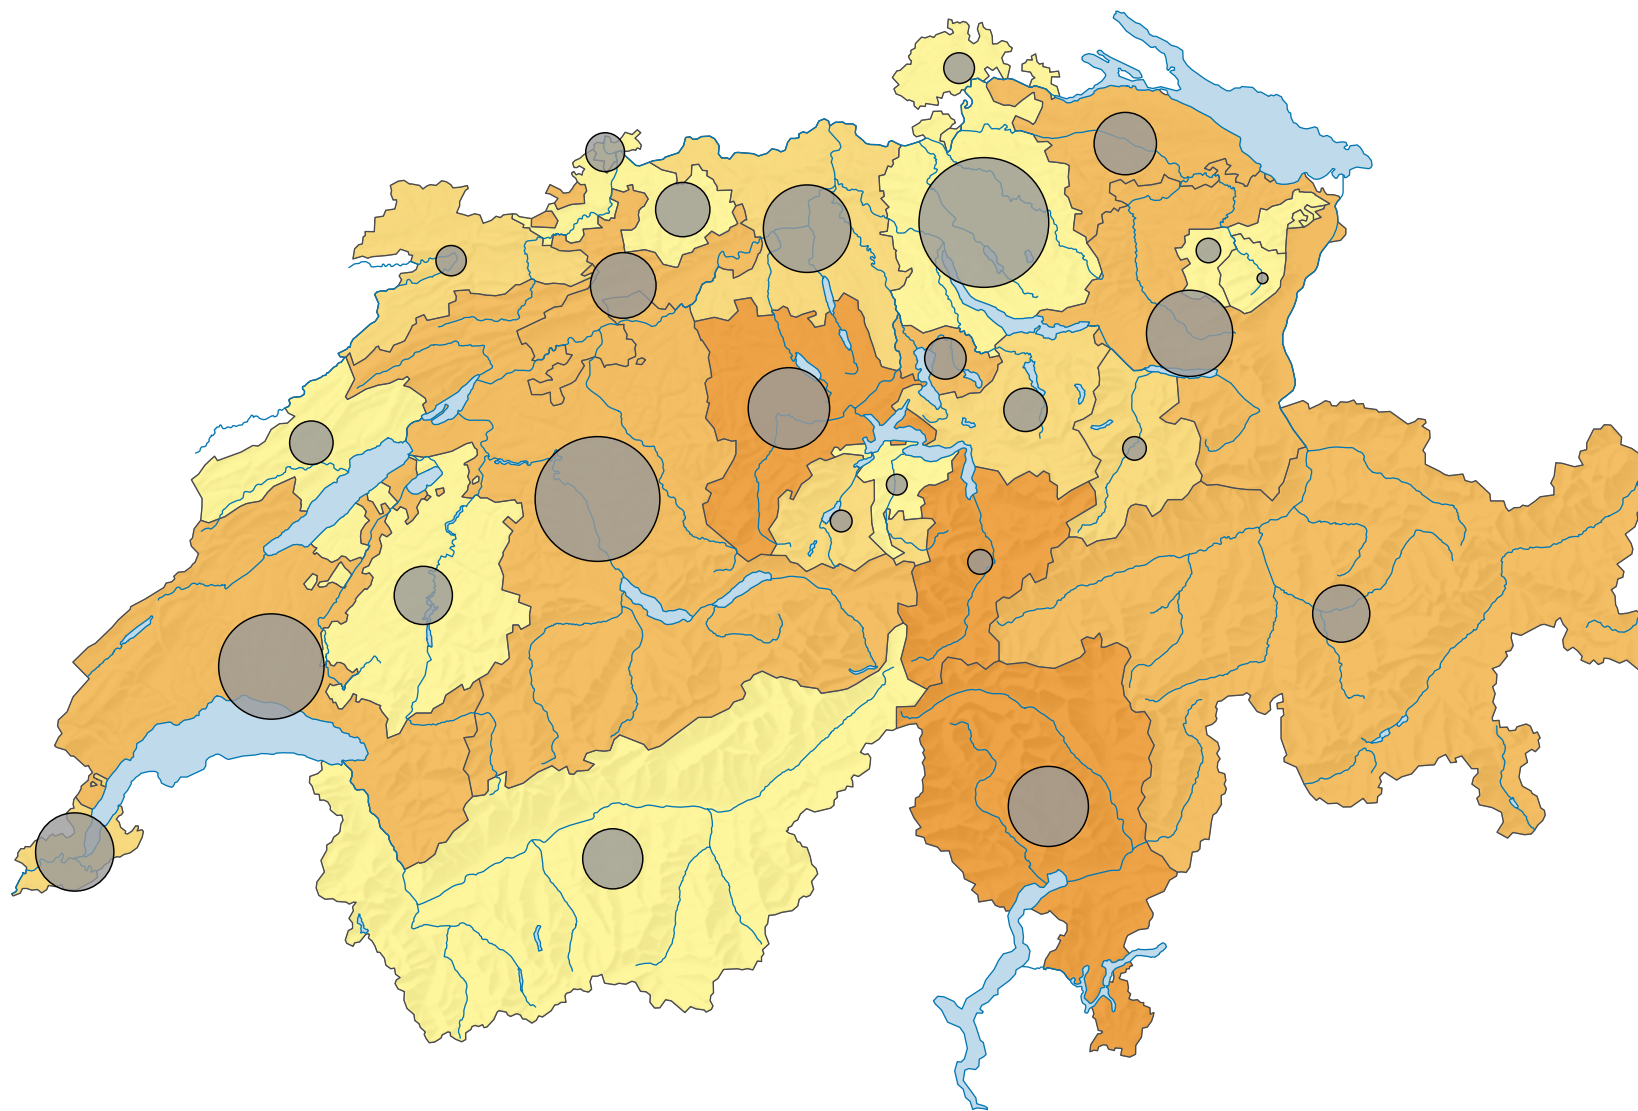

# Victimes\* de la circulation routière, en 2012

## Victimes\* pour 10 000 habitants\*\*

Suisse: 28,4

## Nombre de victimes\* de la circulation routière

Suisse: 22 557

\* victimes blessées ou tuées

\*\* population résidente permanente au 31.12.2011

0 35 70 km

Niveau géographique:  
Cantons