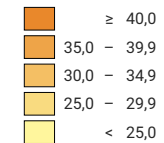

Im Strassenverkehr verunfallte Personen*, 2012

Verunfallte Personen* pro 10 000 Einwohner**

Schweiz: 28,4

Anzahl verunfallter Personen*

Schweiz: 22 557

* verletzte und getötete Personen

** ständige Wohnbevölkerung am 31.12.2011