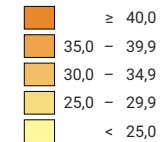

Verunfallte Personen* pro 10 000 Einwohner**

Schweiz: 28,4

Anzahl im Strassenverkehr verunfallter Personen*

Schweiz: 22 557

* verletzte und getötete Personen

** ständige Wohnbevölkerung am 31.12.2011

0 35 70 km