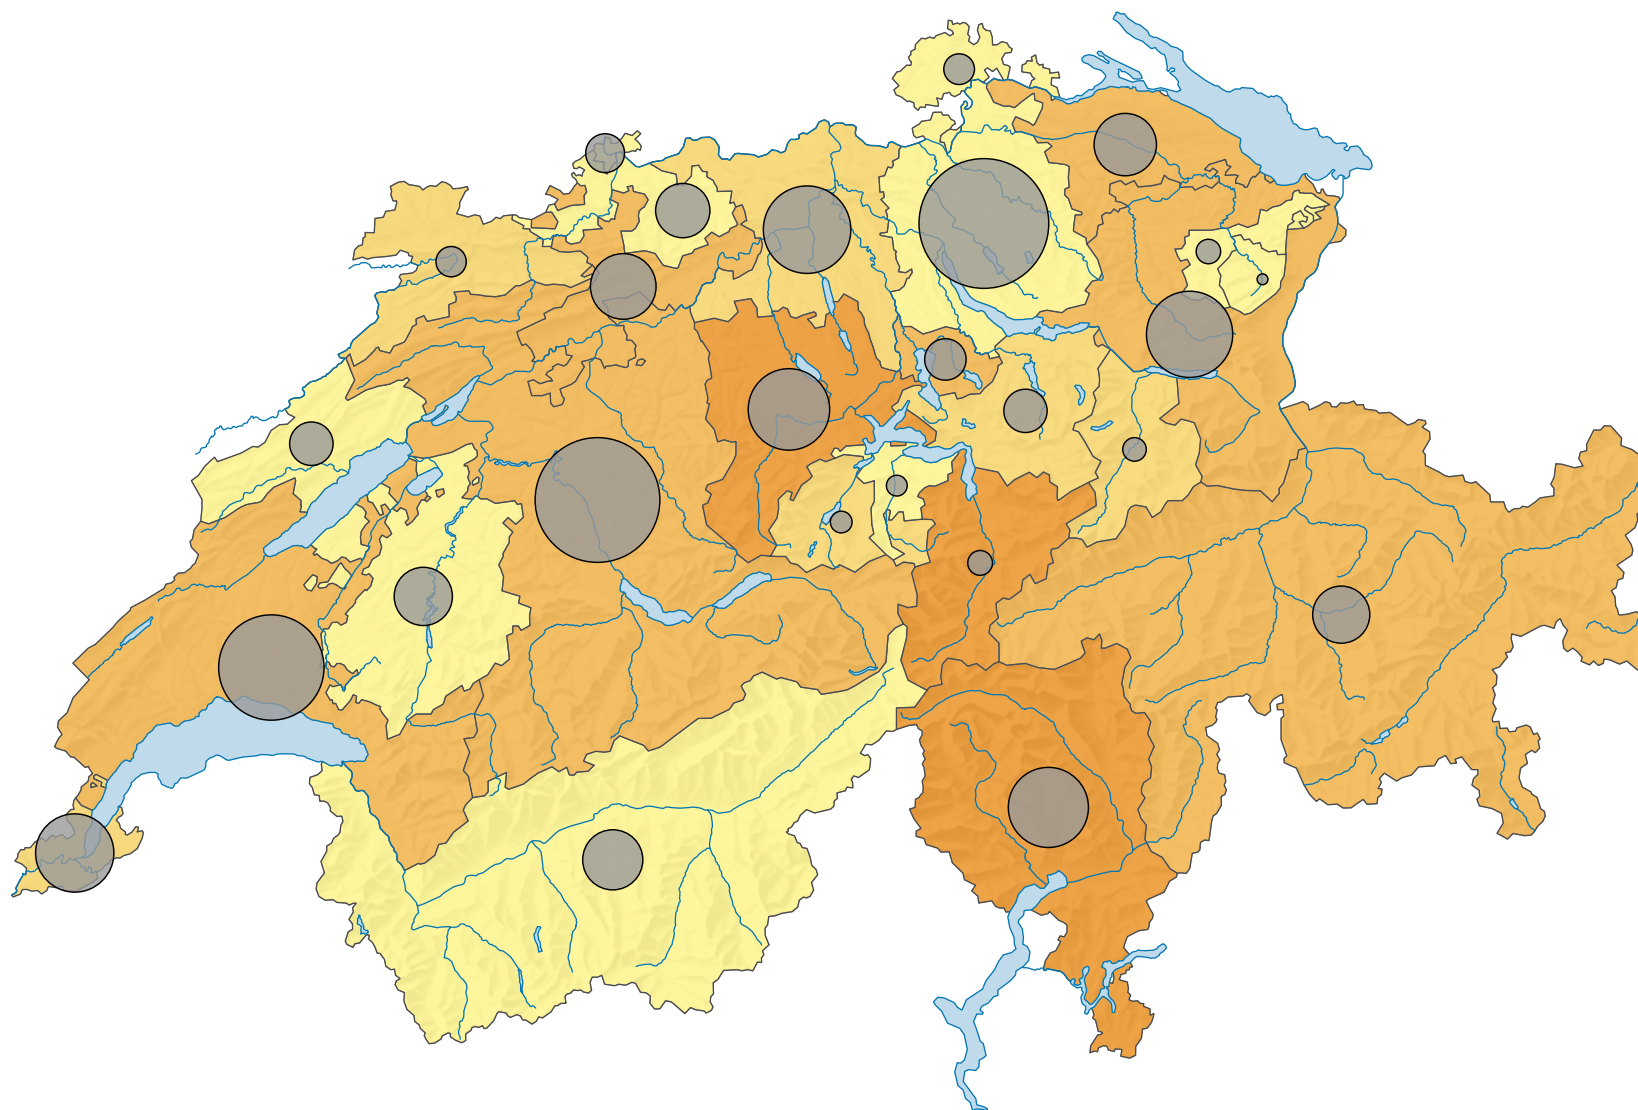

Im Strassenverkehr verunfallte Personen*, 2012

Verunfallte Personen* pro 10 000 Einwohner**

Schweiz: 28,4

Anzahl verunfallter Personen*

Schweiz: 22 557

* verletzte und getötete Personen

** ständige Wohnbevölkerung am 31.12.2011

0 35 70 km

Raumgliederung:
Kantone