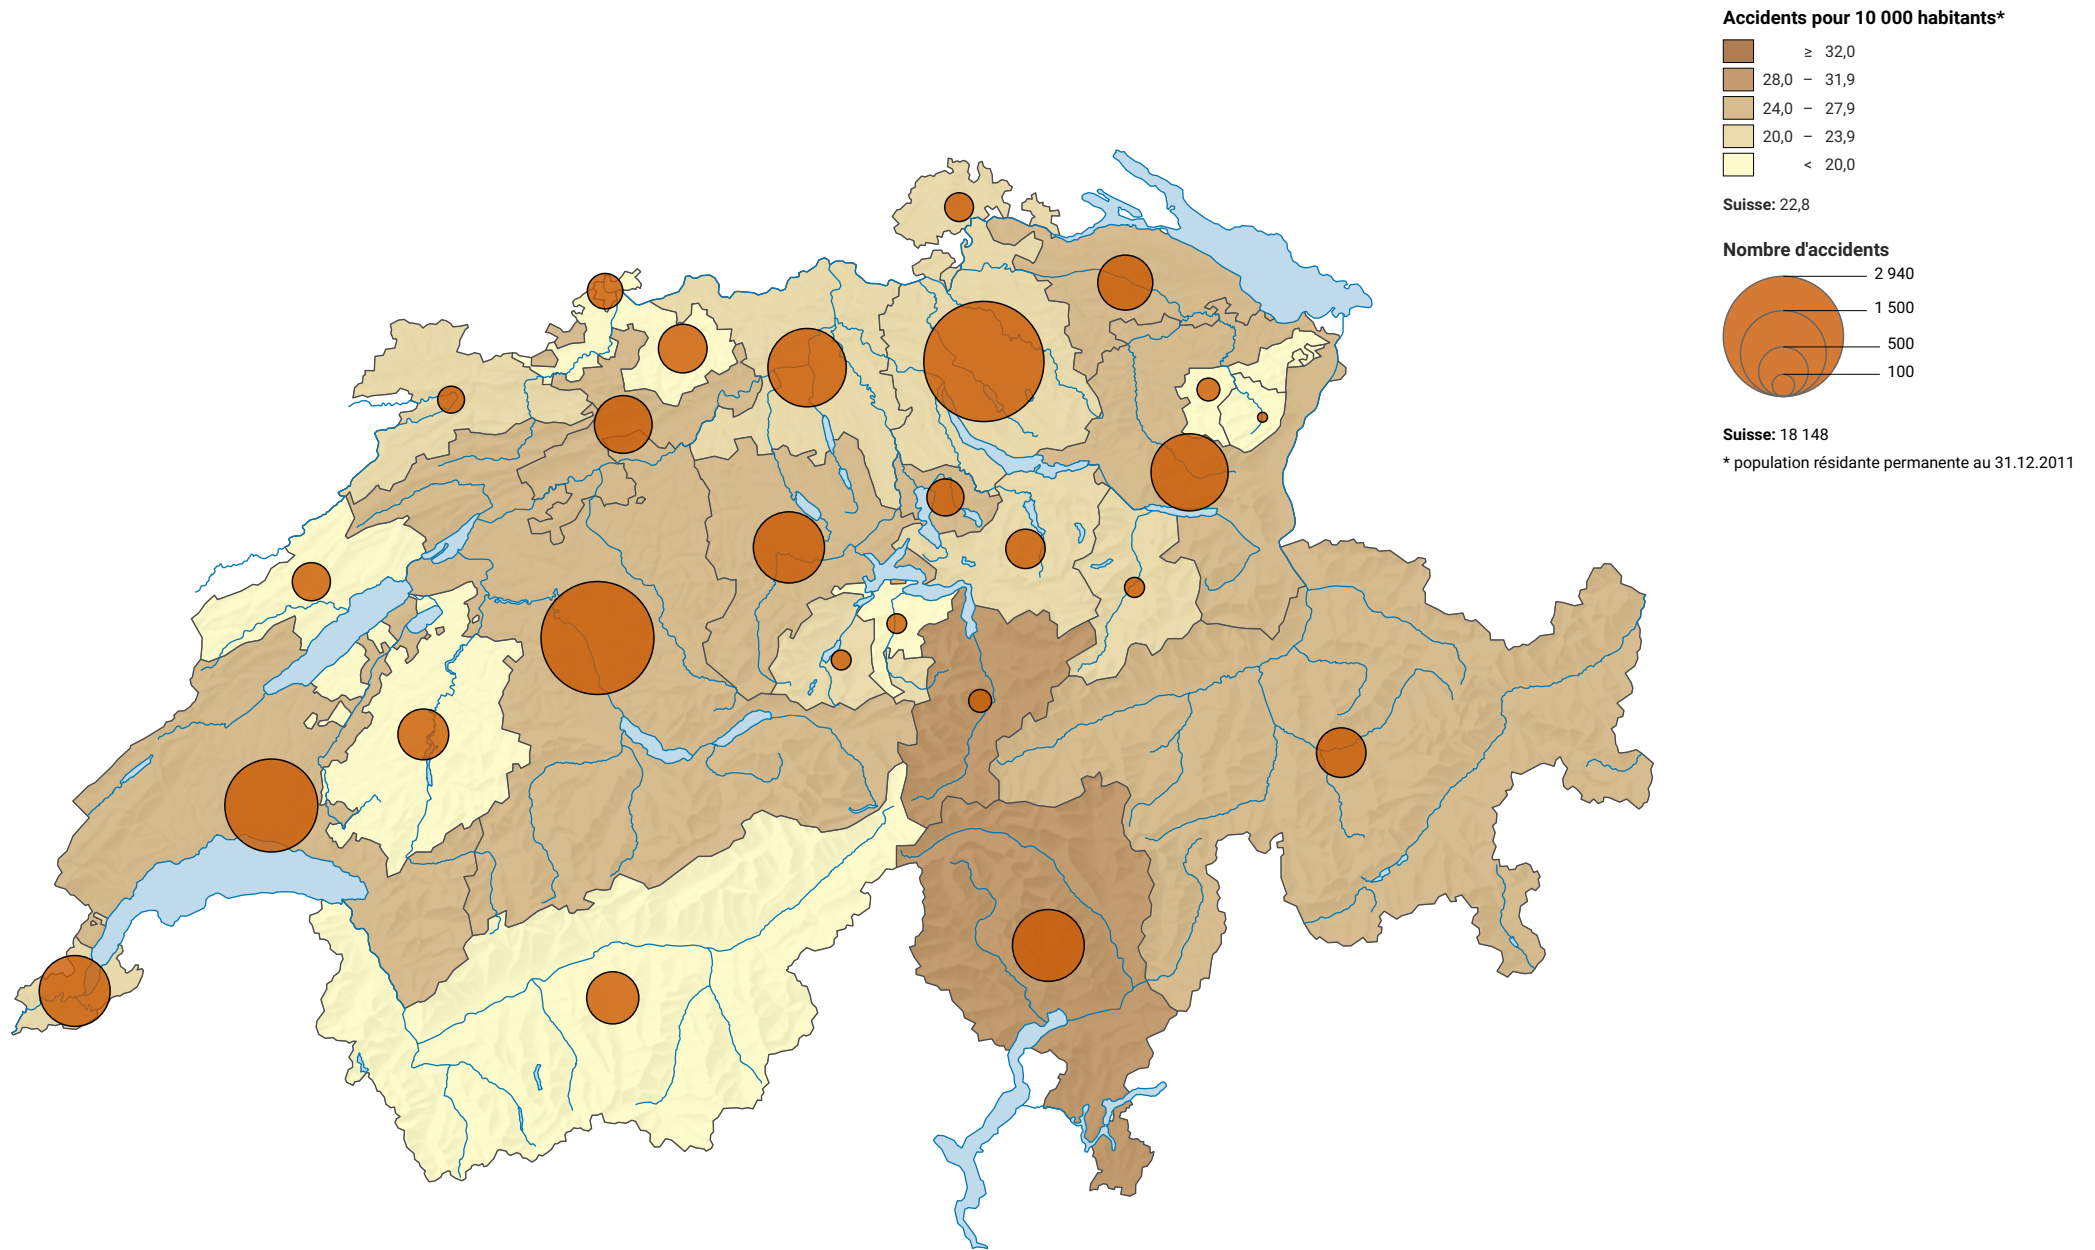

Accidents de la circulation routière avec dommages corporels, en 2012

0 35 70 km

Niveau géographique:
Cantons