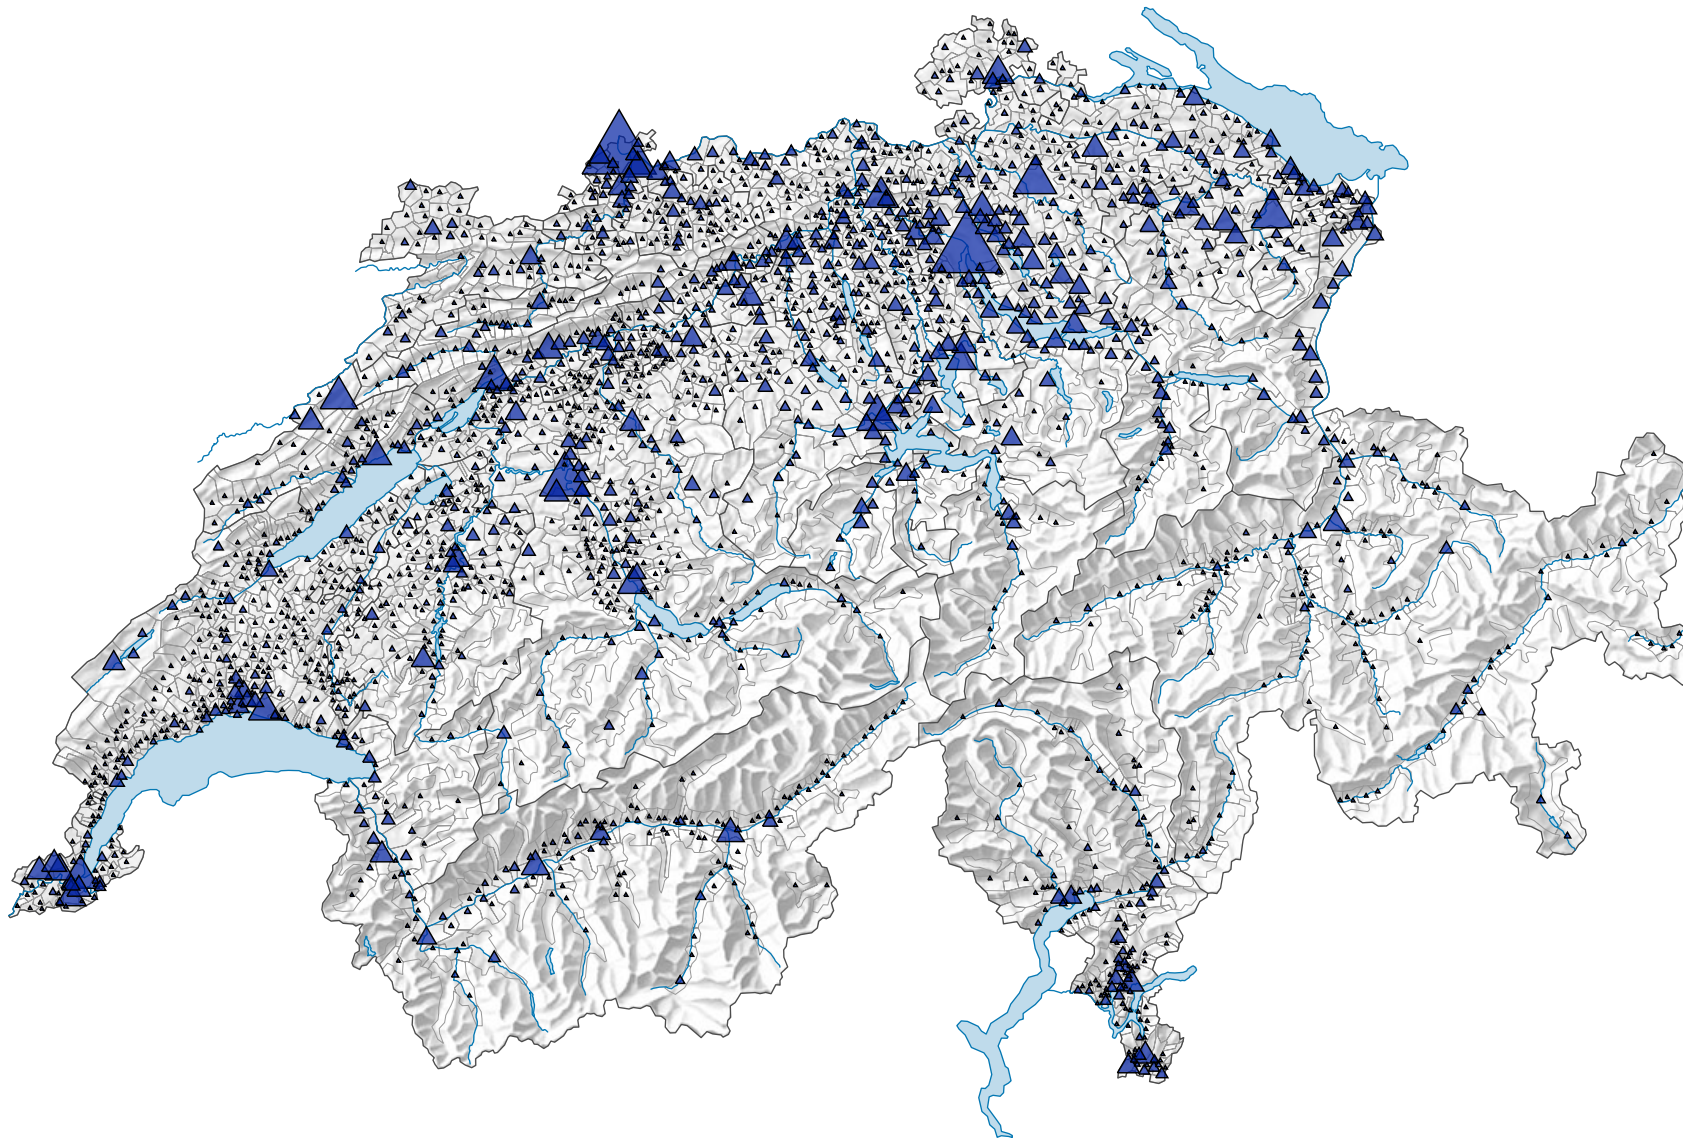

## Zahl der Beschäftigten im 2. Wirtschaftssektor

Schweiz: 983 107

Symbole mit einem Wert unter 100 wurden zur besseren Lesbarkeit visuell vergrößert dargestellt.

0 25 50 km

Raumgliederung:  
Politische Gemeinden