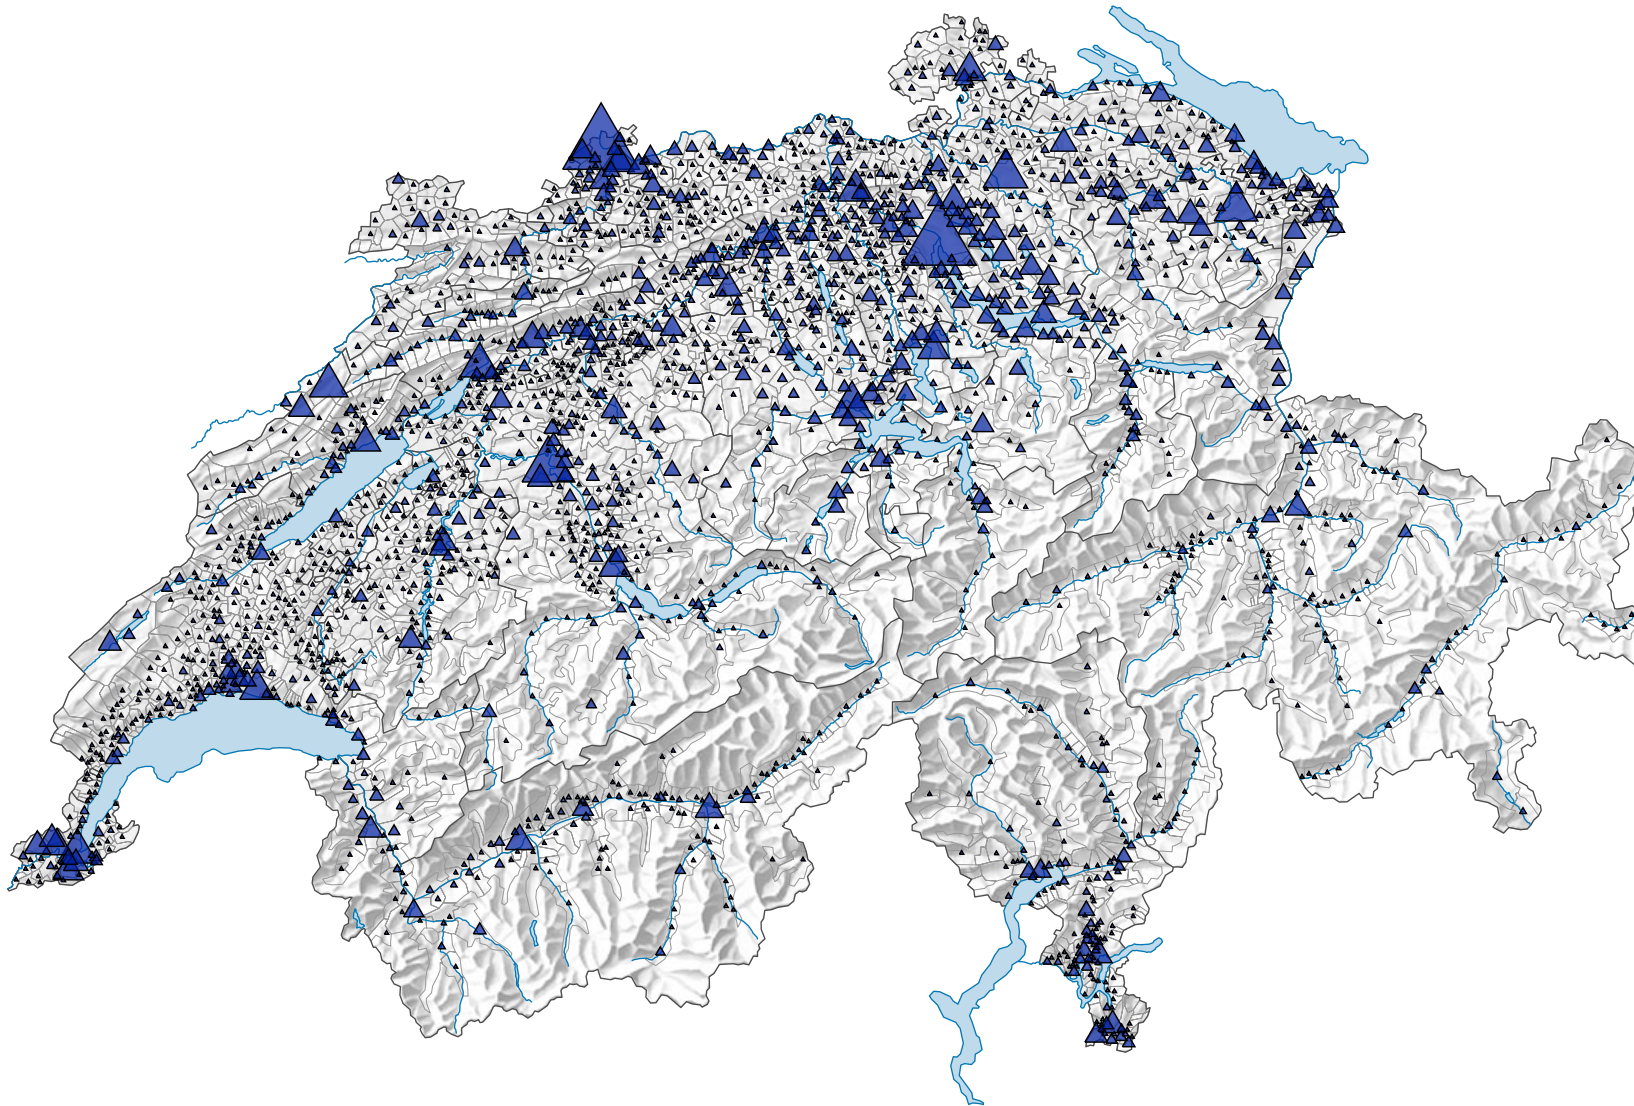

Zahl der Beschäftigten im 2. Wirtschaftssektor

Schweiz: 983 107

Symbole mit einem Wert unter 100 wurden zur besseren Lesbarkeit visuell vergrößert dargestellt.

0 35 70 km

Raumgliederung:
Politische Gemeinden