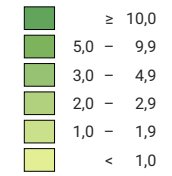

Anzahl Straftaten pro 1 000 Einwohner

Schweiz: 4,6

0 35 70 km

Raumgliederung:
Kantone