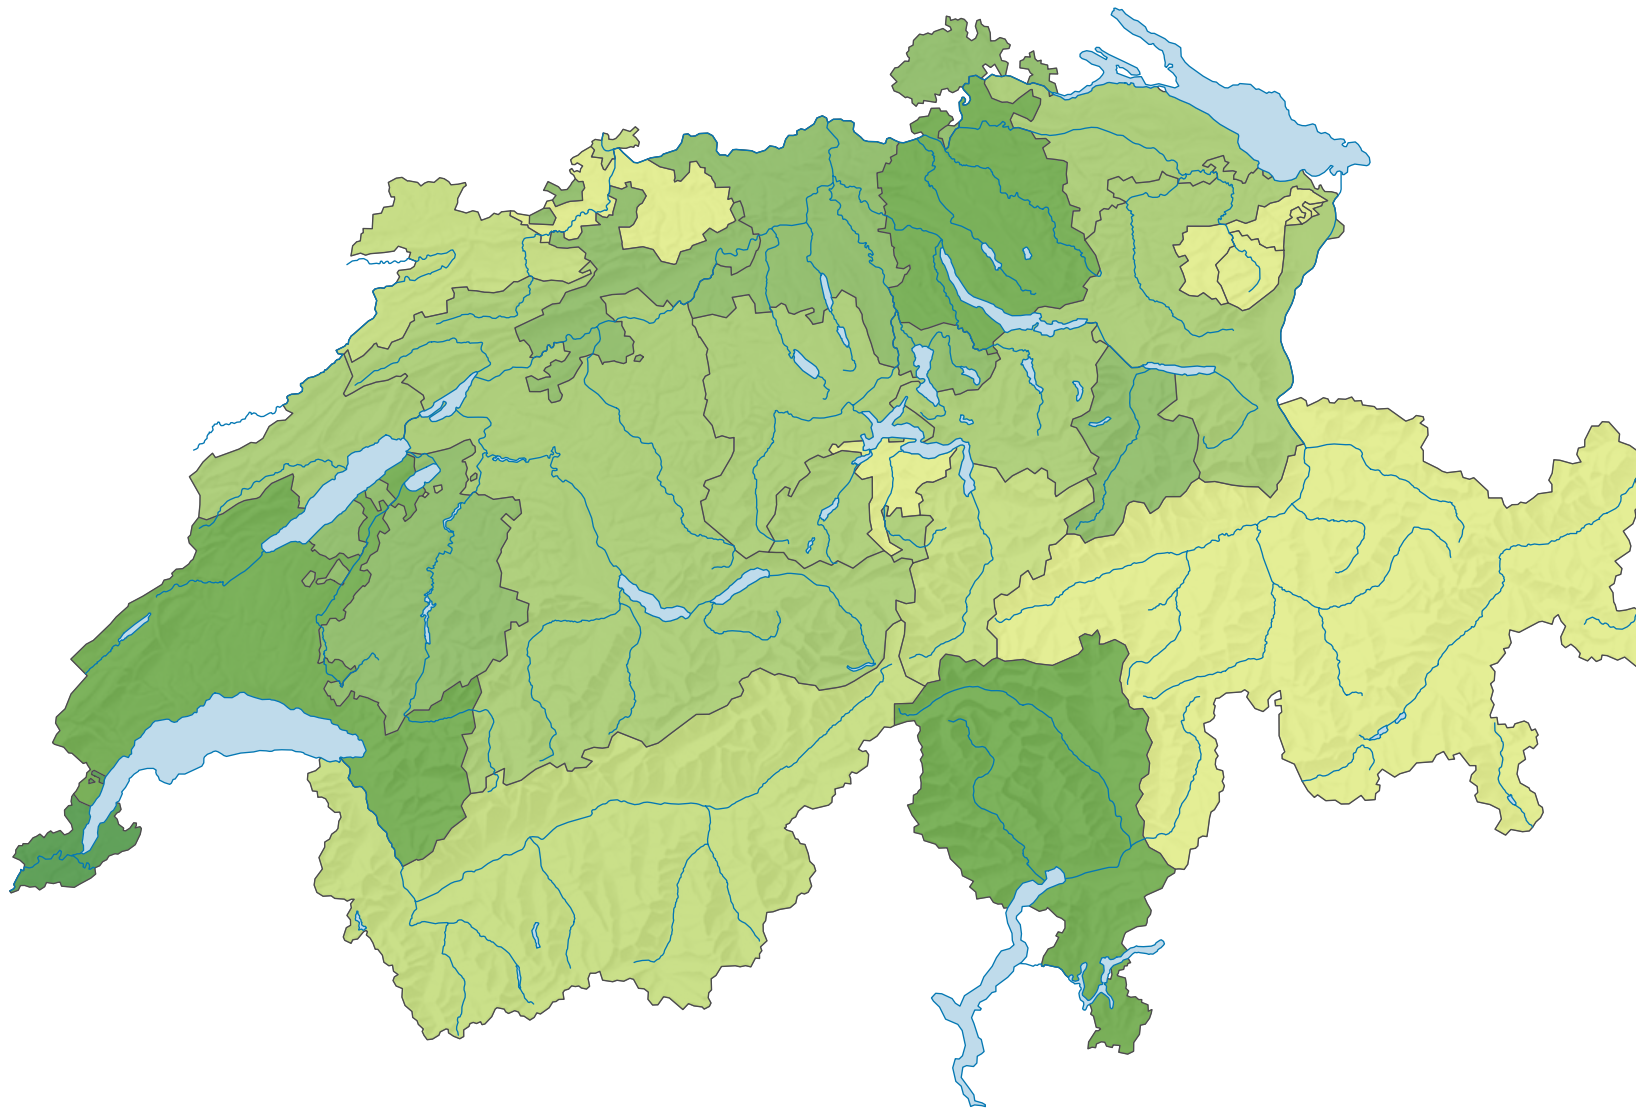

Anzahl Straftaten pro 1 000 Einwohner

Schweiz: 4,6

0 35 70 km

Raumgliederung:
Kantone