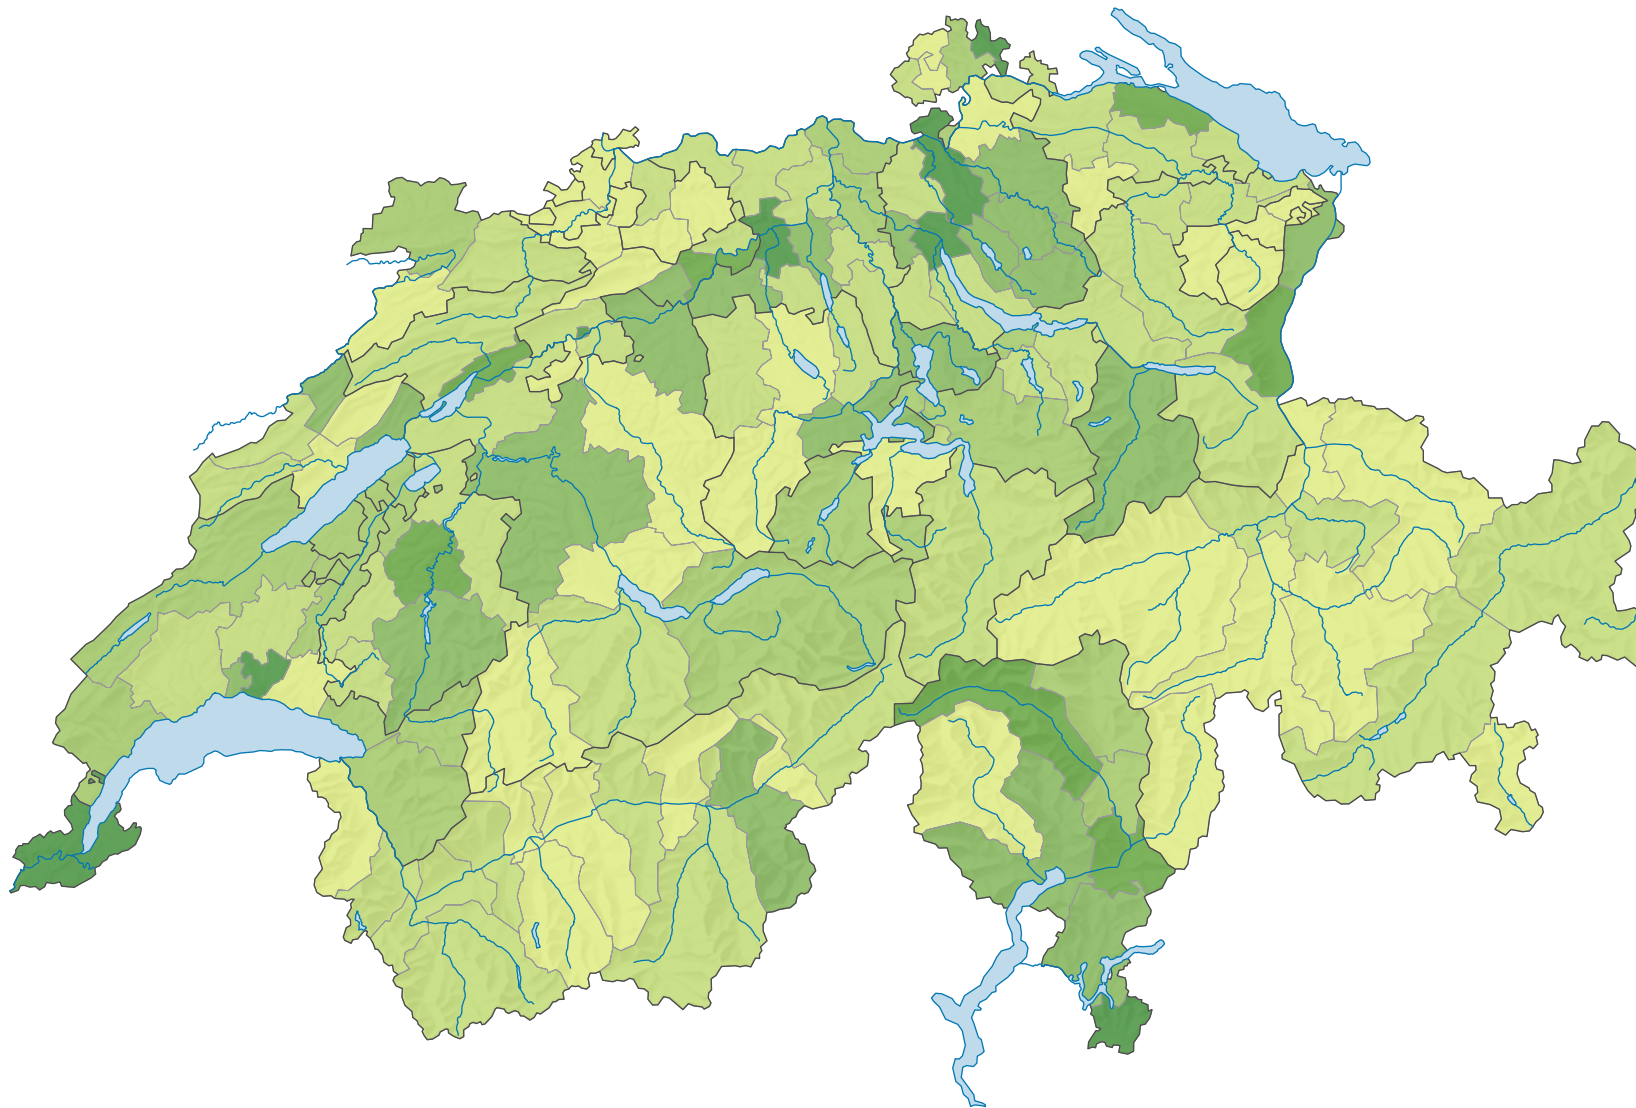

## Anzahl Straftaten pro 1 000 Einwohner

Schweiz: 4,6

0 35 70 km

Raumgliederung:  
Bezirke