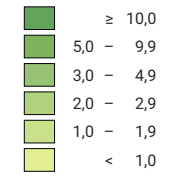

## Anzahl Straftaten pro 1 000 Einwohner

Schweiz: 4,6

0 35 70 km

Raumgliederung:  
Bezirke