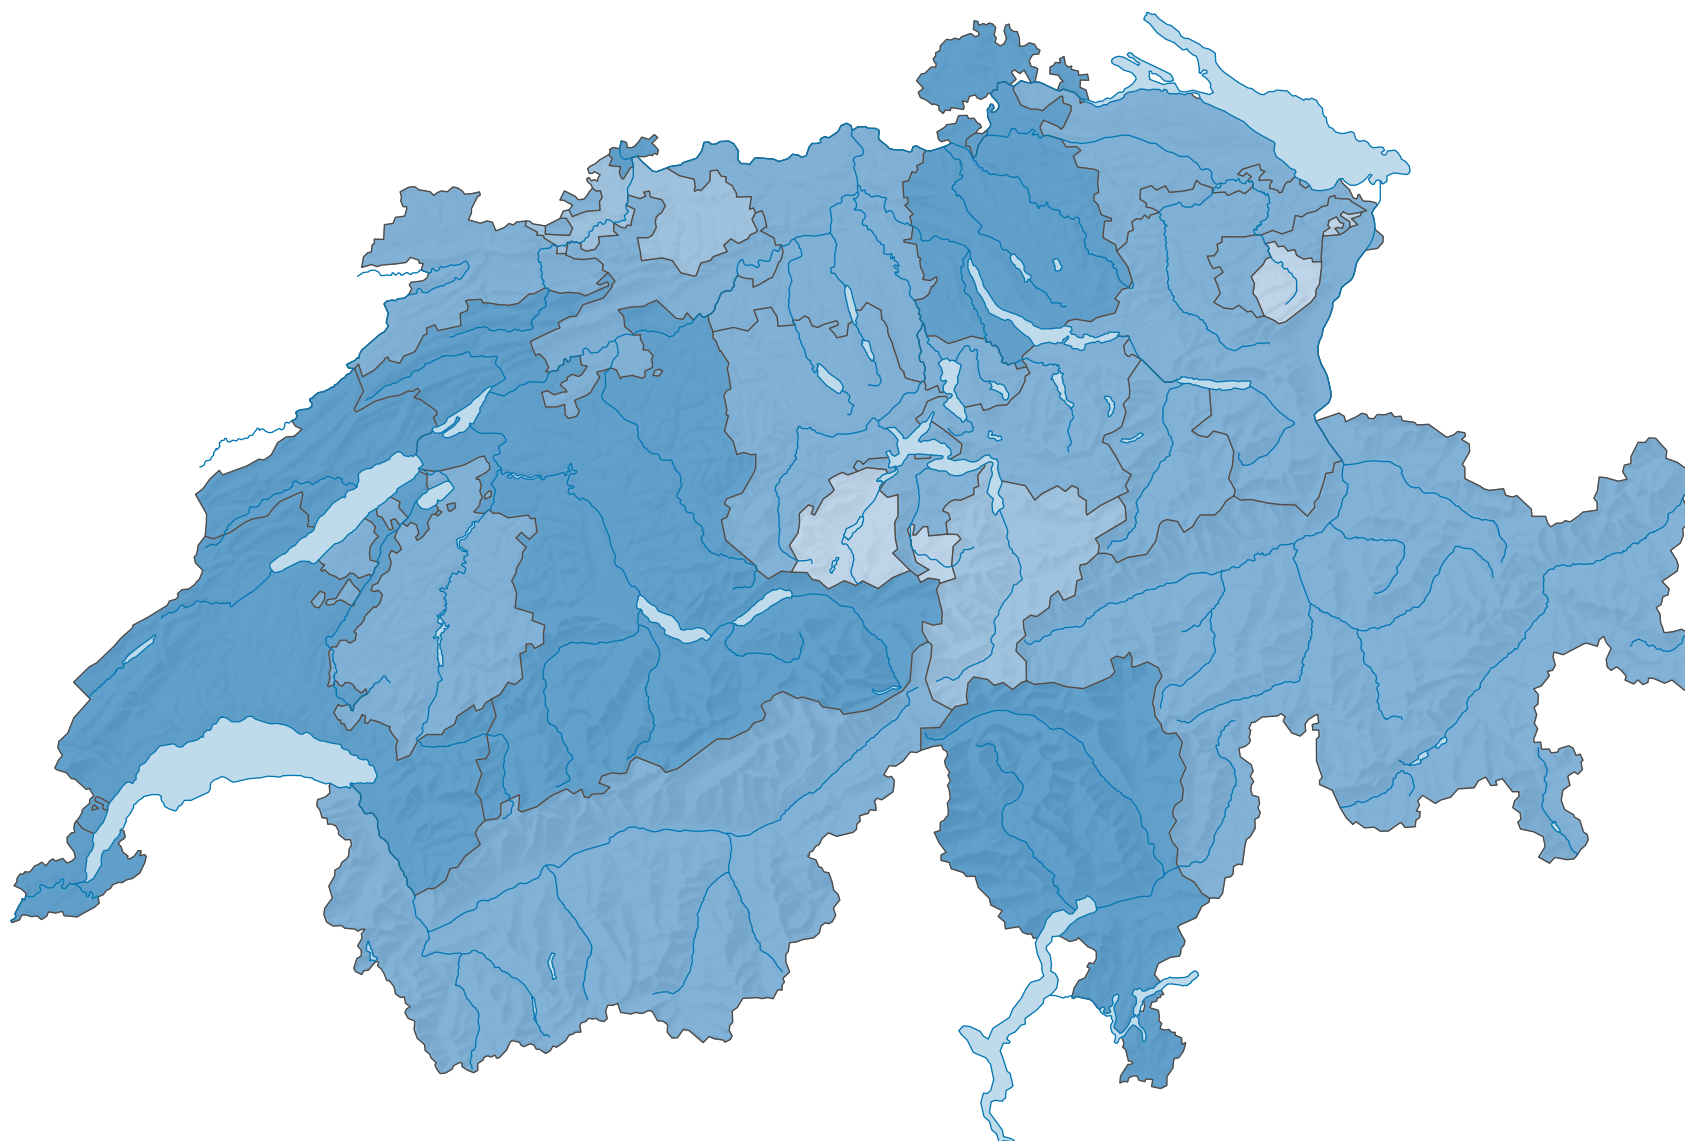

Nombre d'infractions par 1 000 habitants

Suisse: 11,7

0 25 50 km

Niveau géographique:
Cantons