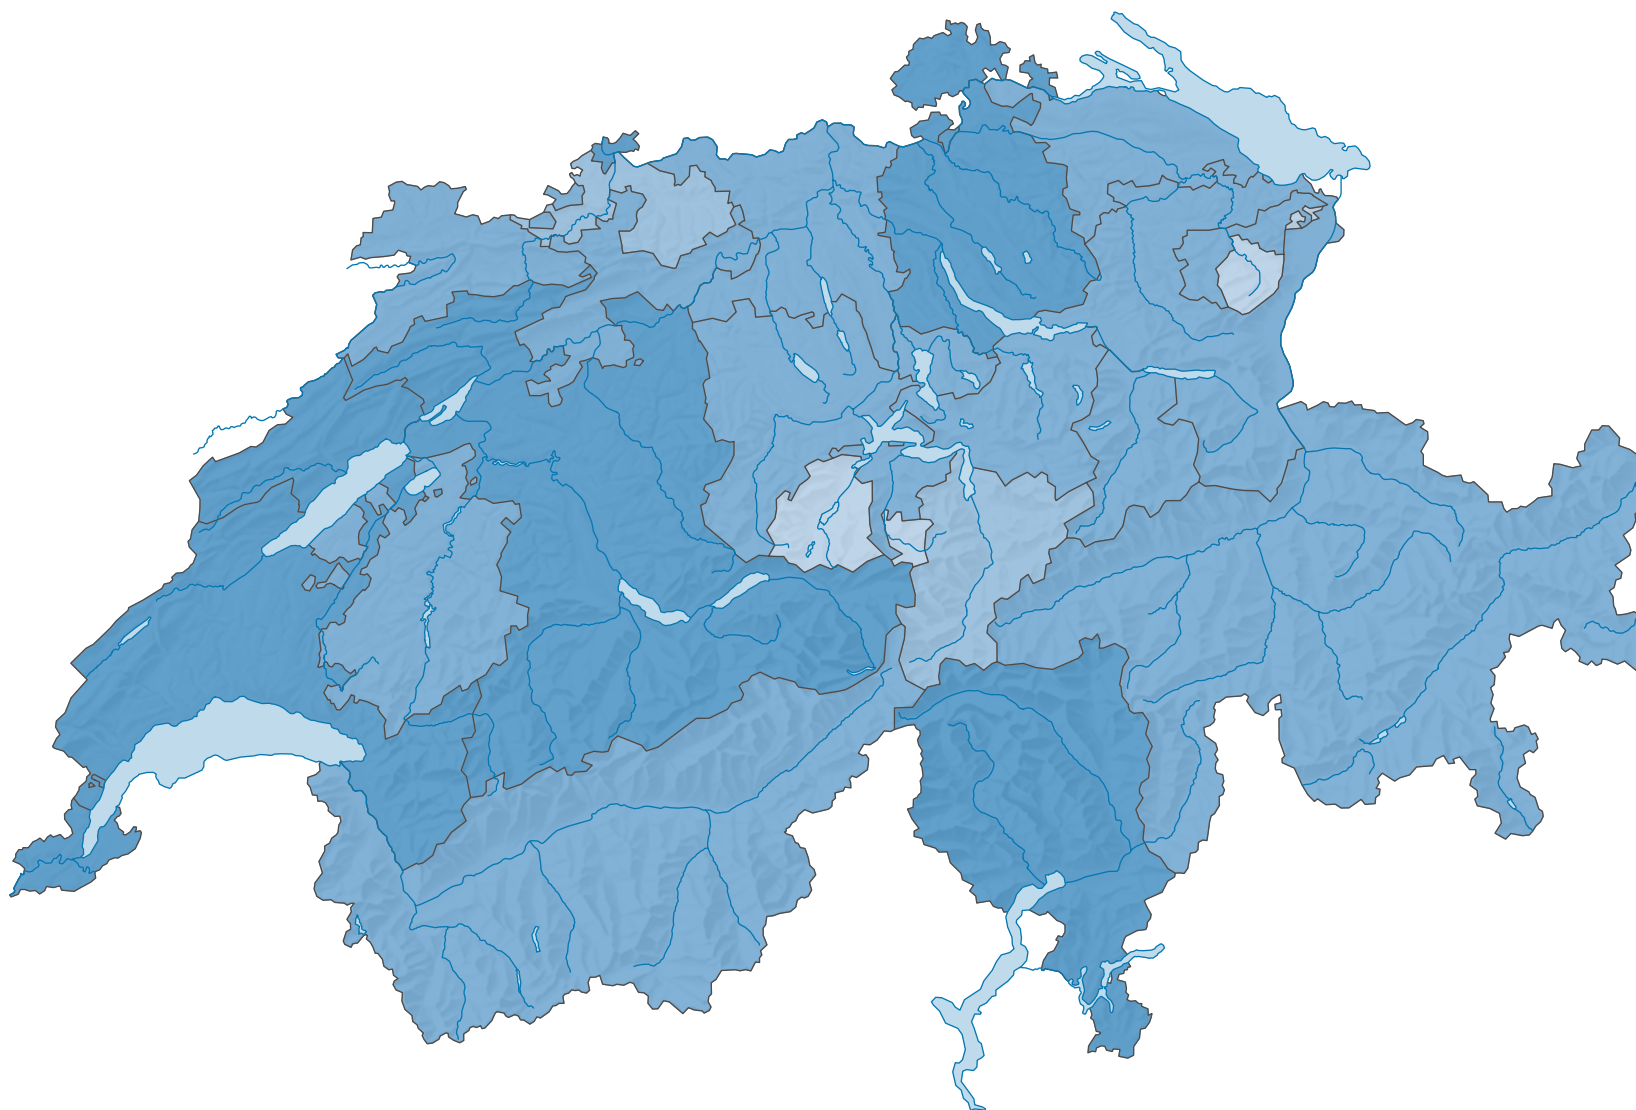

Nombre d'infractions par 1 000 habitants

Suisse: 11,7

0 35 70 km

Niveau géographique:
Cantons