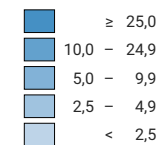

Anzahl Straftaten pro 1 000 Einwohner

Schweiz: 11,7

0 35 70 km

Raumgliederung:
Kantone