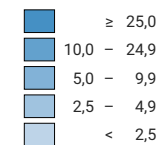

## Anzahl Straftaten pro 1 000 Einwohner

Schweiz: 11,7

0 35 70 km

Raumgliederung:  
Kantone