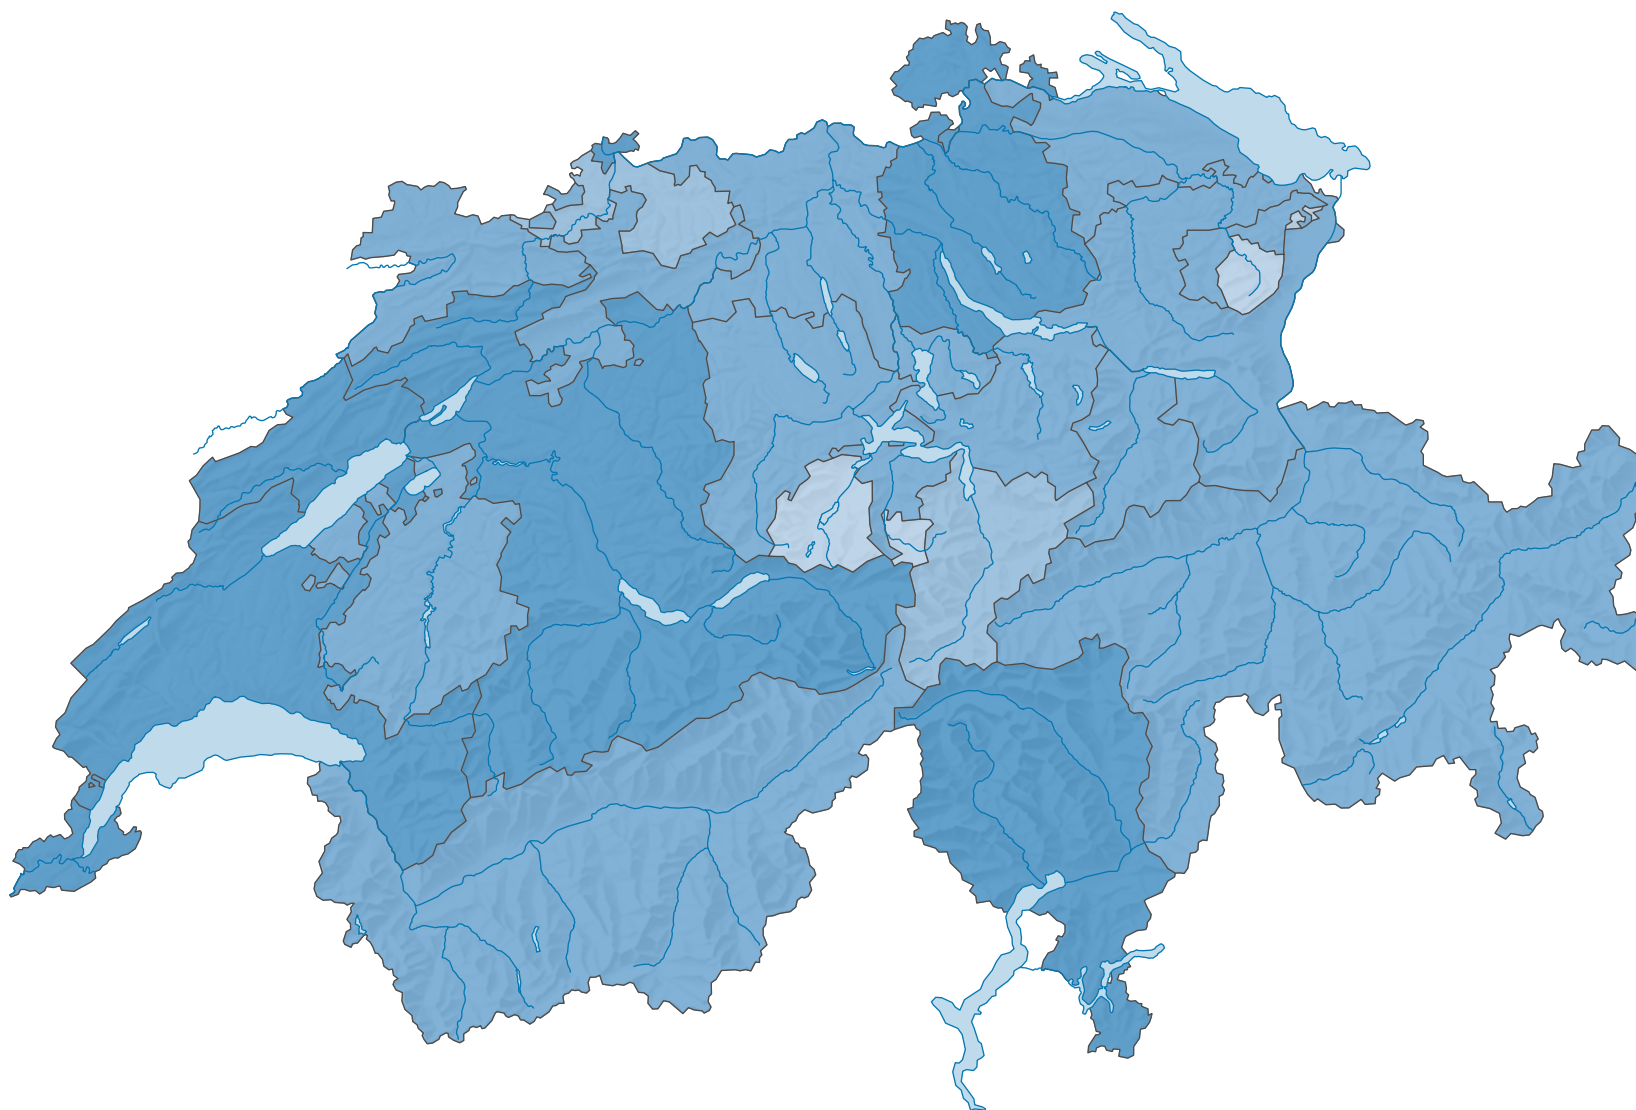

Anzahl Straftaten pro 1 000 Einwohner

Schweiz: 11,7

0 35 70 km

Raumgliederung:
Kantone