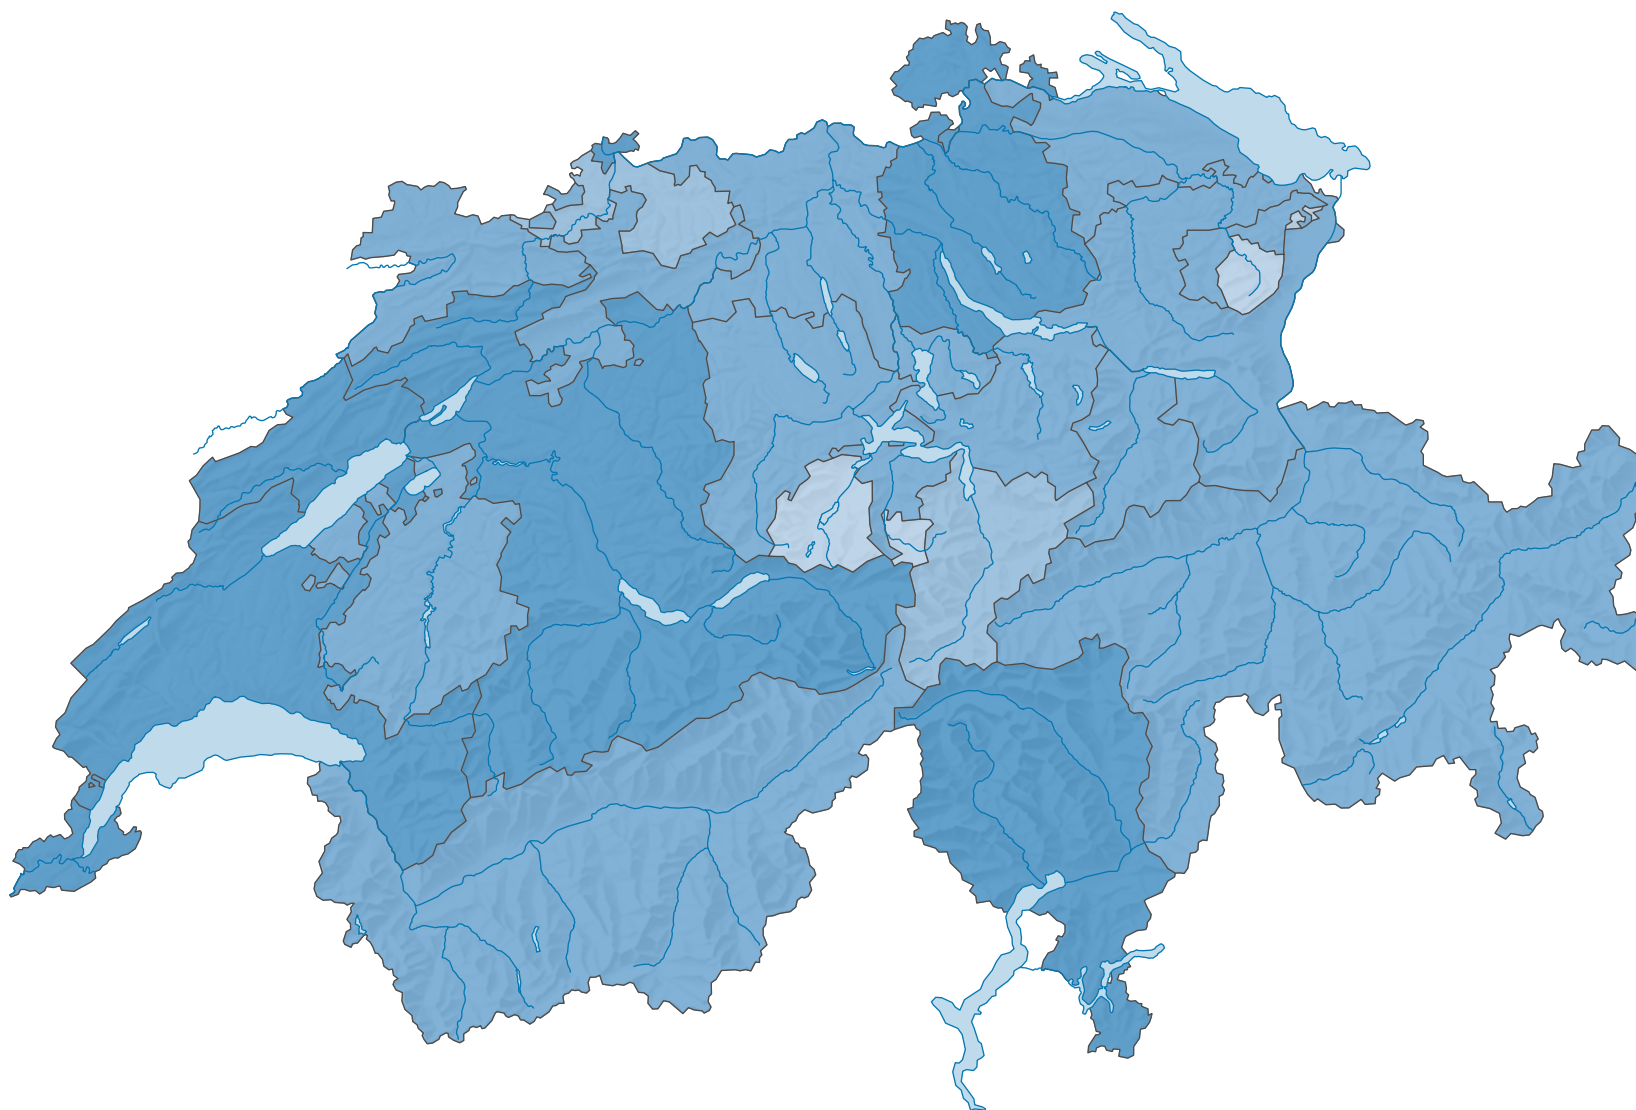

## Anzahl Straftaten pro 1 000 Einwohner

Schweiz: 11,7

0 35 70 km

Raumgliederung:  
Kantone