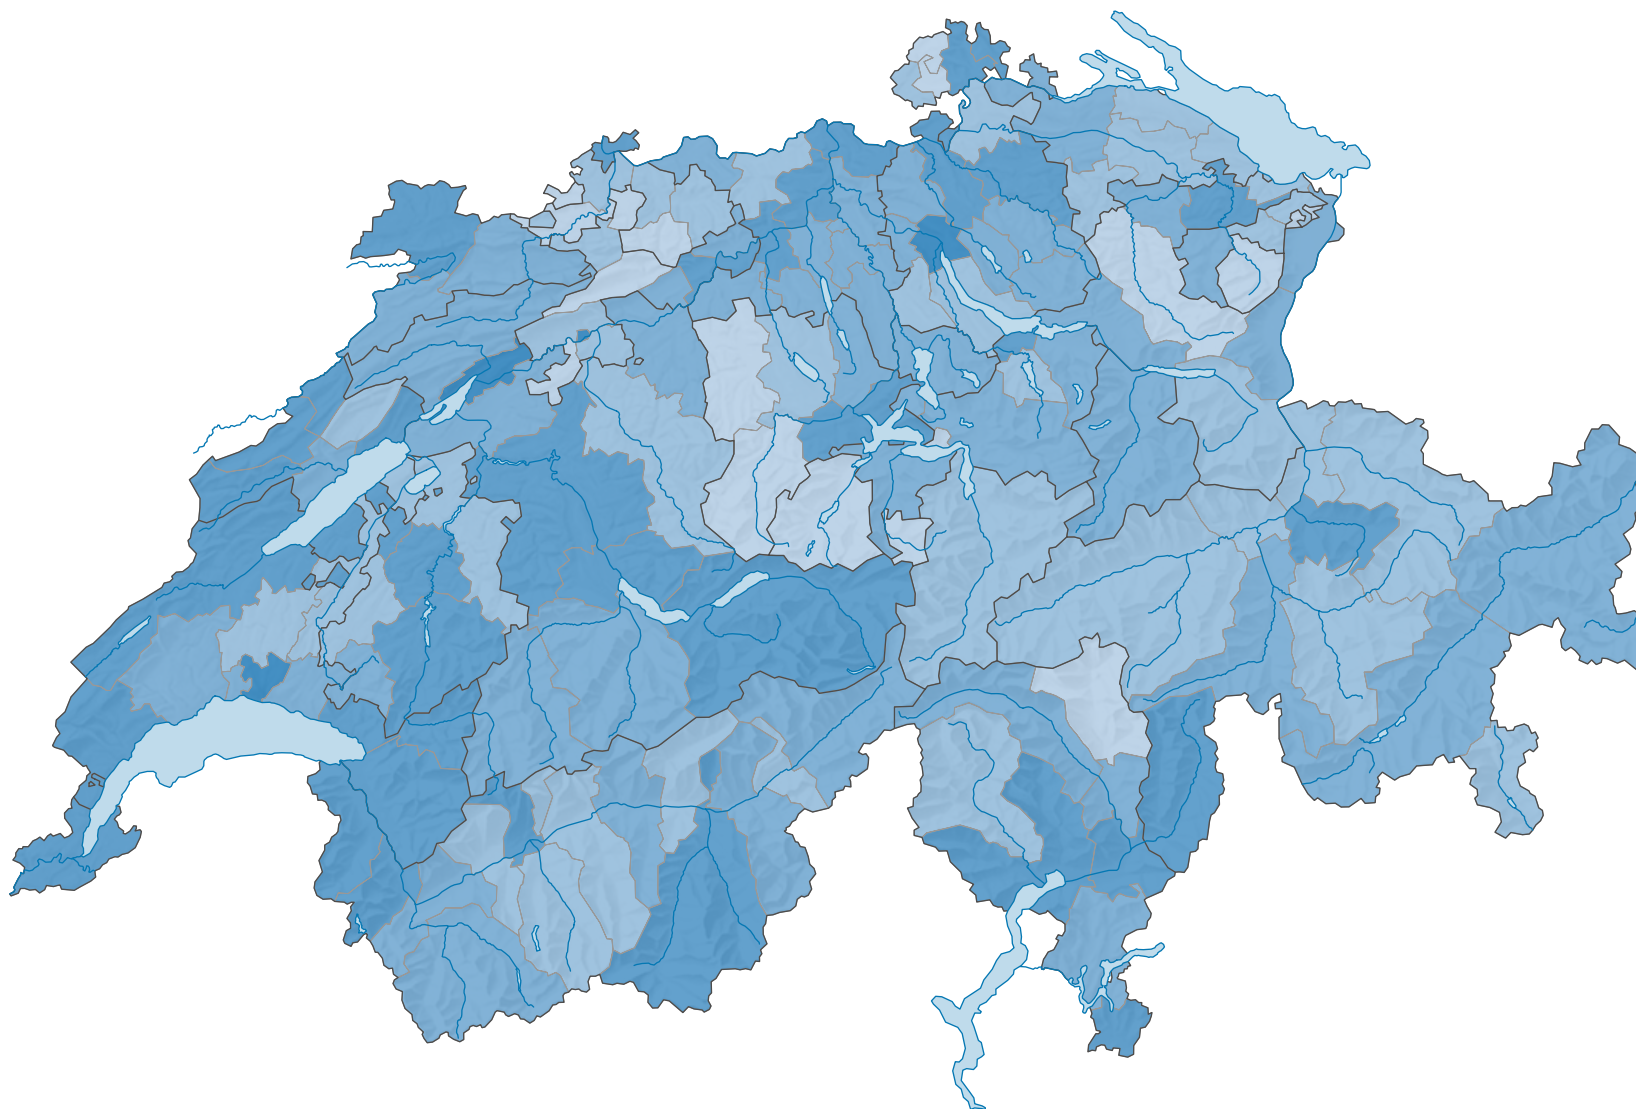

Nombre d'infractions par 1 000 habitants

Suisse: 11,7

0 35 70 km

Niveau géographique:  
Districts