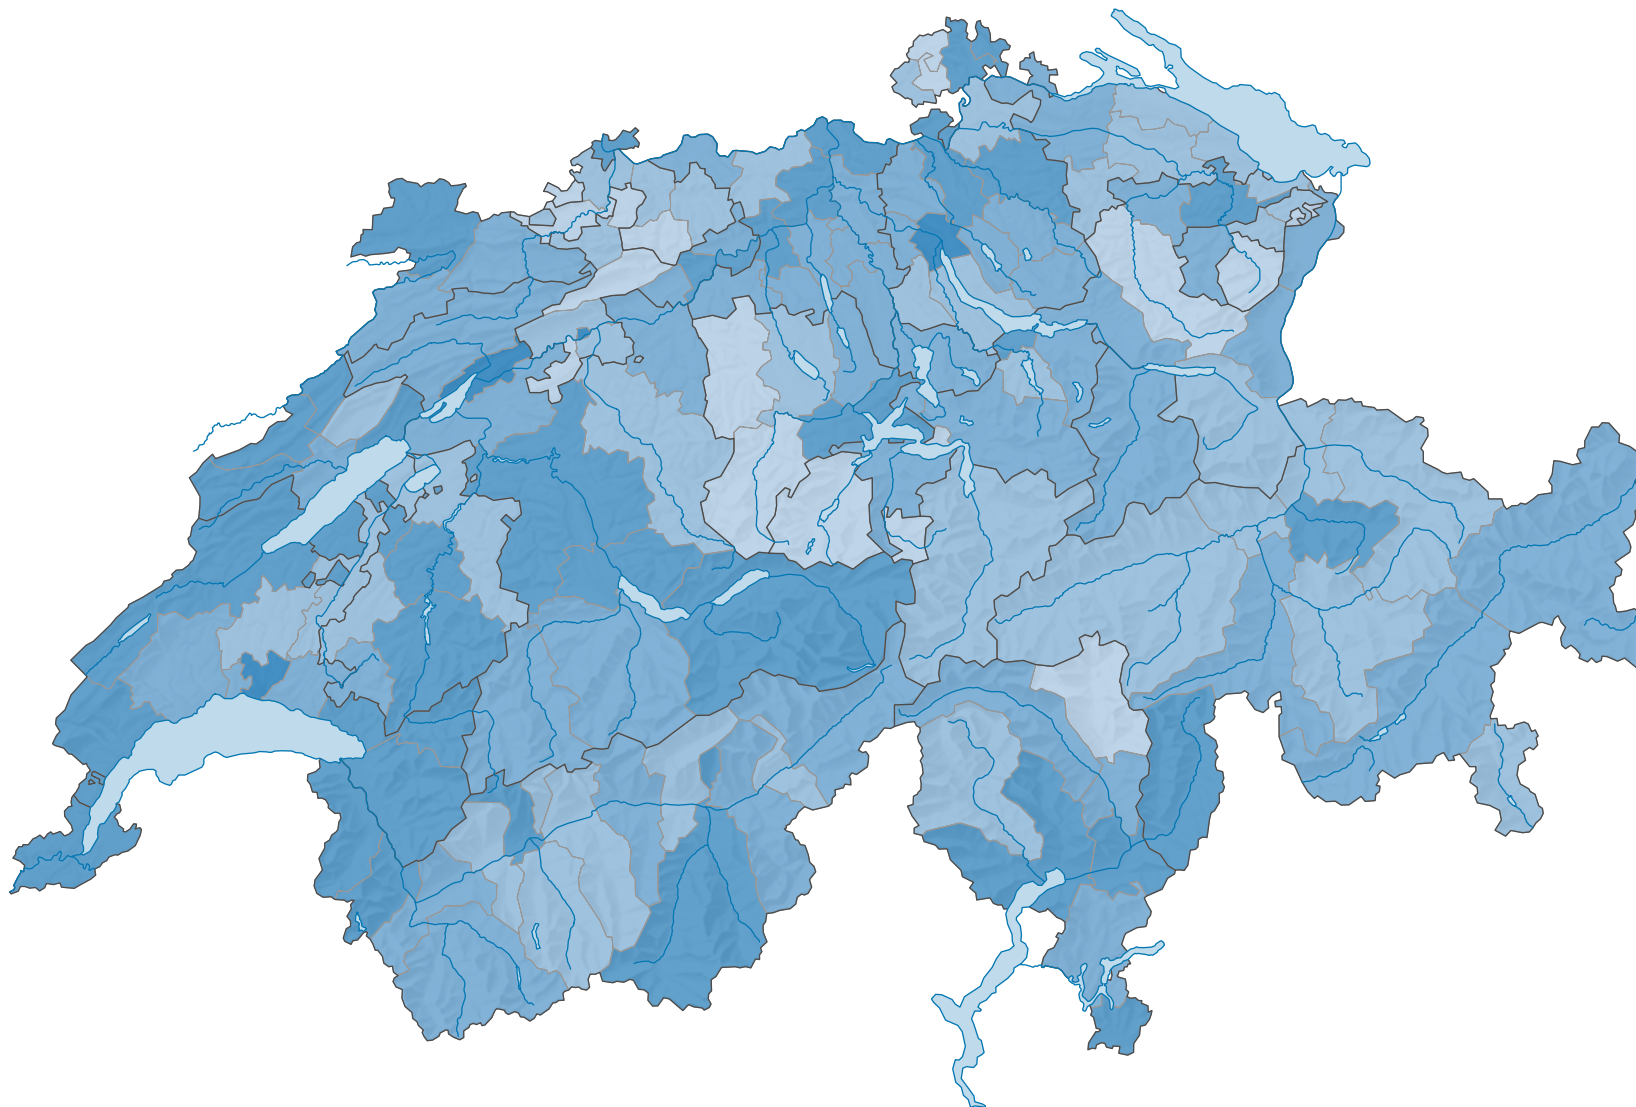

Nombre d'infractions par 1 000 habitants

Suisse: 11,7

0 35 70 km

Niveau géographique:
Districts