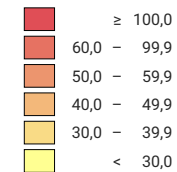

Nombre d'infractions par 1 000 habitants

Suisse: 76,9

0 35 70 km

Niveau géographique:
Cantons