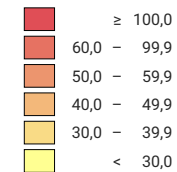

Nombre d'infractions par 1 000 habitants

Suisse: 76,9

0 35 70 km

Niveau géographique:  
Cantons