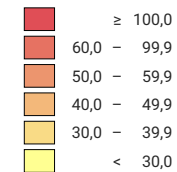

Anzahl Straftaten pro 1 000 Einwohner

Schweiz: 76,9

0 35 70 km

Raumgliederung:
Kantone