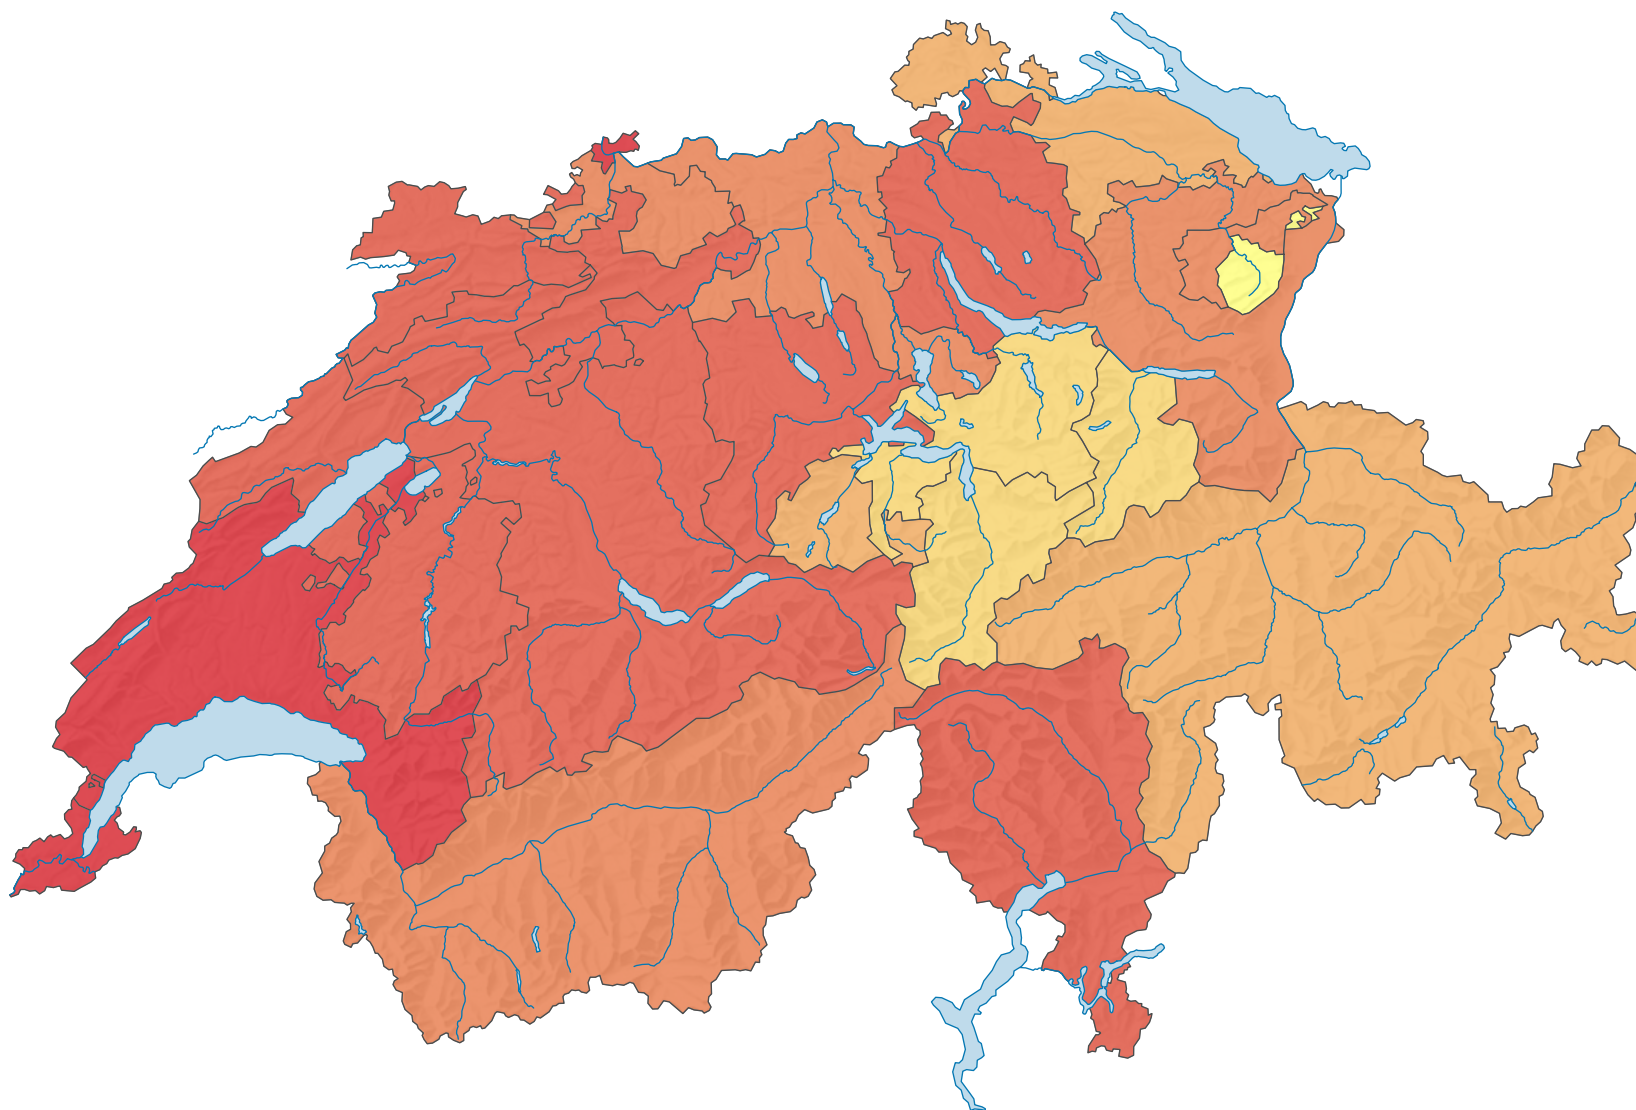

Anzahl Straftaten pro 1 000 Einwohner

Schweiz: 76,9

0 35 70 km

Raumgliederung:
Kantone