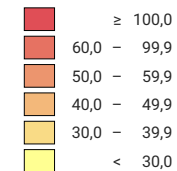

Nombre d'infractions par 1 000 habitants

Suisse: 76,9

Niveau géographique:
Districts