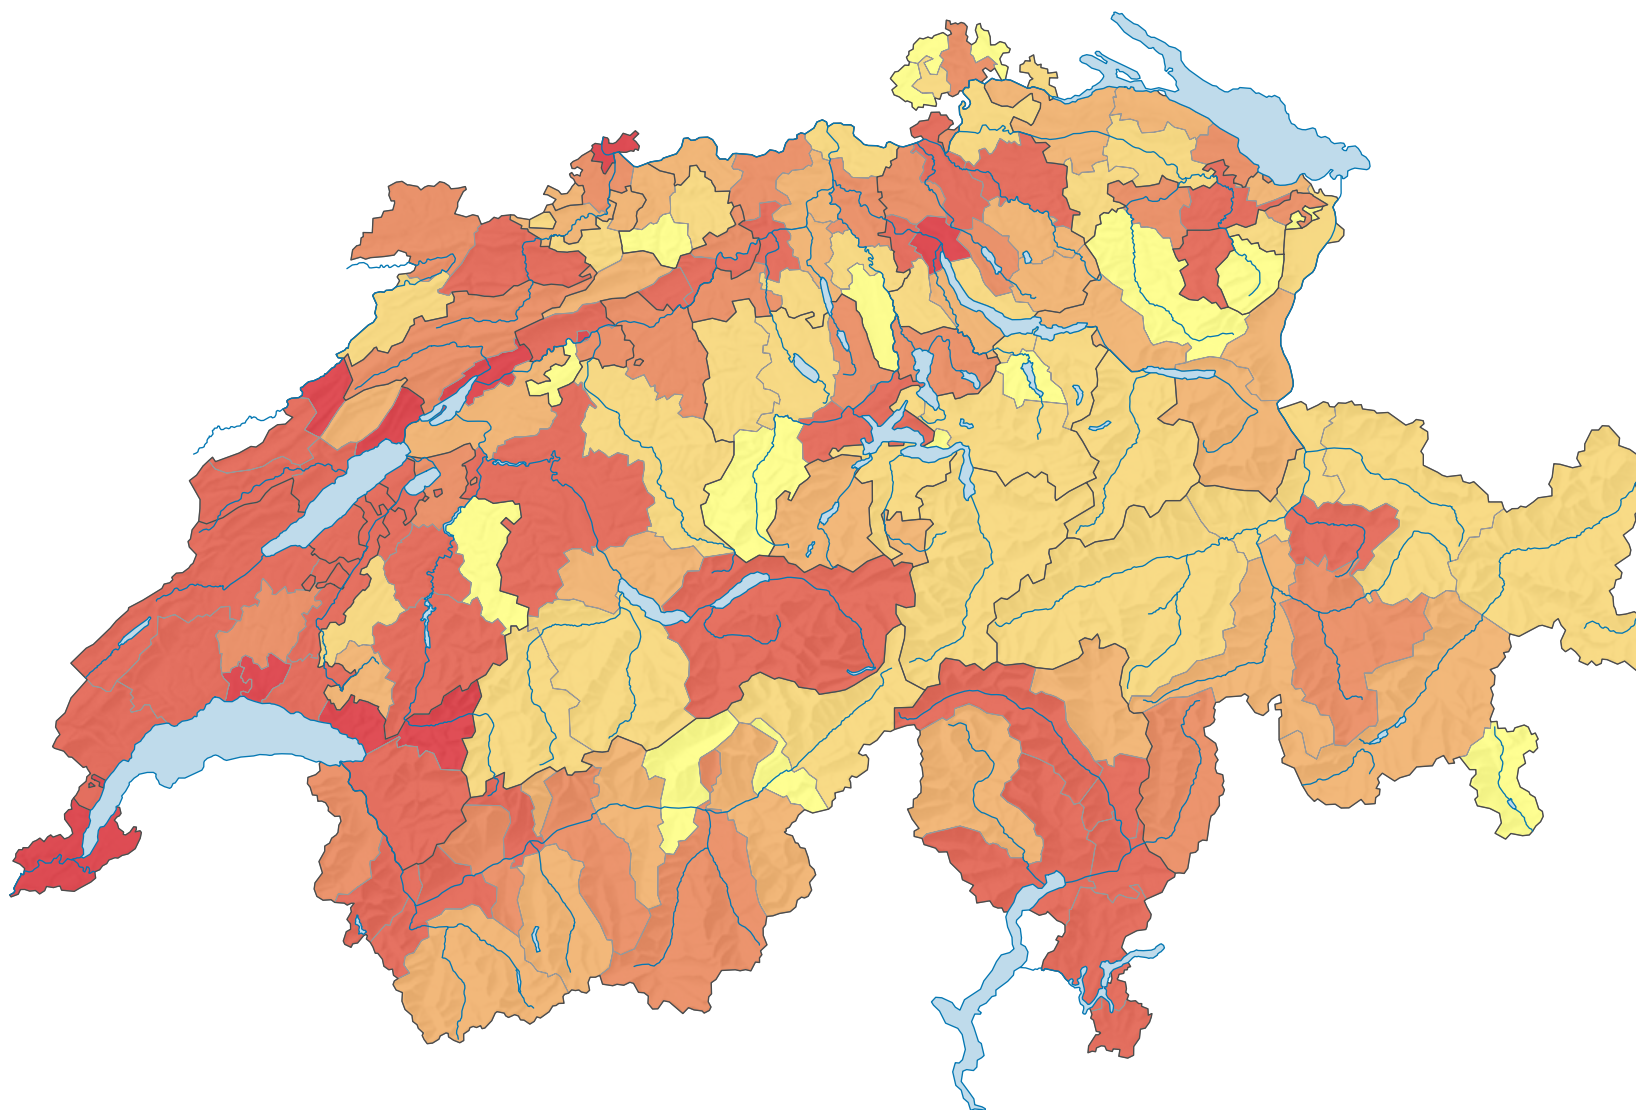

Nombre d'infractions par 1 000 habitants

Suisse: 76,9

0 35 70 km

Niveau géographique:
Districts