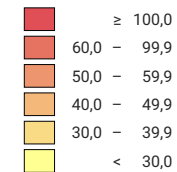

Anzahl Straftaten pro 1 000 Einwohner

Schweiz: 76,9

0 25 50 km

Raumgliederung:
Bezirke