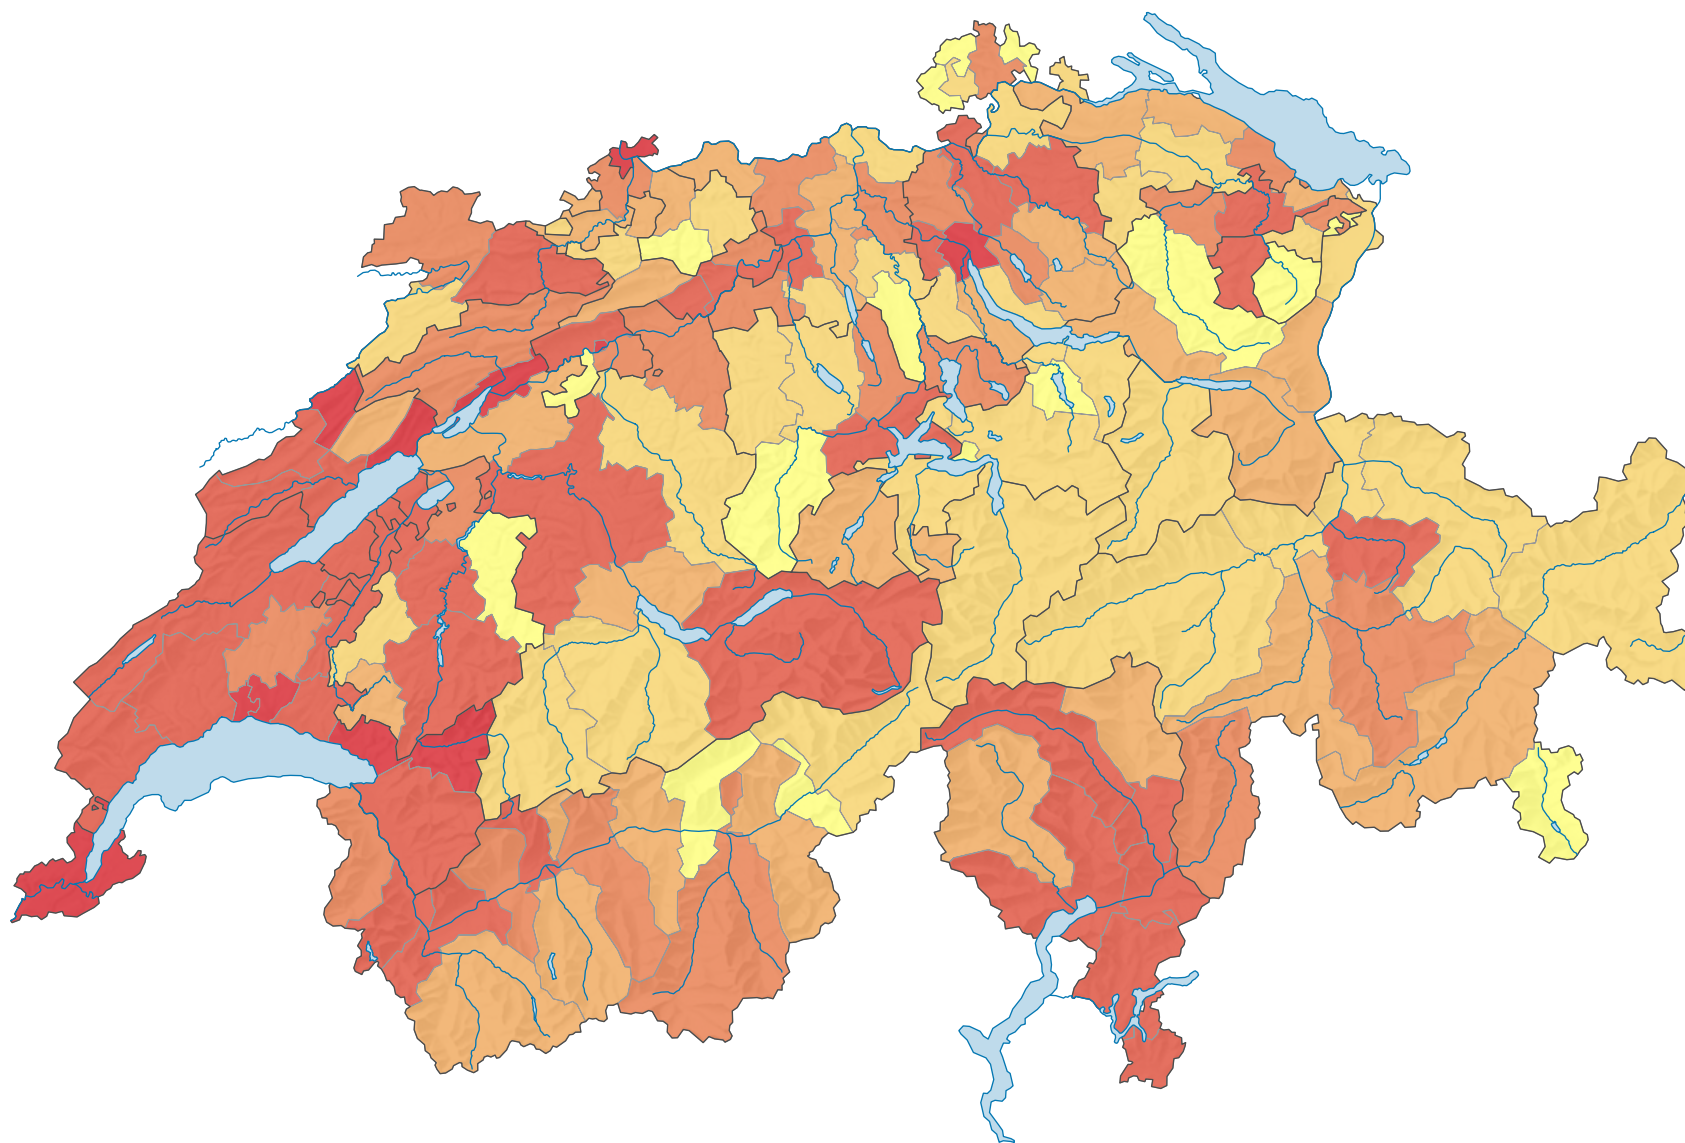

Anzahl Straftaten pro 1 000 Einwohner

Schweiz: 76,9

0 25 50 km

Raumgliederung:
Bezirke