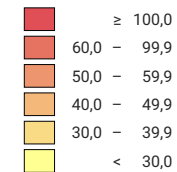

Anzahl Straftaten pro 1 000 Einwohner

Schweiz: 76,9

0 35 70 km

Raumgliederung:
Bezirke