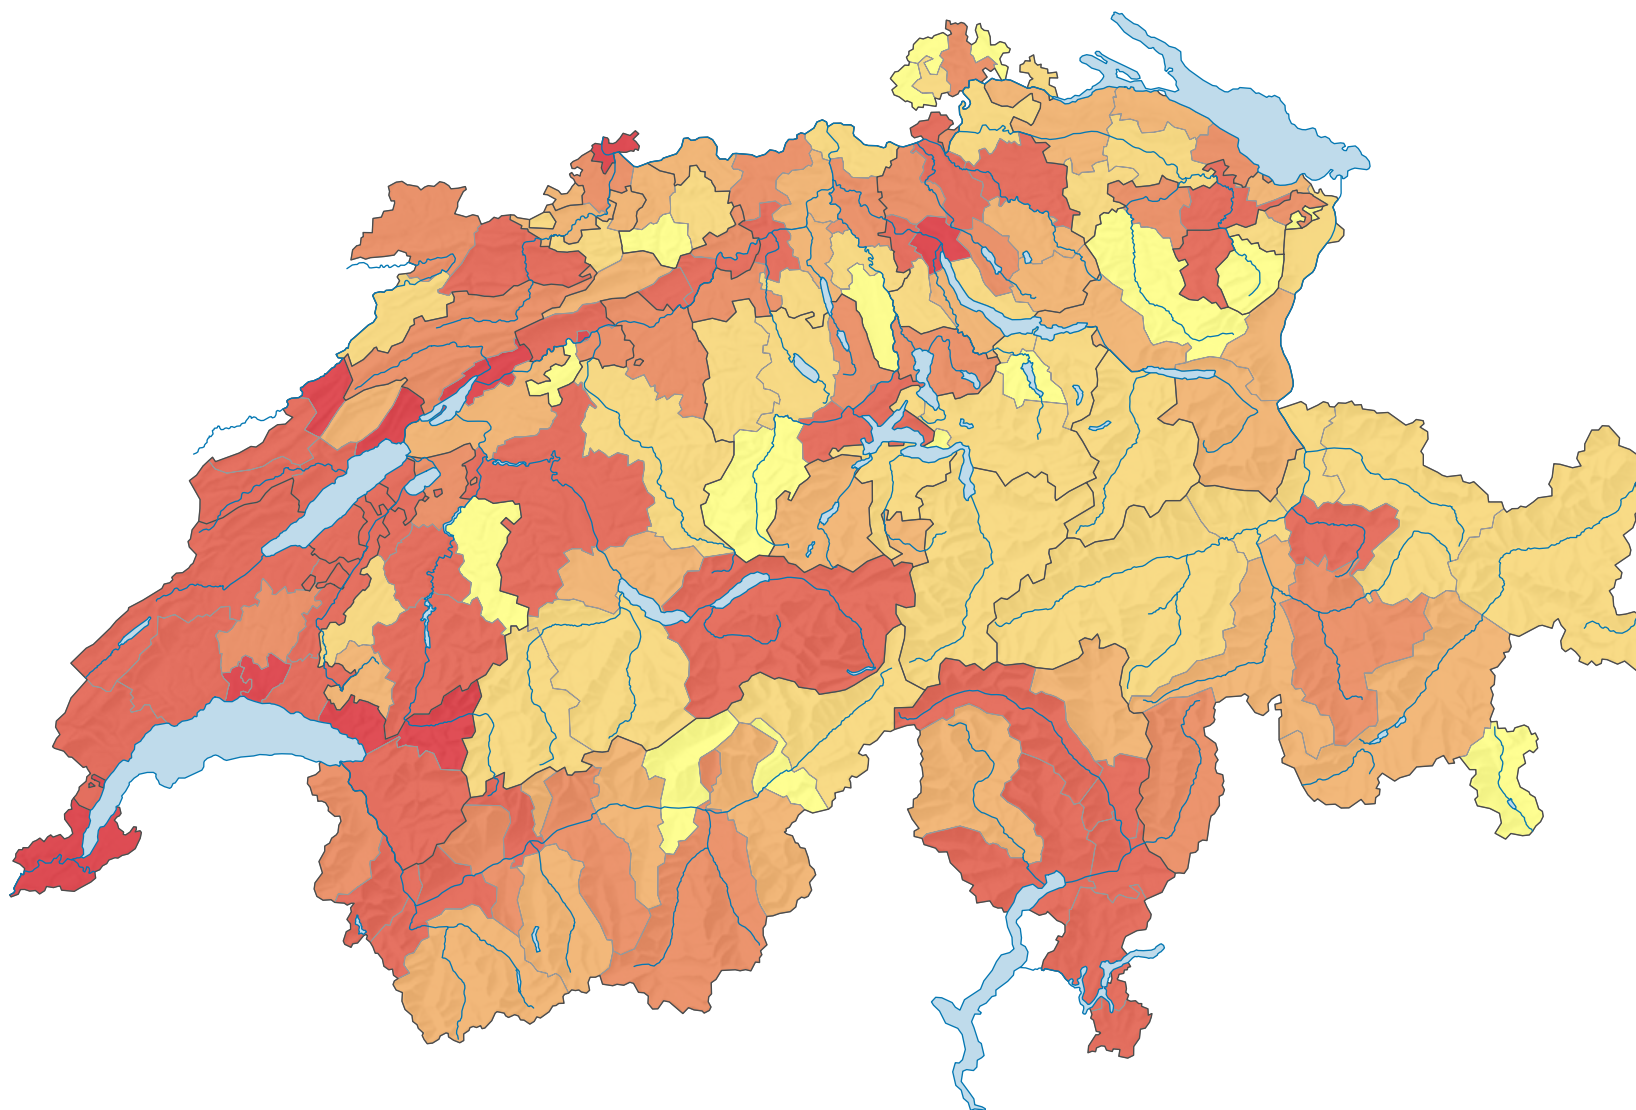

Anzahl Straftaten pro 1 000 Einwohner

Schweiz: 76,9

0 35 70 km

Raumgliederung:
Bezirke