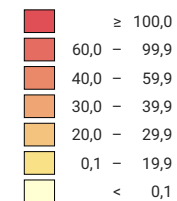

Nombre d'infractions par 1 000 habitants

Suisse: 76,9

Niveau géographique:  
Communes