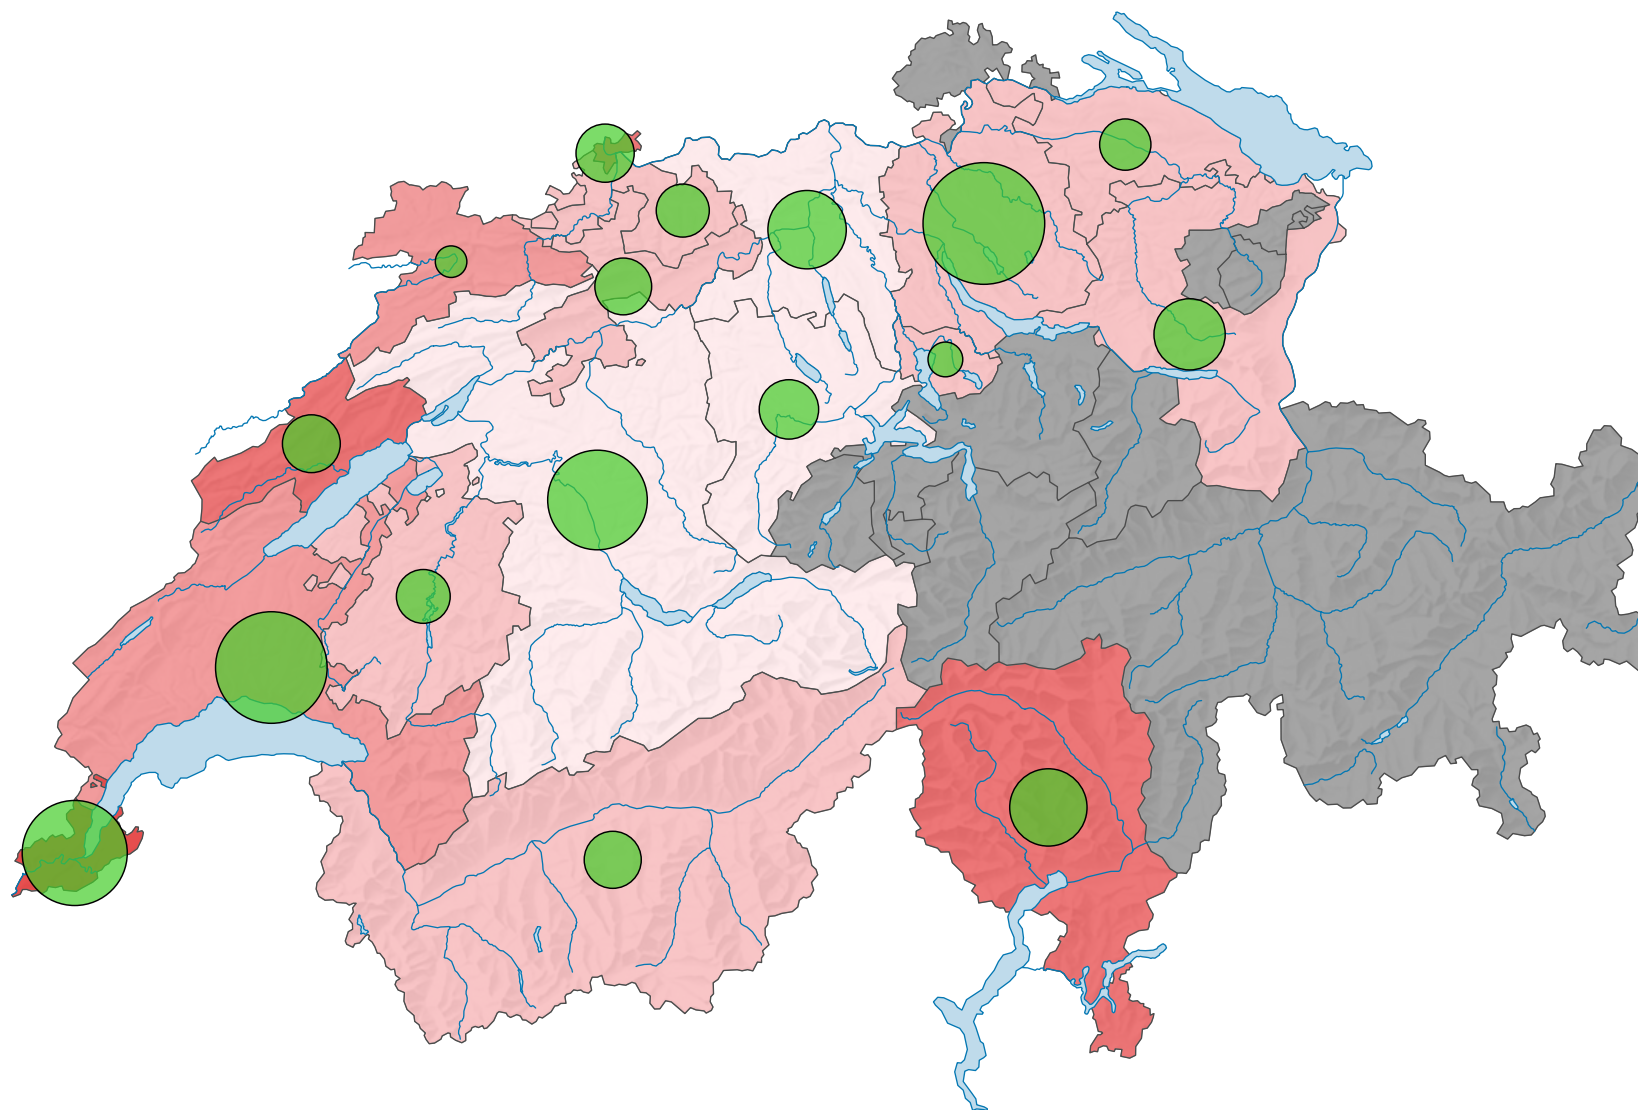

Part des personnes au chômage parmi les personnes actives, en %

impossible de livrer une information statistique fiable (X)

Suisse: 4,3

Nombre de personnes au chômage

Suisse: 186 765

0 35 70 km

Niveau géographique:
Cantons