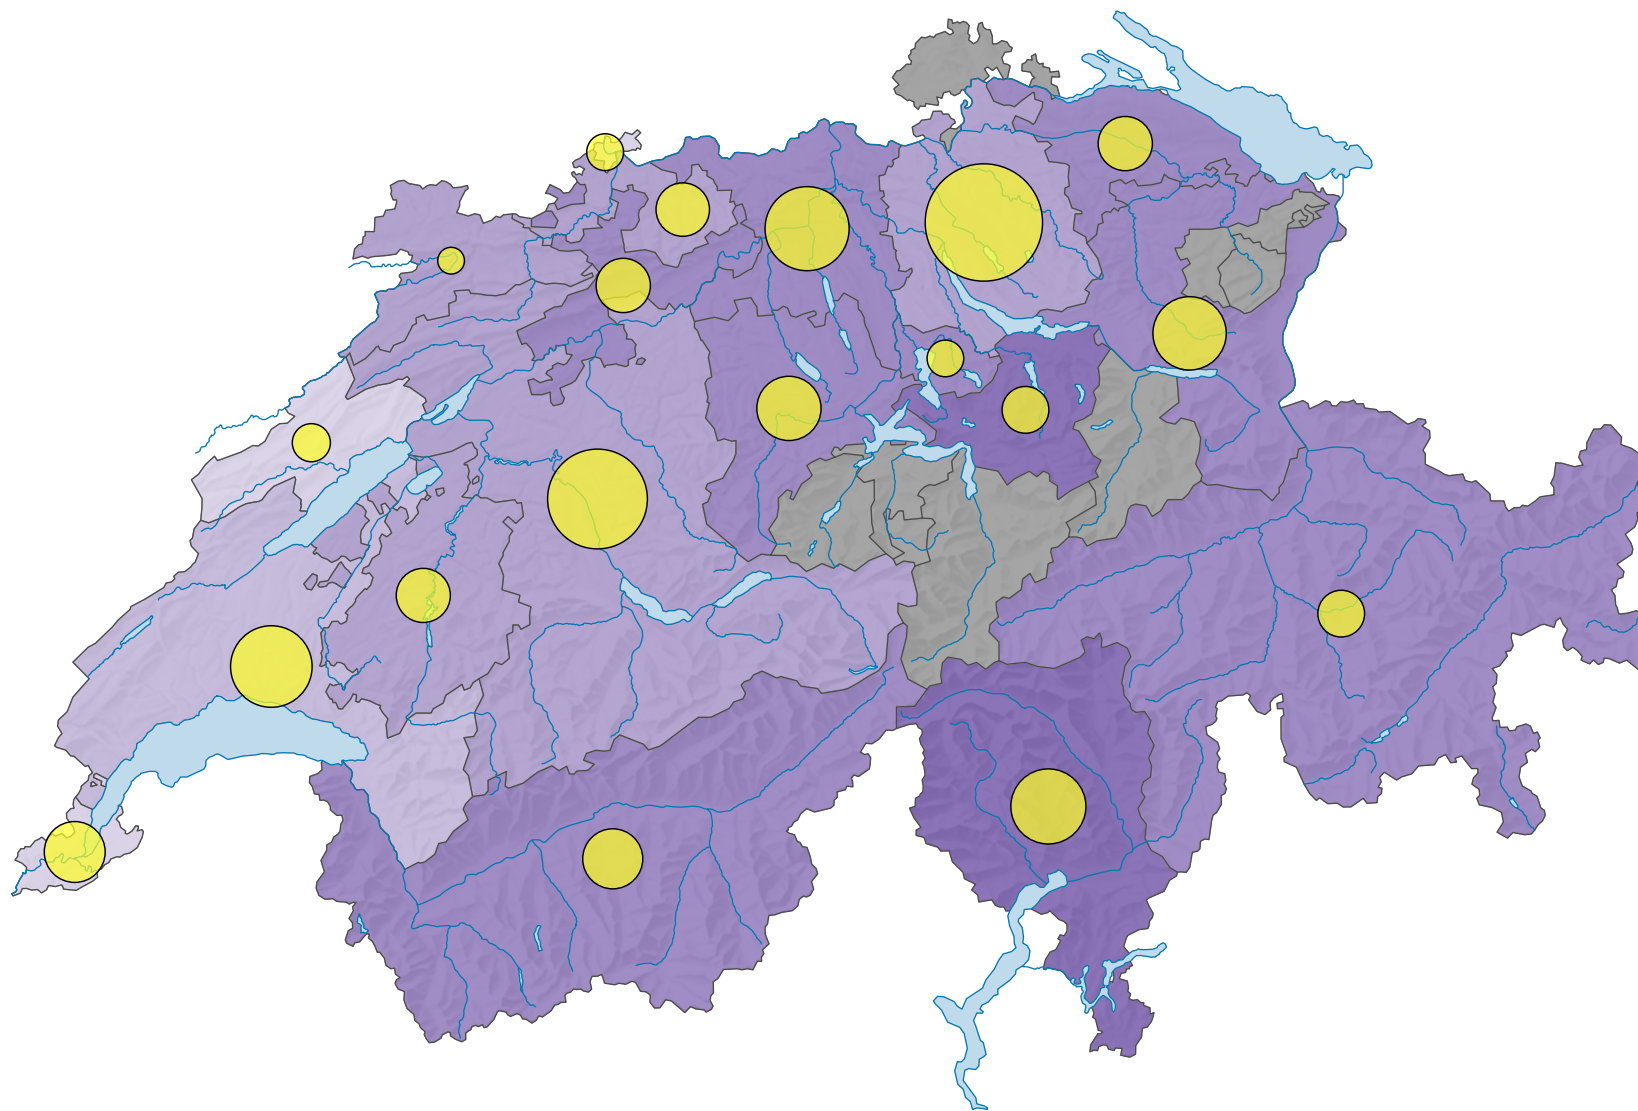

Femmes et hommes au foyer, en 2010

Part des femmes/hommes au foyer dans la population*, en %

impossible de livrer une information statistique fiable (X)

Suisse: 4,9

* population résidente permanente à partir de 15 ans

Nombre de femmes/hommes au foyer

Suisse: 321 508

0 35 70 km

Niveau géographique:
Cantons