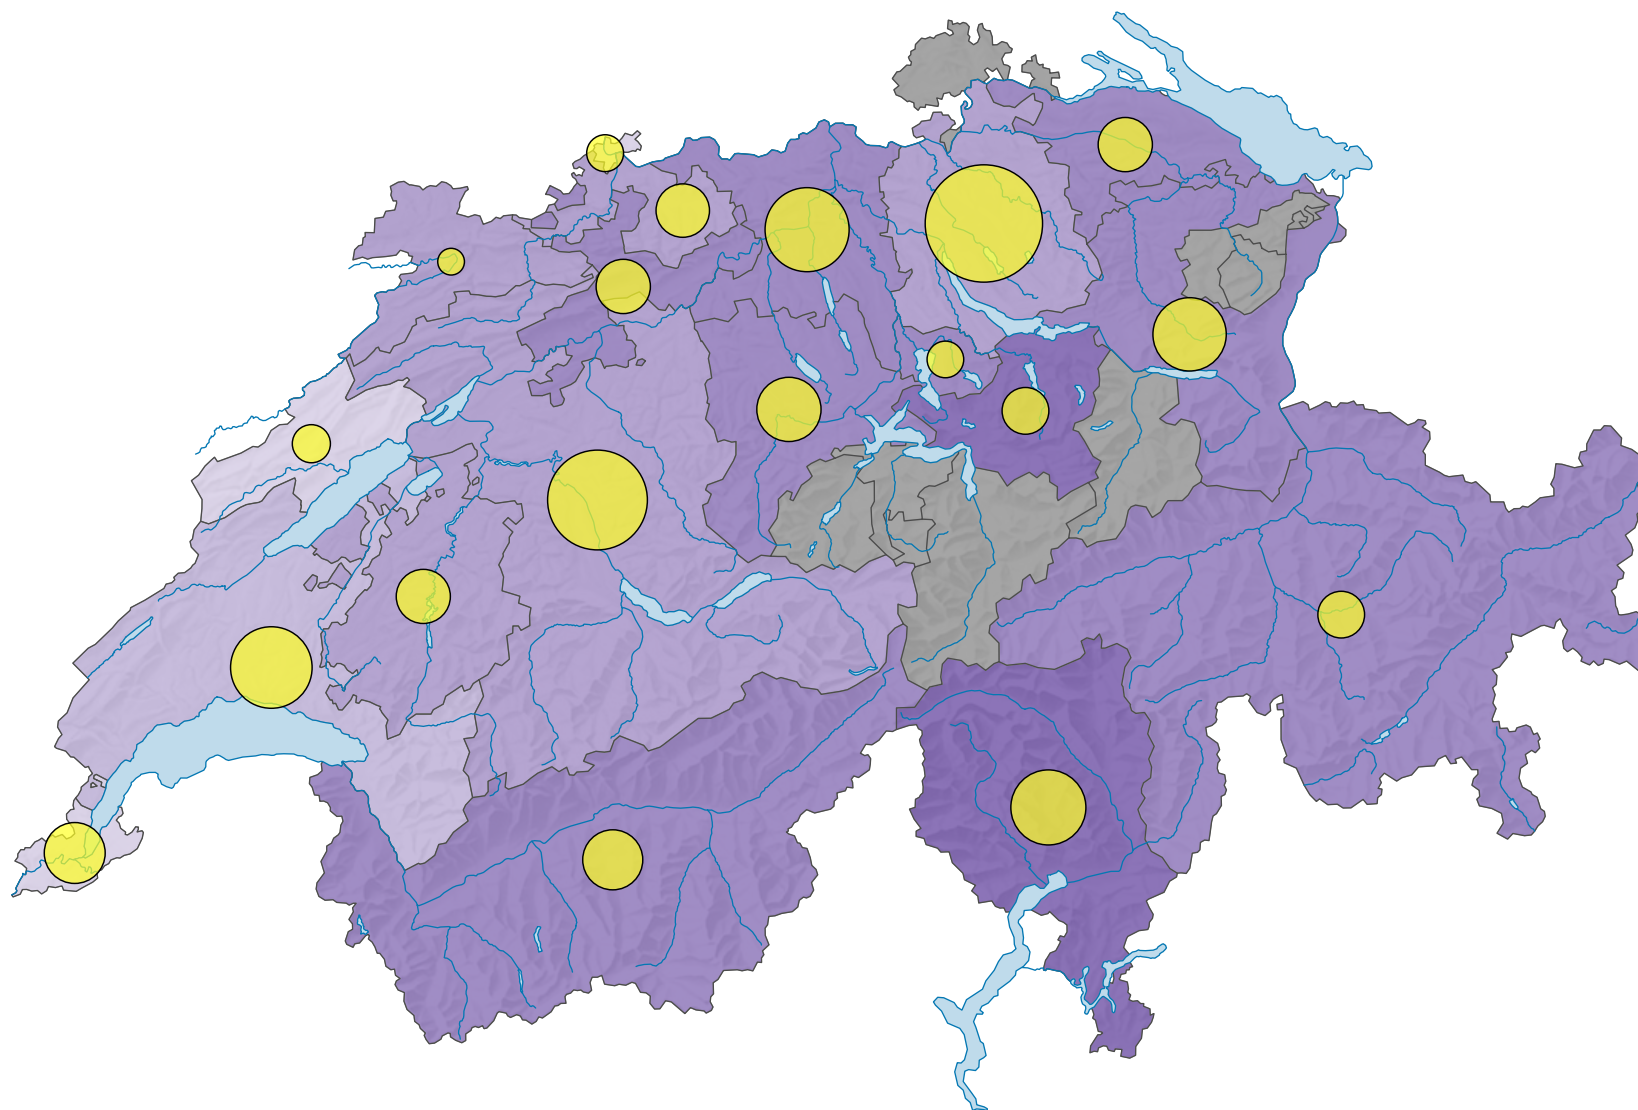

Femmes et hommes au foyer, en 2010

Part des femmes/hommes au foyer dans la population*, en %

impossible de livrer une information statistique fiable (X)

Suisse: 4,9

* population résidente permanente à partir de 15 ans

Nombre de femmes/hommes au foyer

Suisse: 3 215 08

0 35 70 km

Niveau géographique:
Cantons