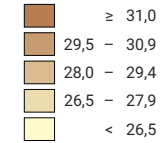

**Anteil der Teilzeitarbeitenden an allen Erwerbstätigen, in %**

keine statistisch zuverlässige Aussage möglich (X)

Schweiz: 28,7

**Anzahl Teilzeitarbeitende**

Schweiz: 1 181 372

Raumgliederung:  
Kantone