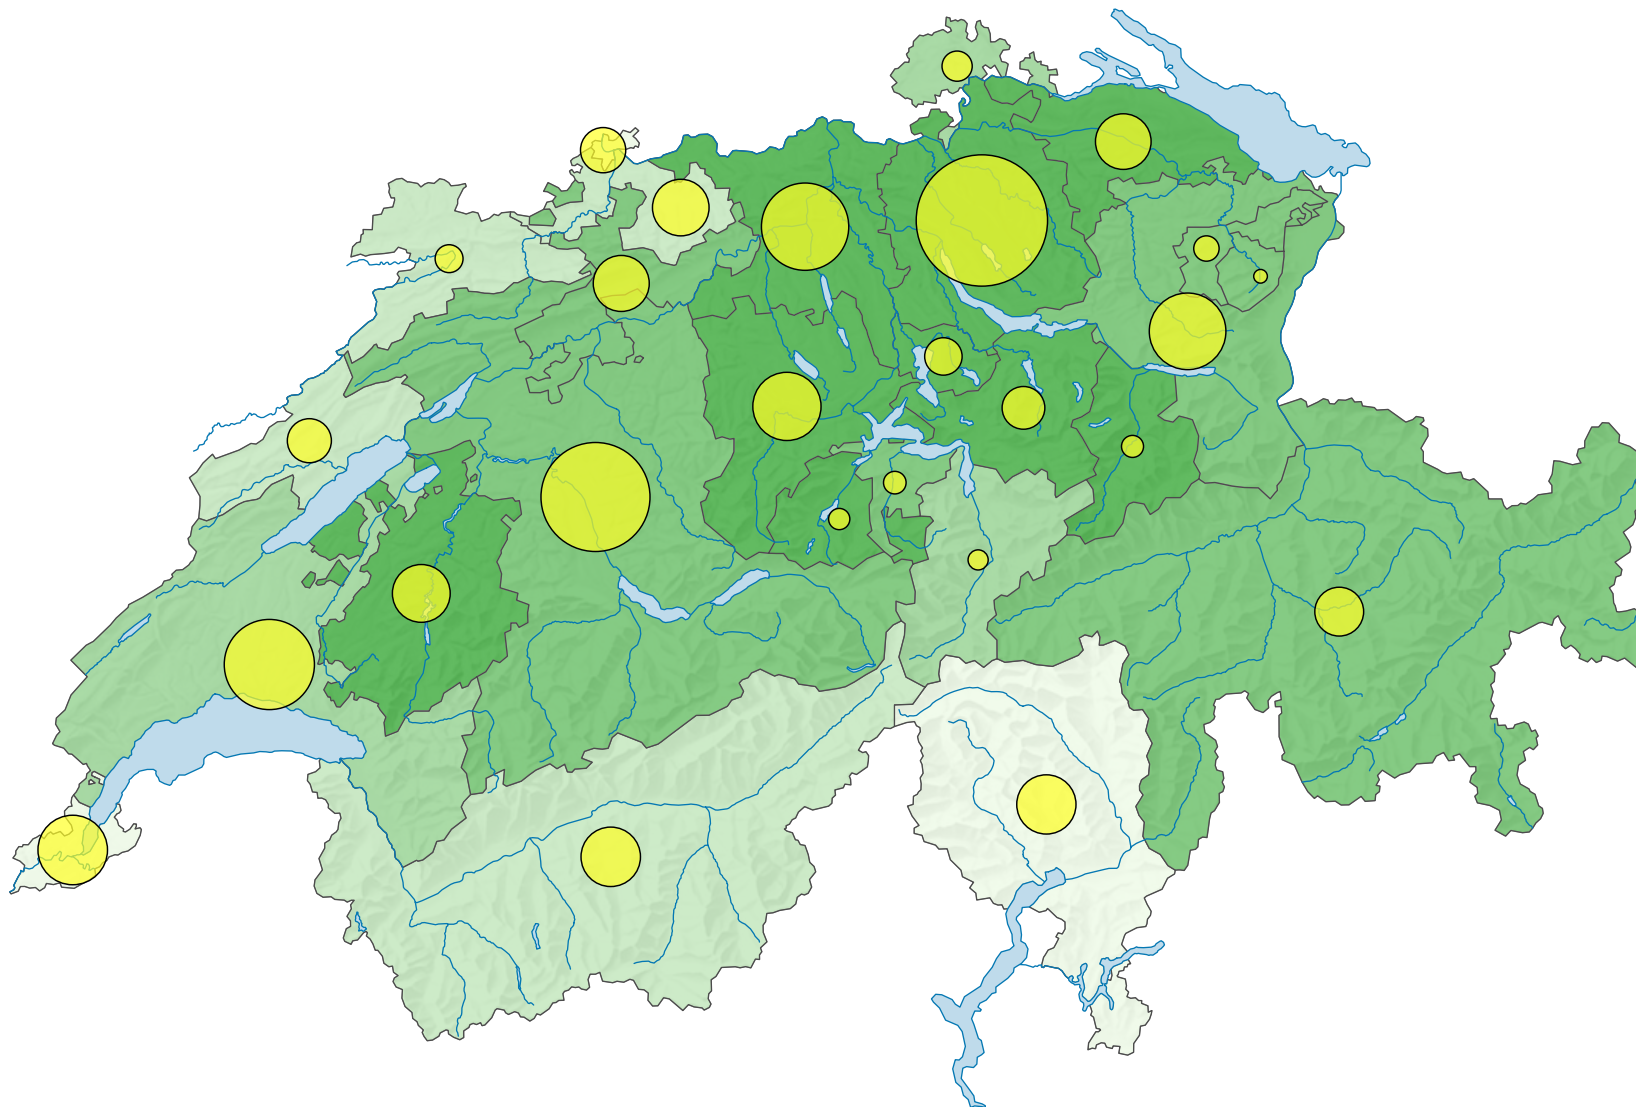

## Part des personnes actives dans la population\*, en %

Suisse: 66,1

\* population résidente permanente à partir de 15 ans

## Nombre de personnes actives

Suisse: 4 306 452

0 35 70 km

Niveau géographique:  
Cantons