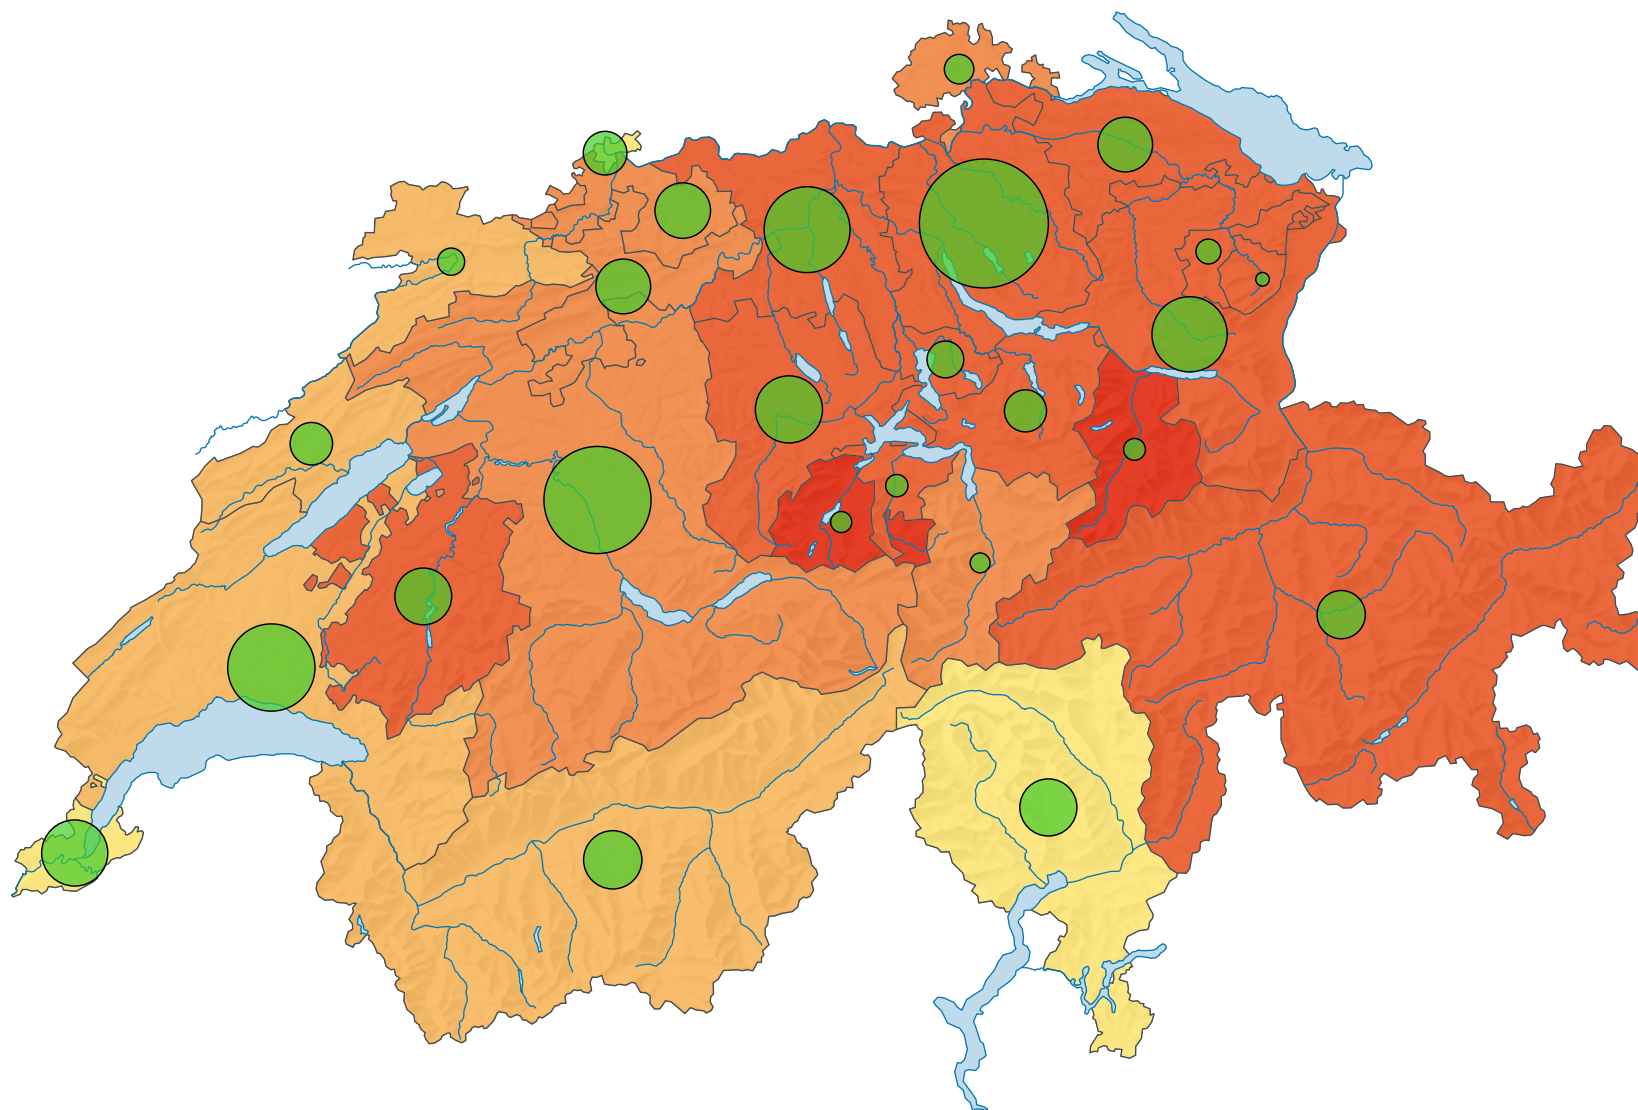

Taux d'actifs occupés, en 2010

Part des actifs occupés dans la population*, en %

Suisse: 63,2

* population résidente permanente à partir de 15 ans

Nombre d'actifs occupés

Suisse: 4 119 688

0 35 70 km

Niveau géographique:
Cantons