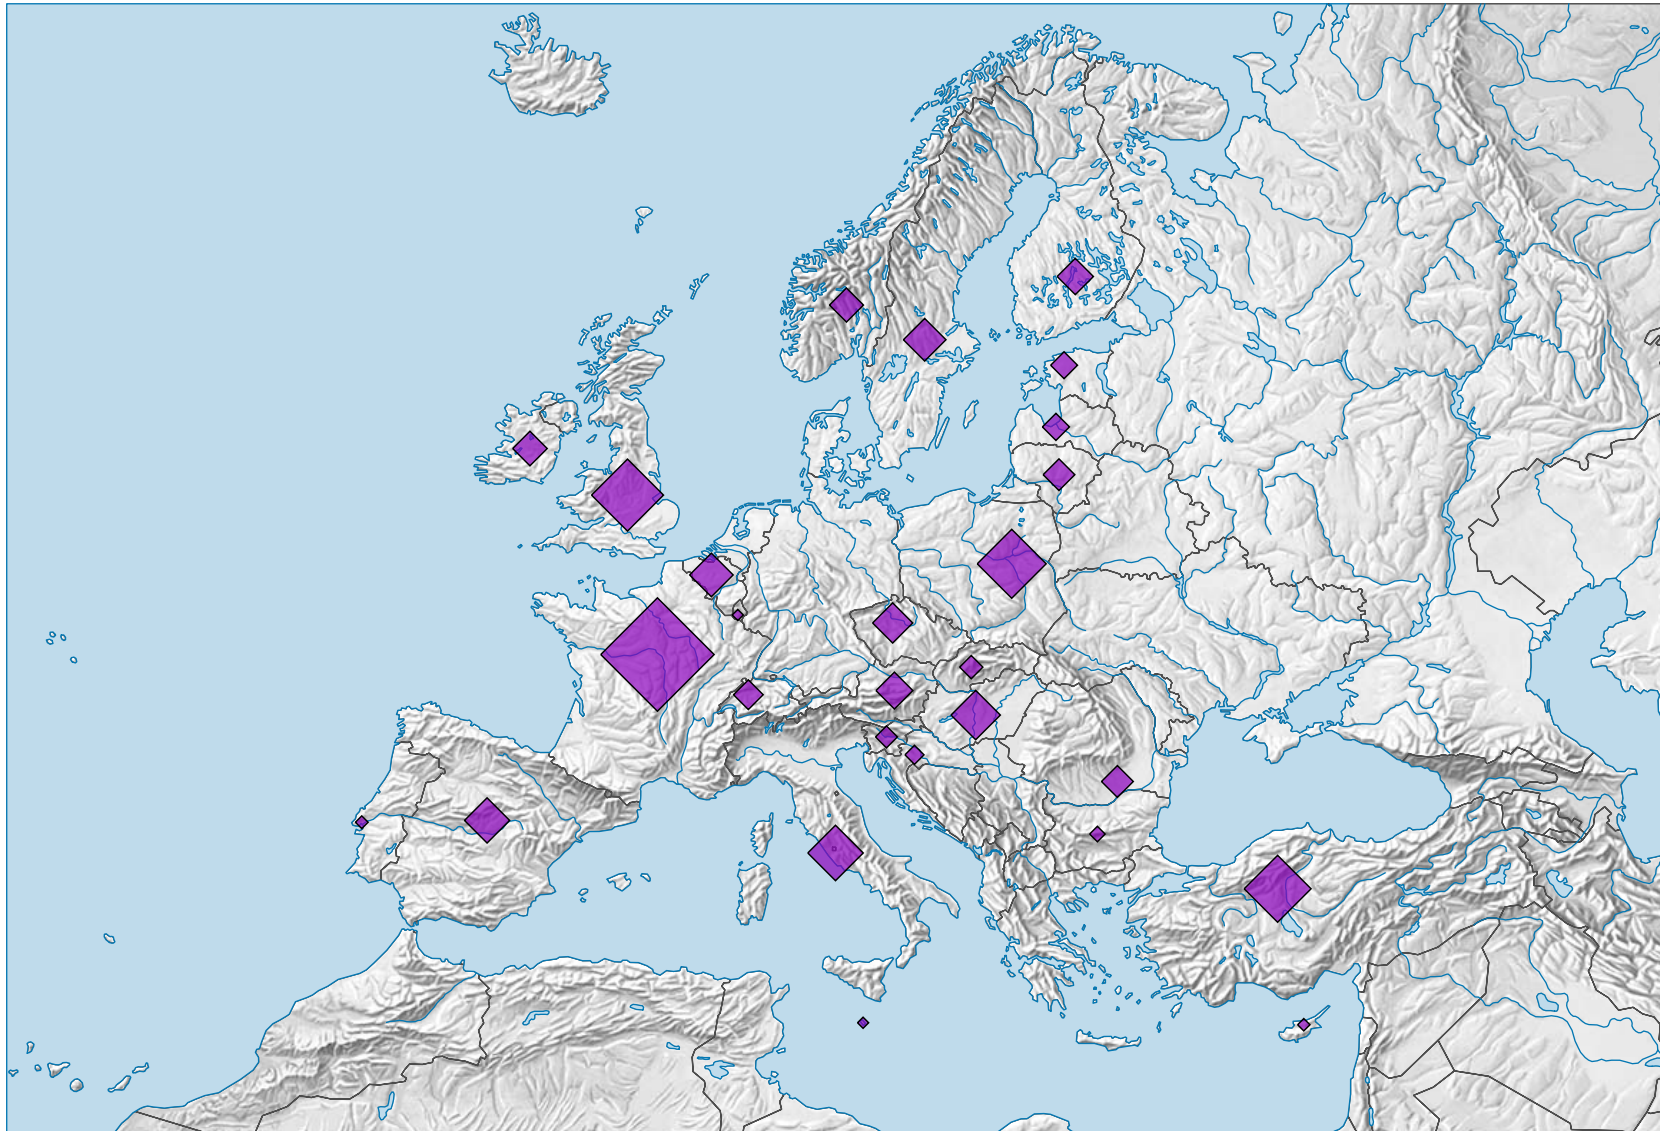

Strassennetz in km

Symbole mit einem Wert unter 10 000 wurden zur besseren Lesbarkeit visuell vergrössert dargestellt.

0 500 1 000 km

Raumgliederung:
Länder NUTSO