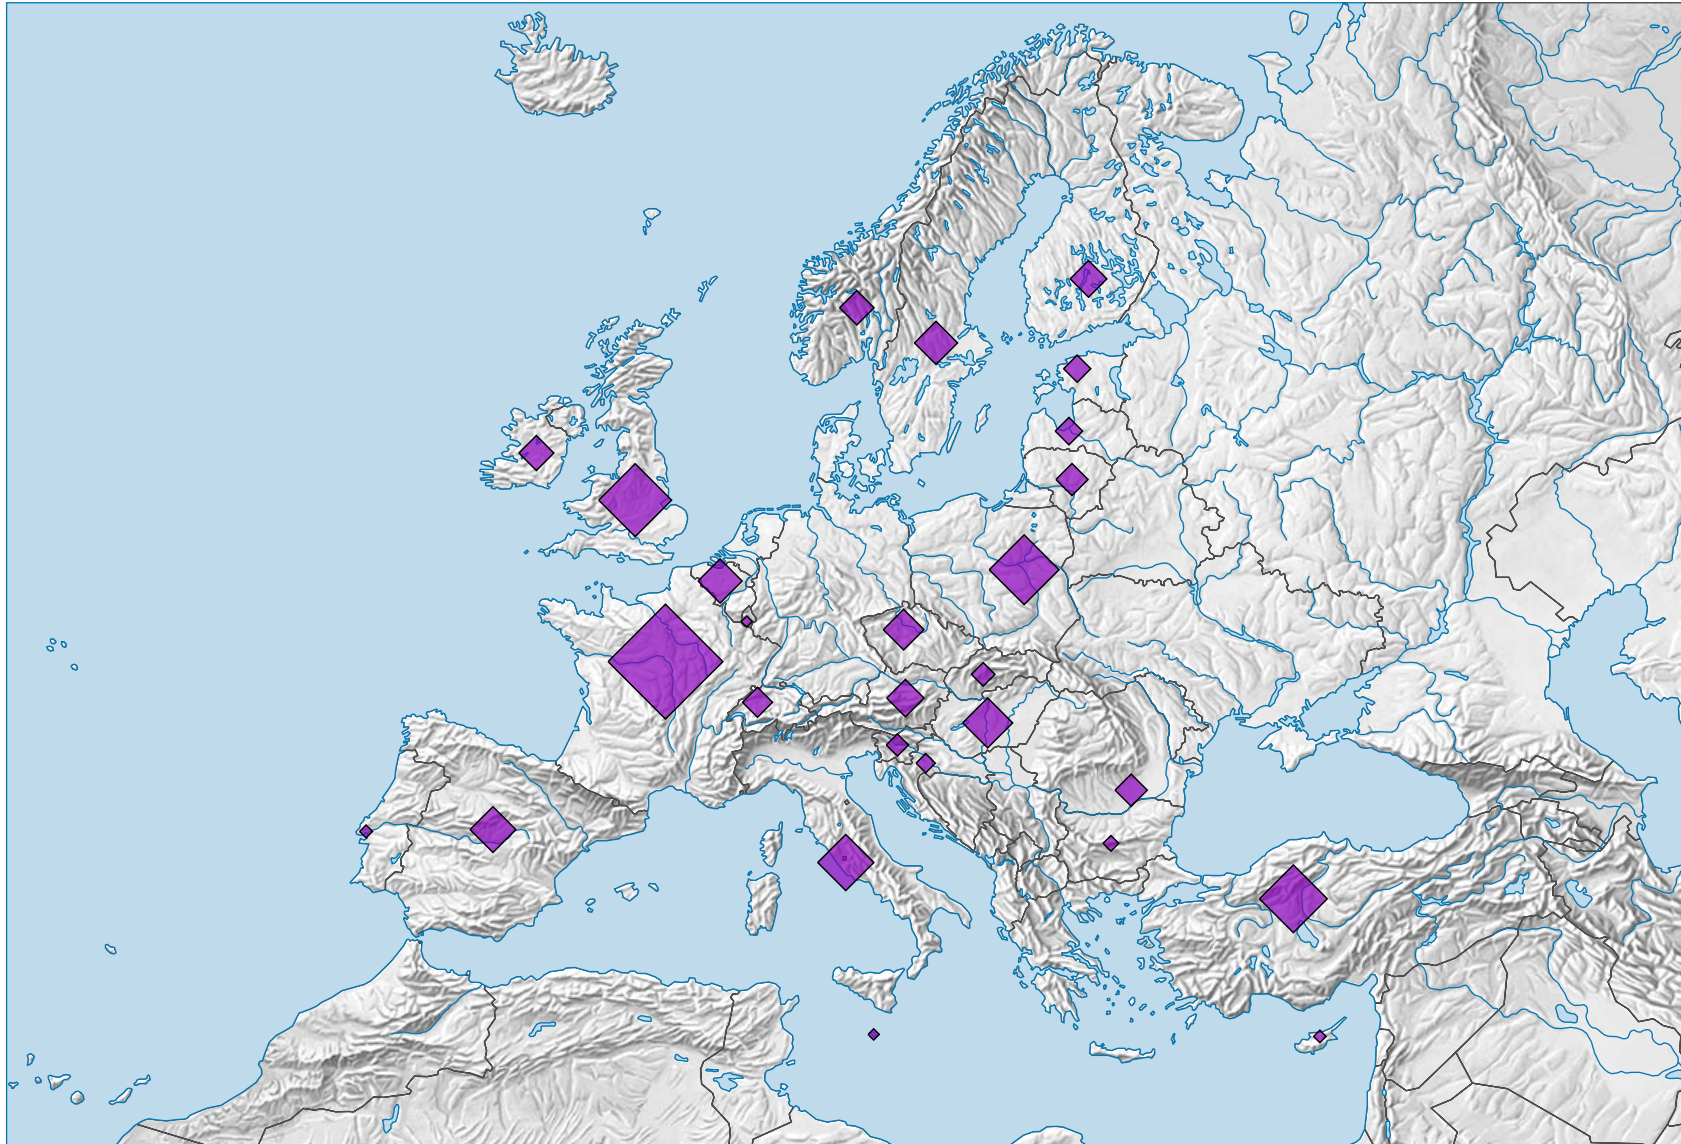

## Strassennetz in km

Symbole mit einem Wert unter 10 000 wurden zur besseren Lesbarkeit visuell vergrössert dargestellt.

0 500 1 000 km

Raumgliederung:  
Länder NUTSO