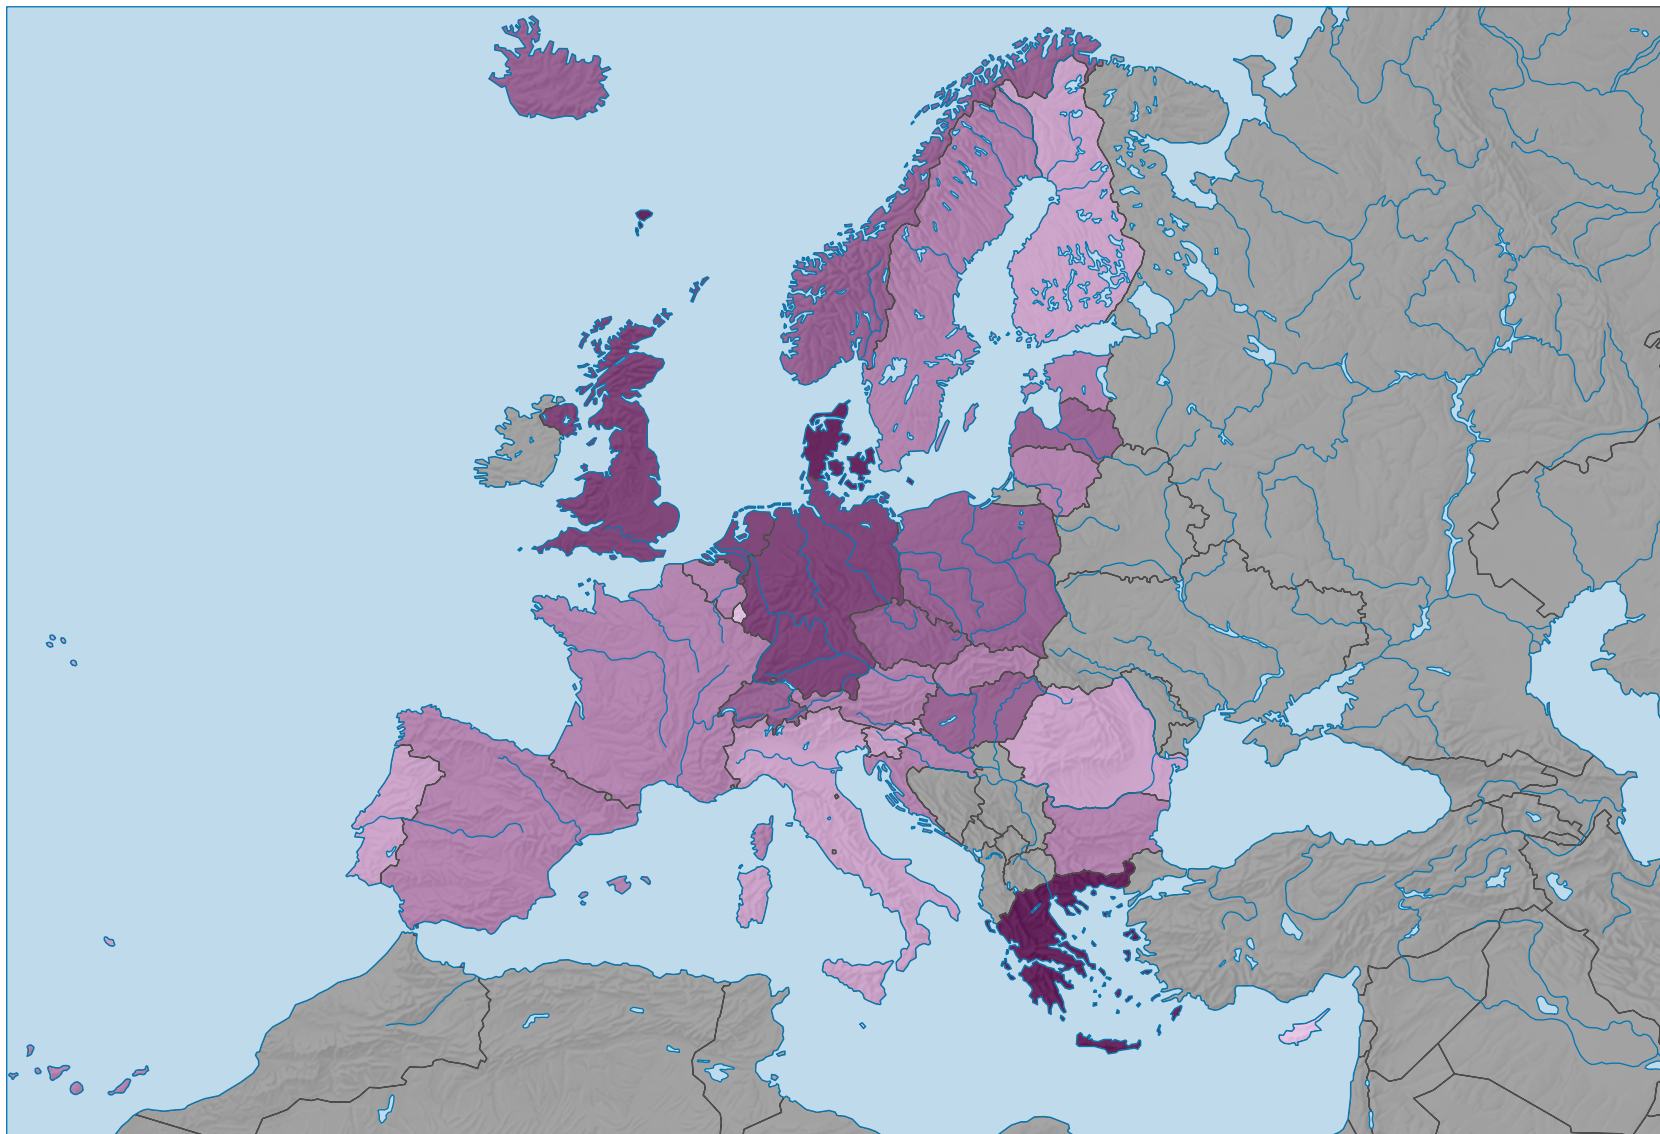

Part du coût du loyer dans le revenu disponible total du ménage, en %

0 500 1 000 km

Niveau géographique:
Pays NUTSO