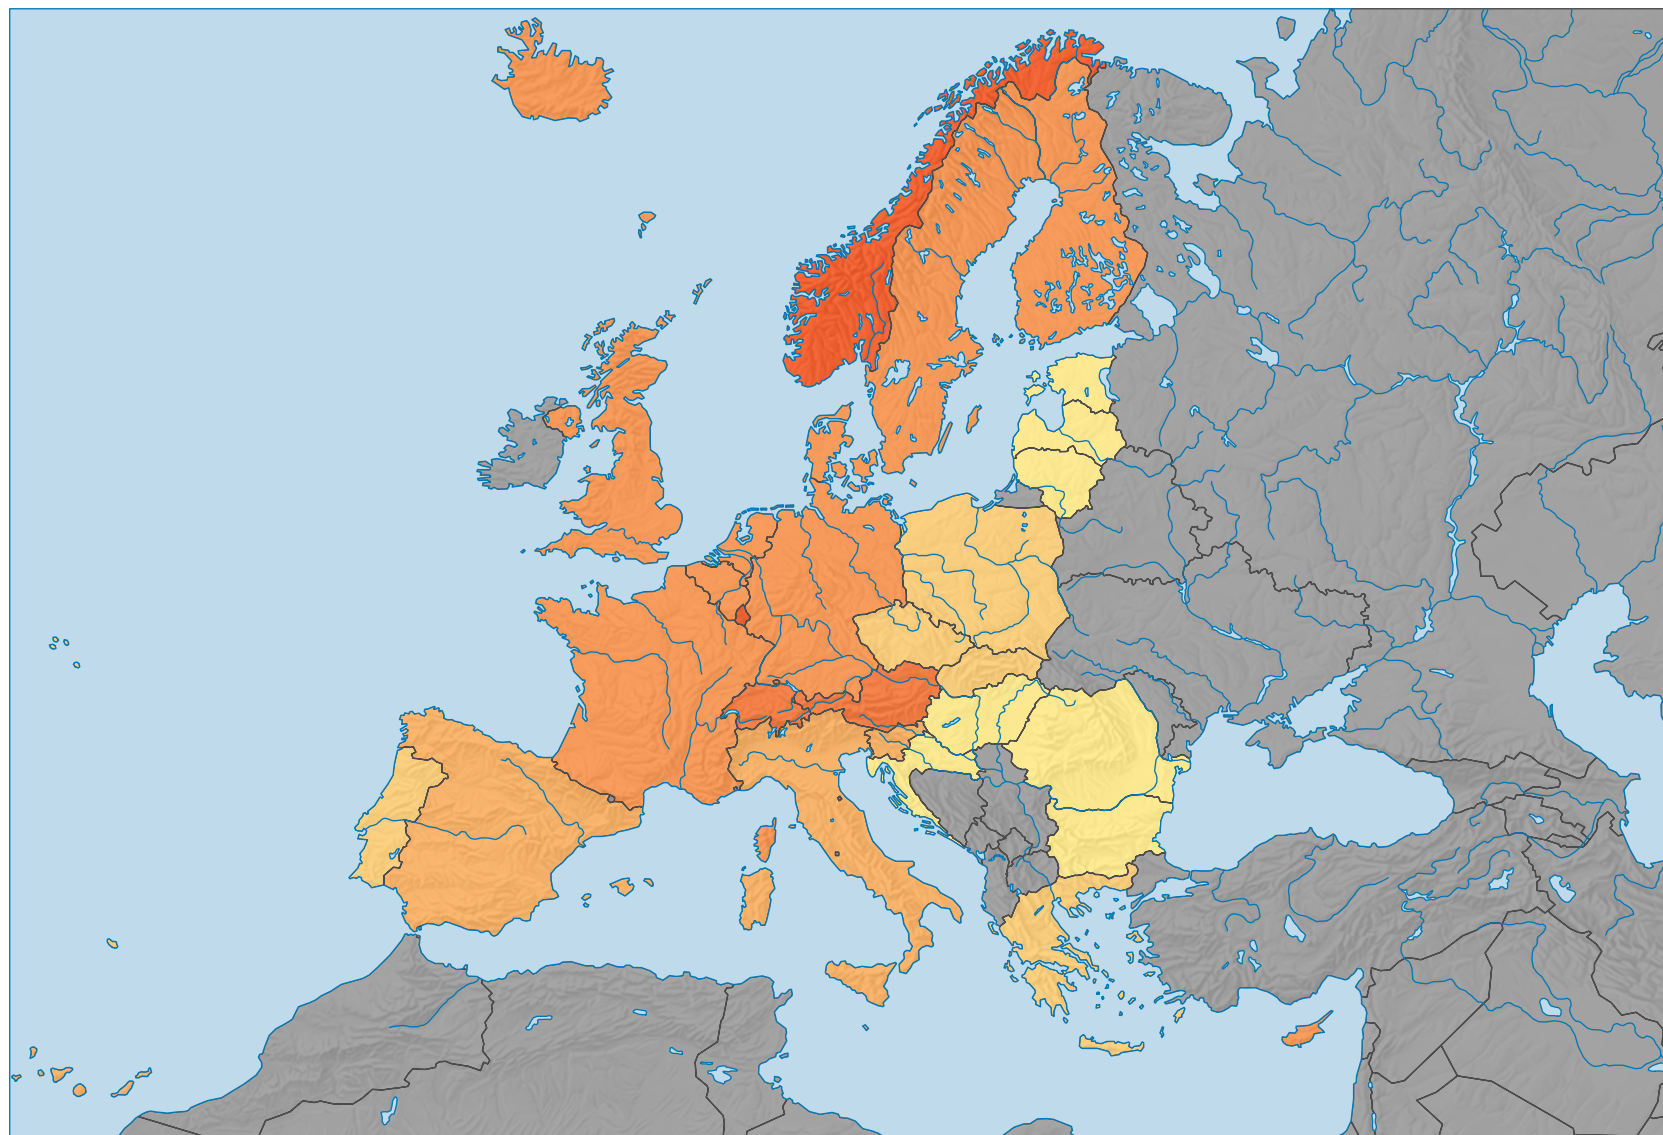

# Médiane du revenu disponible équivalent, en 2011

## En standards de pouvoir d'achat\* (SPA) par habitant

\* Standard de pouvoir d'achat = un indice s'apparentant à une monnaie et permettant la comparaison des pays sans qu'interviennent les différences de prix. Il correspond à la moyenne UE pour un euro.

0 500 1 000 km

Niveau géographique:  
Pays NUTSO