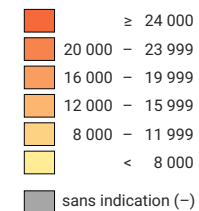

En standards de pouvoir d'achat* (SPA) par habitant

* Standard de pouvoir d'achat = un indice s'apparentant à une monnaie et permettant la comparaison des pays sans qu'interviennent les différences de prix. Il correspond à la moyenne UE pour un euro.