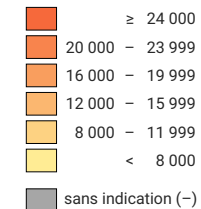

En standards de pouvoir d'achat* (SPA) par habitant

* Standard de pouvoir d'achat = un indice s'apparentant à une monnaie et permettant la comparaison des pays sans qu'interviennent les différences de prix. Il correspond à la moyenne UE pour un euro.

0 500 1 000 km

Niveau géographique:
Pays NUTSO