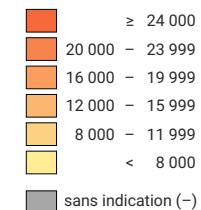

# Médiane du revenu disponible équivalent, en 2011

## En standards de pouvoir d'achat\* (SPA) par habitant

\* Standard de pouvoir d'achat = un indice s'apparentant à une monnaie et permettant la comparaison des pays sans qu'interviennent les différences de prix. Il correspond à la moyenne UE pour un euro.