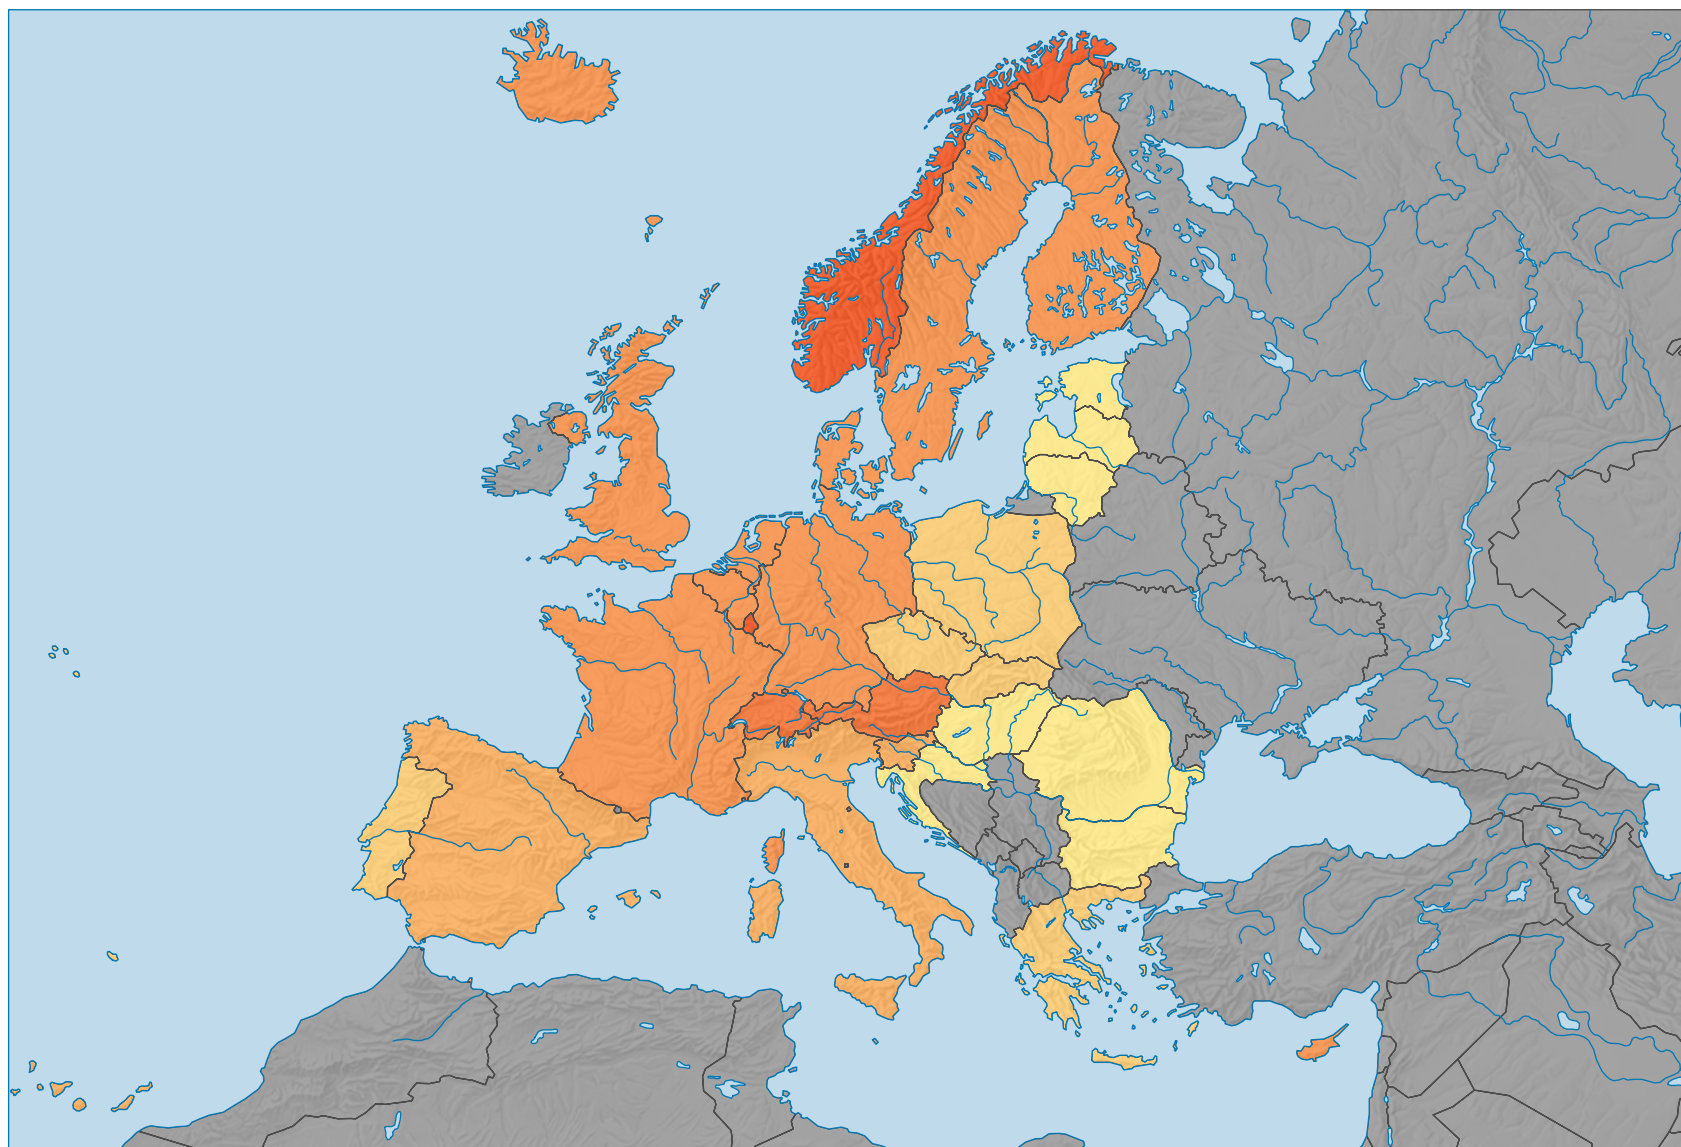

En standards de pouvoir d'achat* (SPA) par habitant

* Standard de pouvoir d'achat = un indice s'apparentant à une monnaie et permettant la comparaison des pays sans qu'interviennent les différences de prix. Il correspond à la moyenne UE pour un euro.

0 500 1 000 km

Niveau géographique:
Pays NUTSO