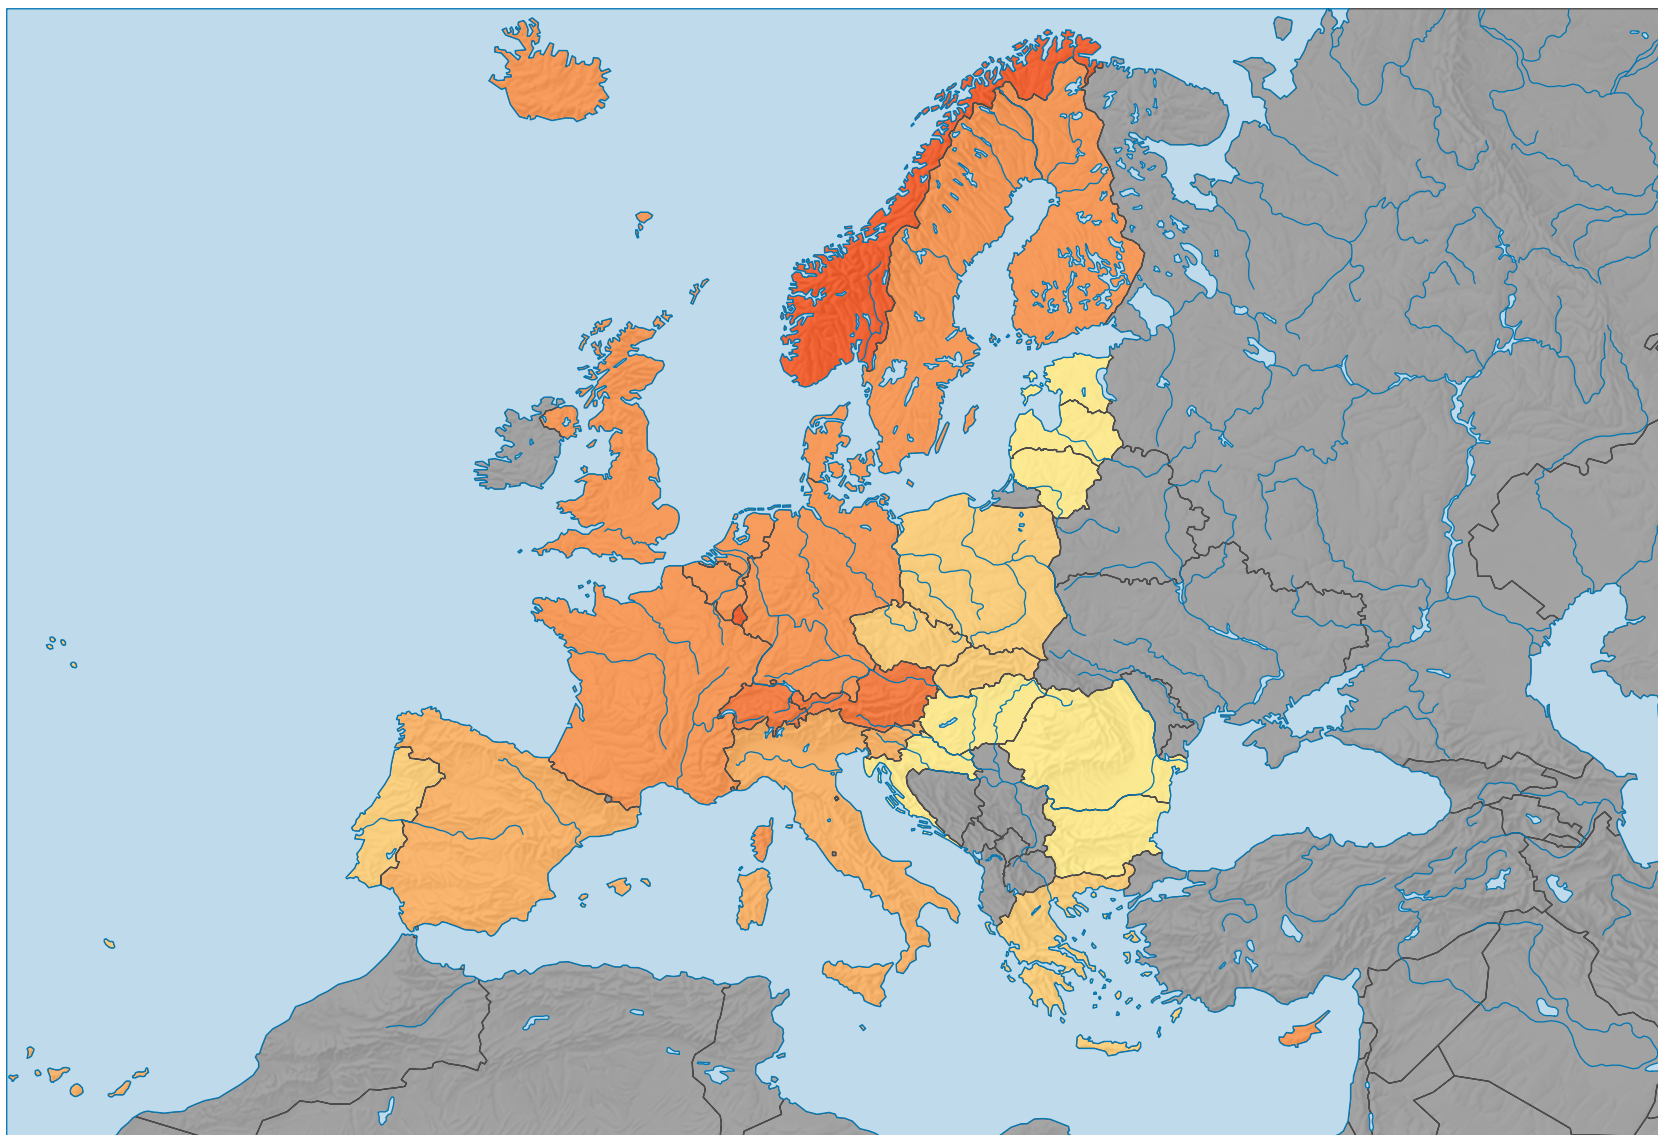

En standards de pouvoir d'achat* (SPA) par habitant

* Standard de pouvoir d'achat = un indice s'apparentant à une monnaie et permettant la comparaison des pays sans qu'interviennent les différences de prix. Il correspond à la moyenne UE pour un euro.

0 500 1 000 km

Niveau géographique:
Pays NUTSO