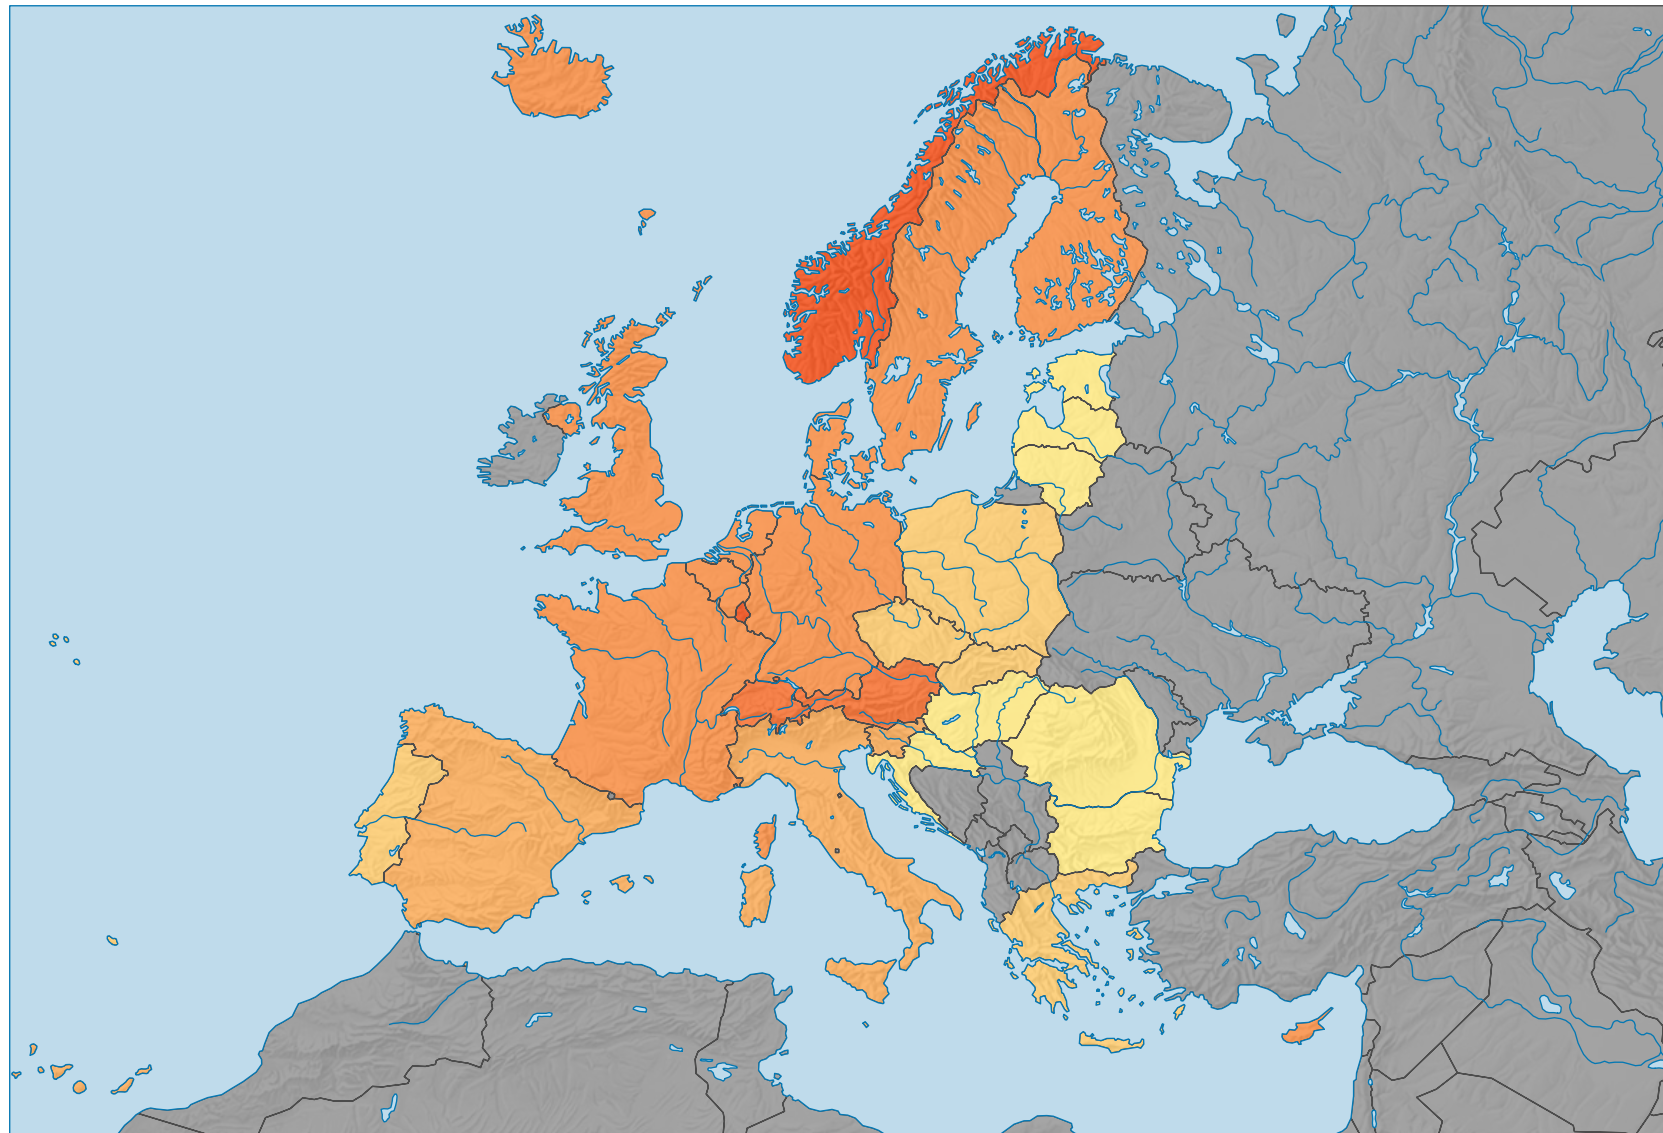

# Median des verfügbaren Äquivalenzeinkommens, 2011

## In Kaufkraftstandards\* (KKS) pro Einwohner

\* Kaufkraftstandards = eine von der Landeswährung unabhängige fiktive Geldeinheit, die Verzerrungen aufgrund von Unterschieden im Preisniveau verschiedener Länder ausschaltet. Ein KKS entspricht dem EU-Durchschnitt für einen Euro.

0 500 1 000 km

Raumgliederung:  
Länder NUTSO